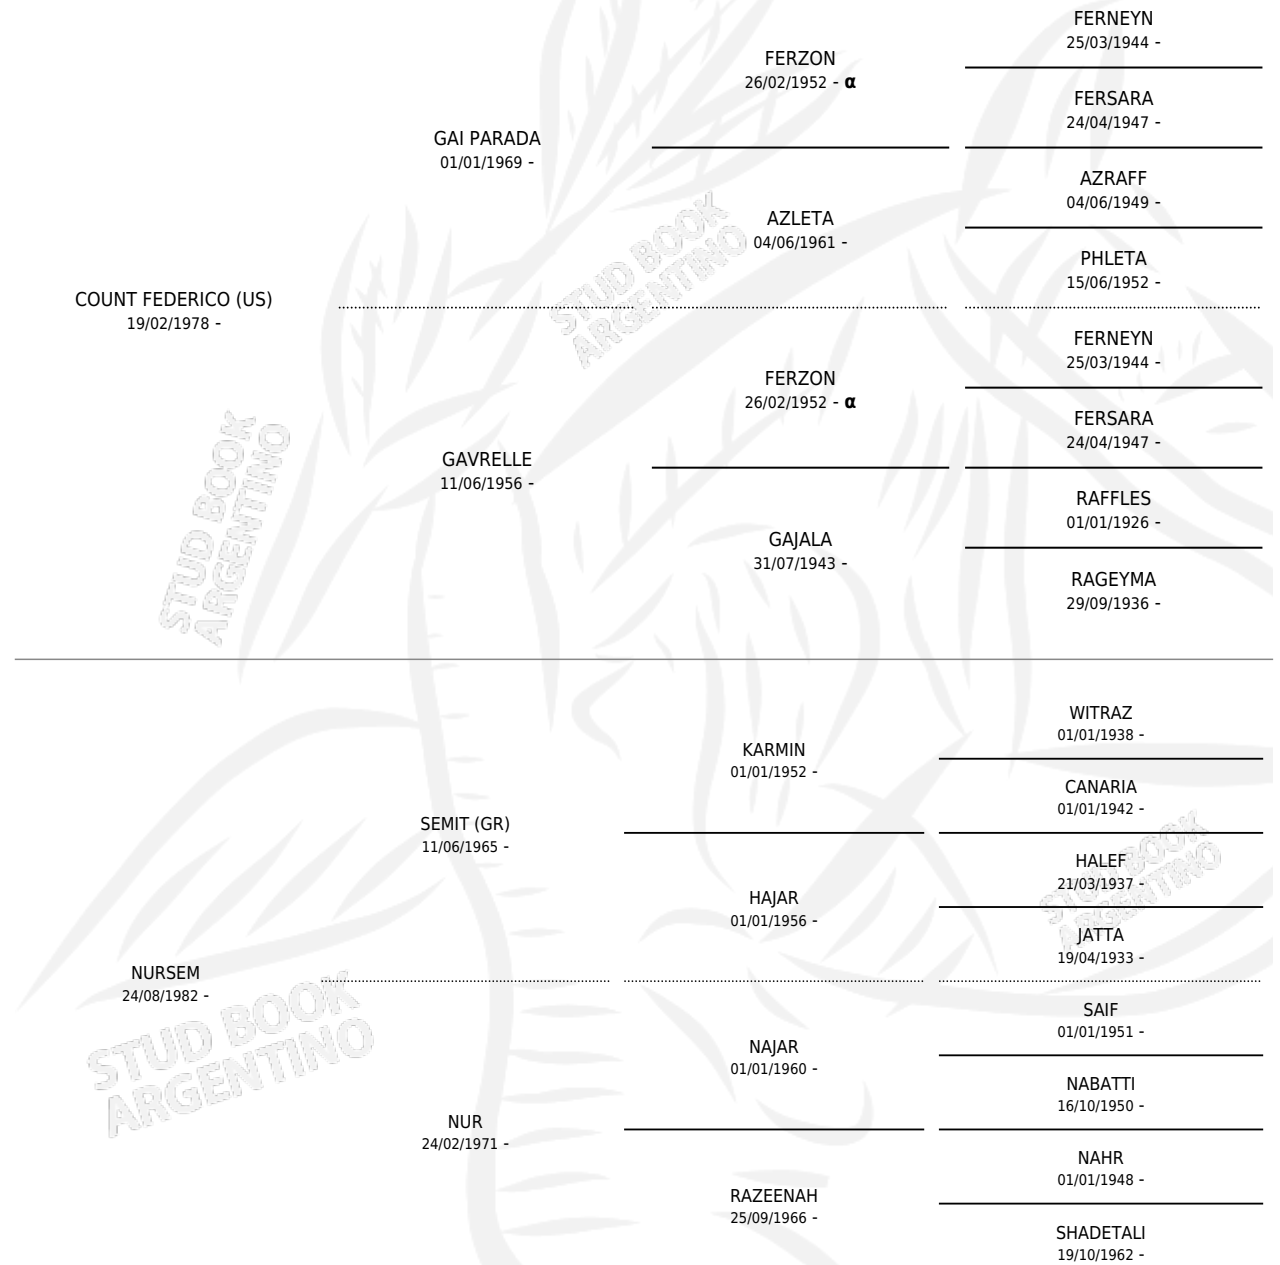

LC FENUR

por **COUNT FEDERICO (US)** y **NURSEM** por **SEMIT (GR)**

Argentina · Macho · Zaino Colorado · AP · 27/07/1990
Familia · Volumen 34

ESTADO

TIPIFICACIÓN SANGUÍNEA	✓
TIPIFICACIÓN POR ADN	X
PASAPORTE	X
IDENTIFICACIÓN POR MICROCHIP	X
REPRODUCTOR	✓

Lugar de nacimiento: La Catalina

Criador: La Catalina

~

HIJOS

	MACHOS	HEMBRAS
6 NACIERON	3	3
SIN ACTUACIONES		

PEDIGREE

INBREEDING : α

SERVICIOS PADRILLO