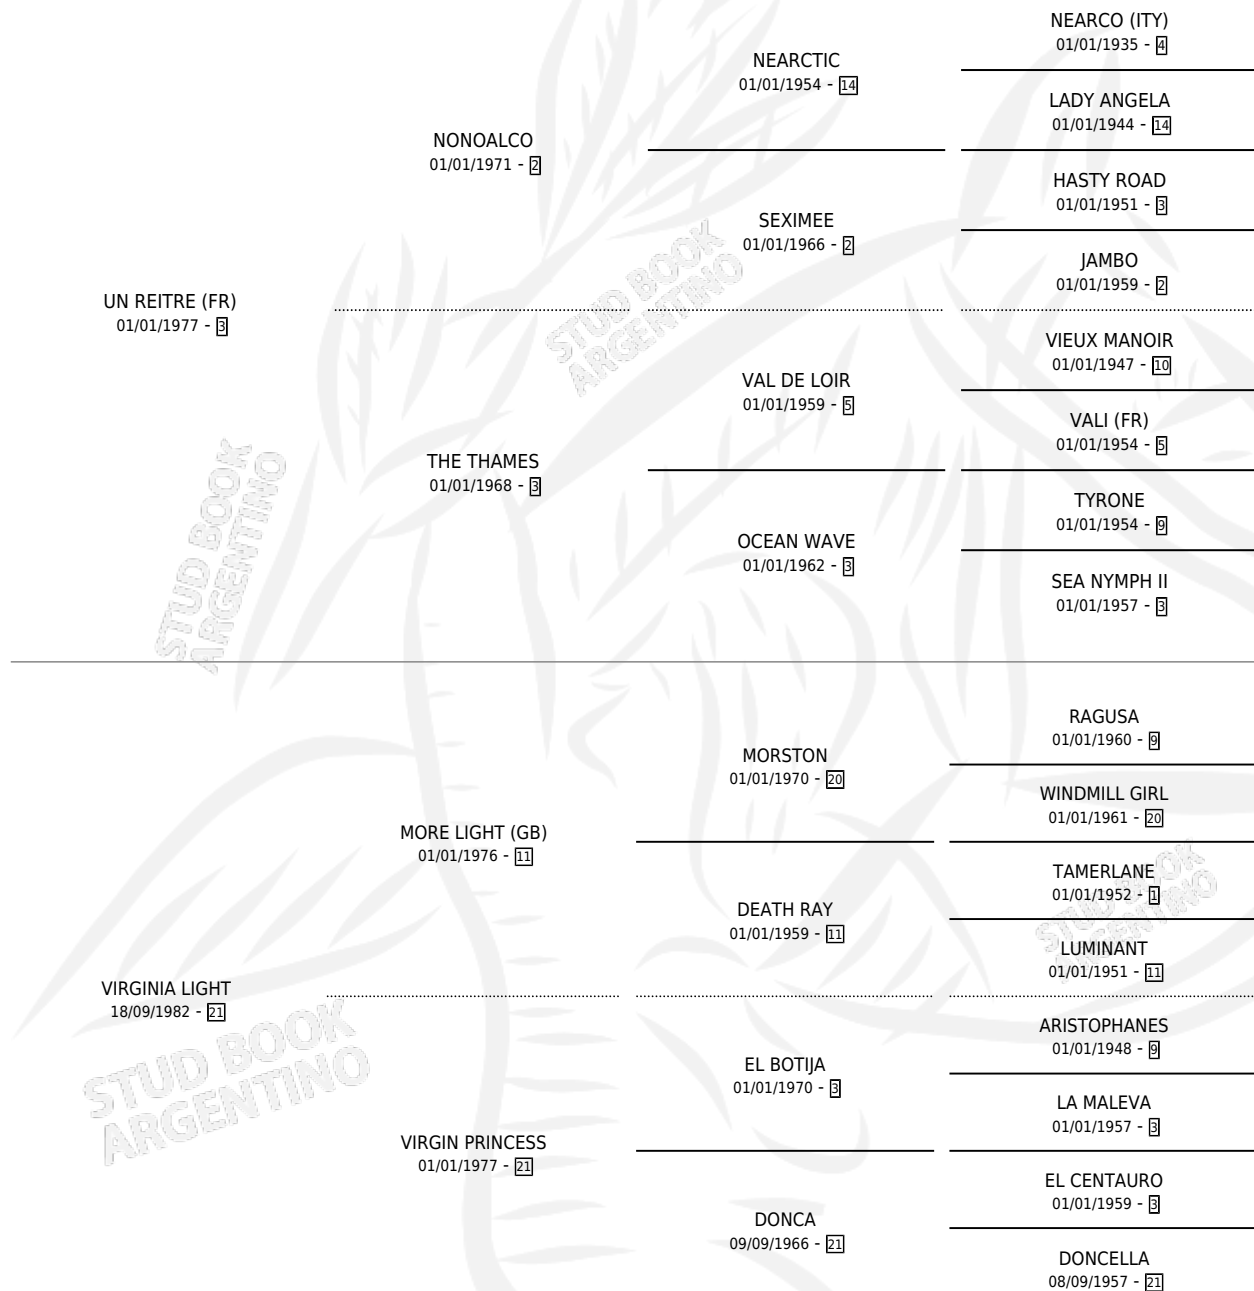

BLOQUEO

por UN REITRE (FR) y VIRGINIA LIGHT por MORE LIGHT (GB)

Argentina · Macho · Alazan Tostado · SP · 18/08/1990
Familia 21 · Volumen 34

ESTADO

TIPIFICACIÓN SANGUÍNEA	X
TIPIFICACIÓN POR ADN	X
PASAPORTE	X
IDENTIFICACIÓN POR MICROCHIP	X
REPRODUCTOR	X

Lugar de nacimiento: La Borinqueña

Criador: La Borinqueña

PEDIGREE

CAMPAÑA

Solo carreras oficiales de Argentina

POR EDAD

EDAD	CC	1°	2°	3°	4°	5°	NP	CLC	CLG	CLCG1	CLGG1	IMPORTE	GANANCIA / CC
3 AÑOS	2	0	0	0	0	0	2	0	0	0	0	\$0	\$0
TOTALES	2	0	0	0	0	0	2	0	0	0	0	\$0	\$0
%		0.0%	0.0%	0.0%	0.0%	0.0%	100%	0.0%	0.0%	0.0%	0.0%		