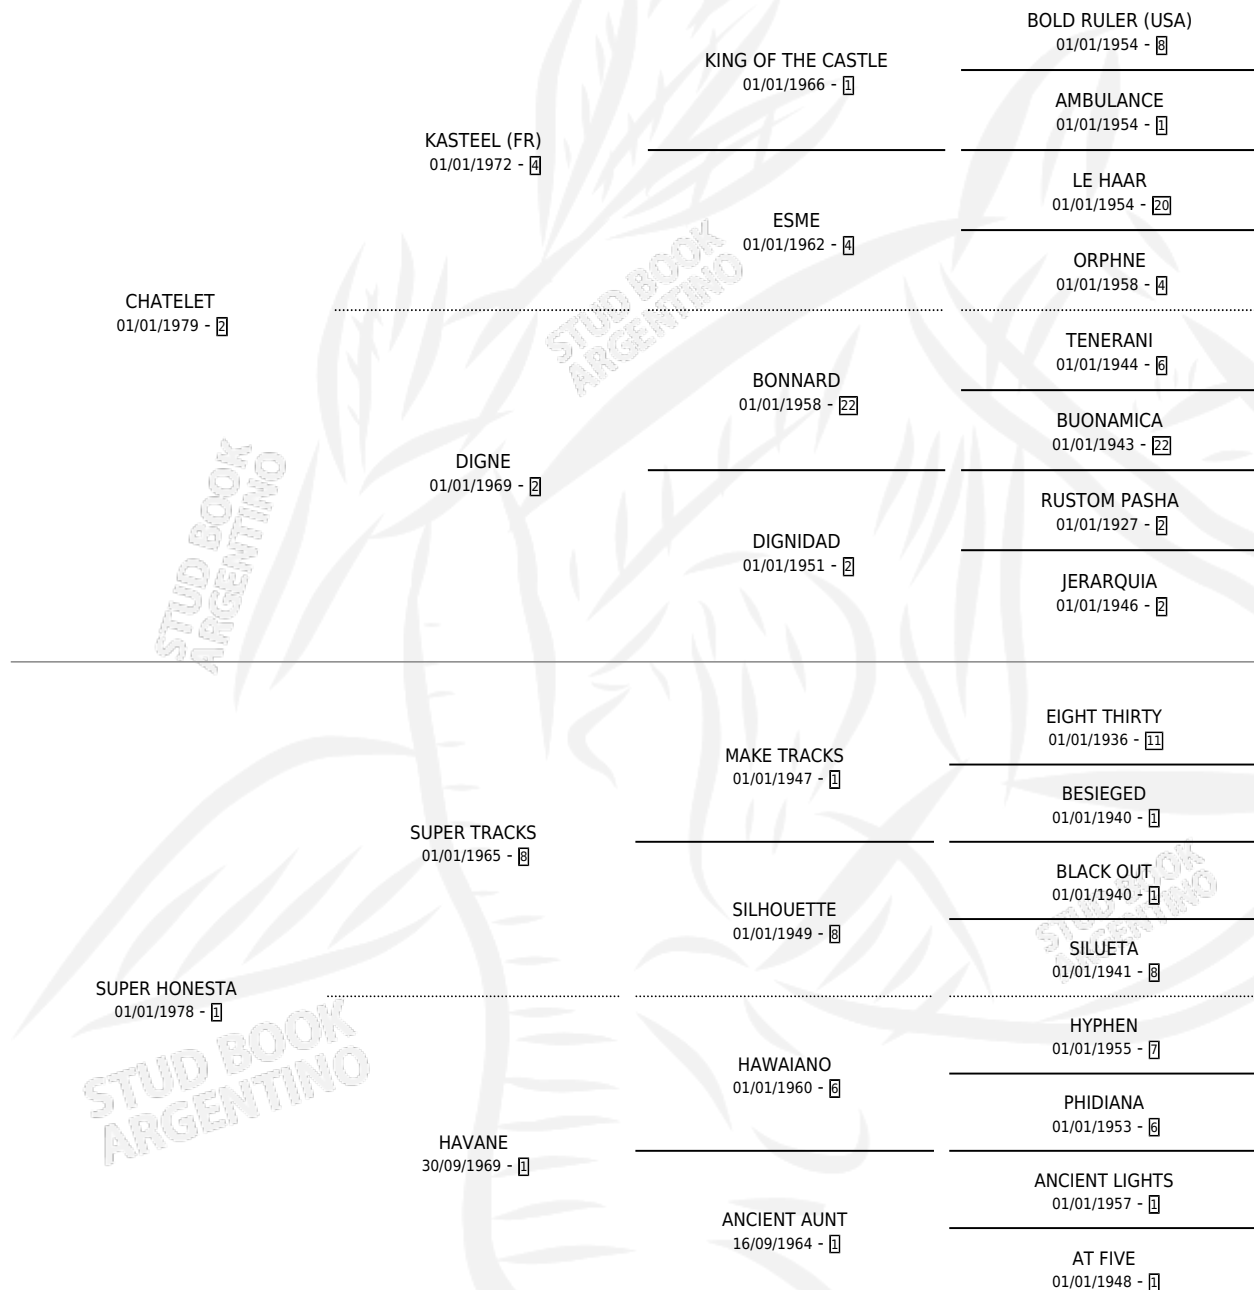

TELENOVELERA

por CHATELET y SUPER HONESTA por SUPER TRACKS

Argentina · Hembra · Zaino · SP · 26/08/1990
Familia 1-I · Volumen 34

ESTADO

TIPIFICACIÓN SANGUÍNEA	✓
TIPIFICACIÓN POR ADN	X
PASAPORTE	X
IDENTIFICACIÓN POR MICROCHIP	X
REPRODUCTOR	✓

Lugar de nacimiento: Alborada

Criador: Alborada

~

HIJOS

	MACHOS	HEMBRAS
2 NACIERON	2	0
1 CORRIERON	1	0
1 GANARON	1	0
0 GANADORES CL	0 GANADORES GR	0 GANADORES G1

PEDIGREE

S

mientos 2 / Efectividad 50.00%

PADRILLO	PRODUCTO	CRIADOR	1ER SERVICIO	ÚLTIMO SERVICIO
DON JUAN TAG	Ø		04/11/2002	04/11/2002
TELENOVELERA	DREAM COCOLICHE (M ZN, 03/11/2001)	SIN DATO	09/08/2000	07/11/2000
Datos oficiales del Stud Book Argentino	ATLANTIC EXIT (USA)		10/10/1999	19/11/1999
Documentó generado el 12/06/2026	MAS POTENTE (M Z, 18/11/1998)	SIN DATO	17/11/1997	15/12/1997
MAS VALIENTE studbook.org.ar				