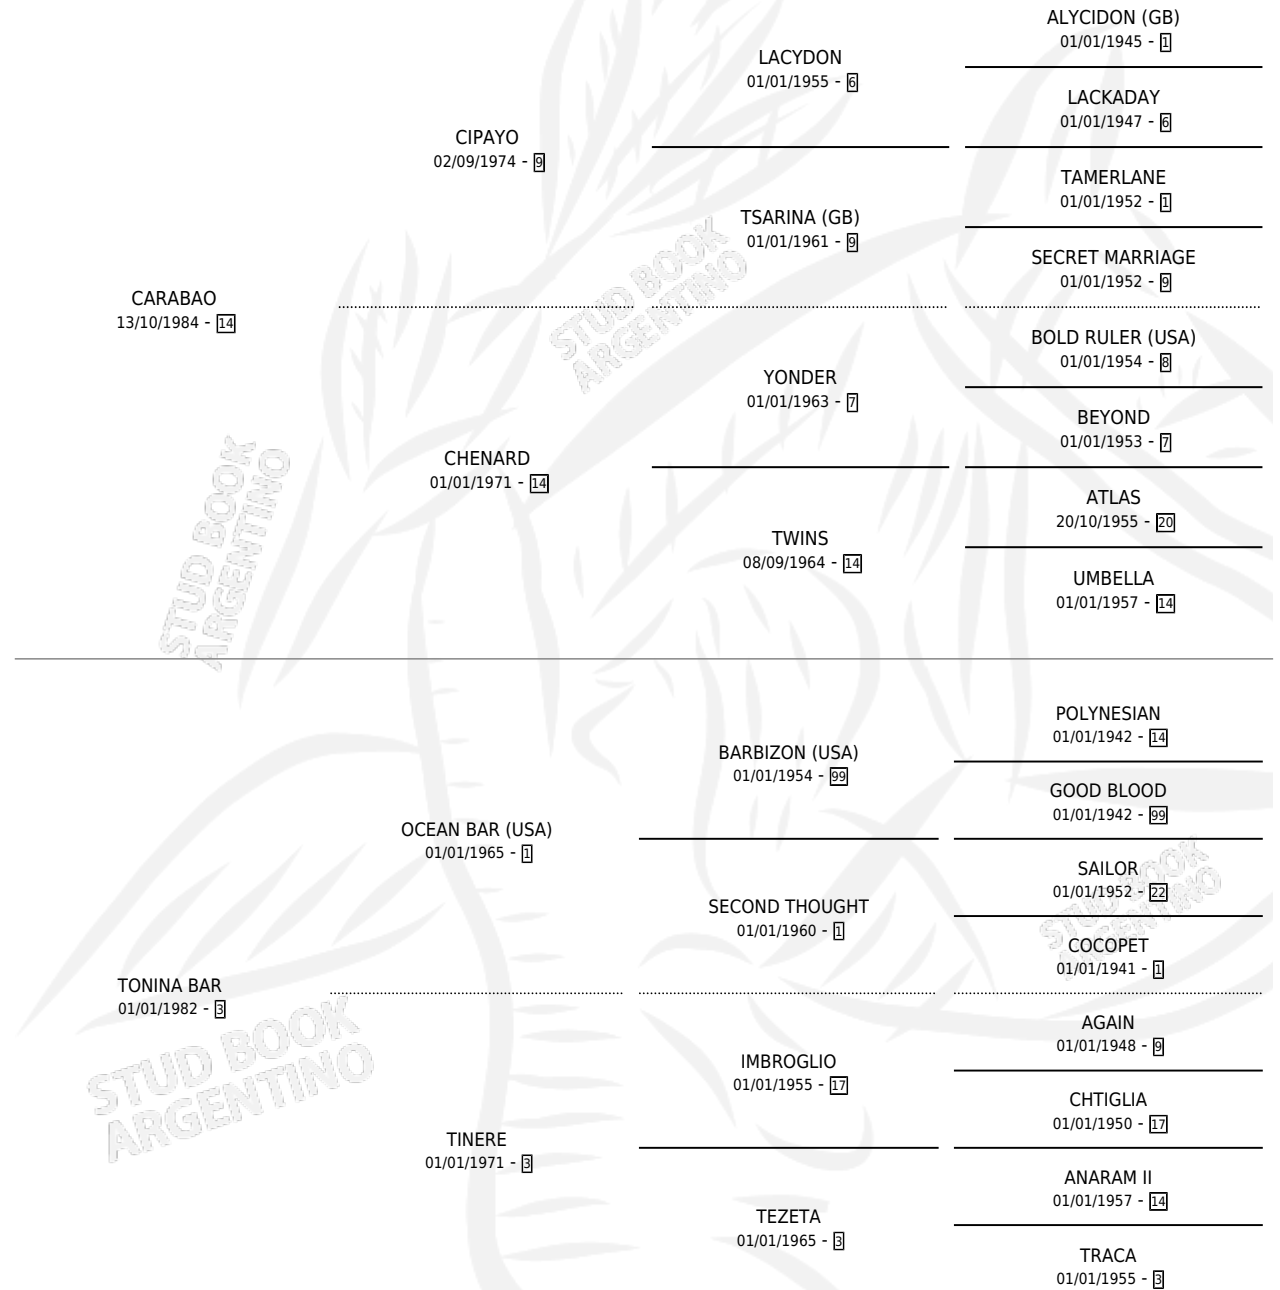

CARA TANA

por CARABAO y TONINA BAR por OCEAN BAR (USA)

Argentina · Hembra · Zaino · SP · 18/08/1990
Familia 3-n · Volumen 34

ESTADO

TIPIFICACIÓN SANGUÍNEA	X
TIPIFICACIÓN POR ADN	X
PASAPORTE	X
IDENTIFICACIÓN POR MICROCHIP	X
REPRODUCTOR	X

Lugar de nacimiento: Las Marianas

Criador: Sin dato

PEDIGREE

CAMPAÑA

Solo carreras oficiales de Argentina

POR EDAD

EDAD	CC	1°	2°	3°	4°	5°	NP	CLC	CLG	CLCG1	CLGG1	IMPORTE	GANANCIA / CC
3 AÑOS	1	0	0	0	0	0	1	0	0	0	0	\$0	\$0
4 AÑOS	8	0	0	0	1	2	5	0	0	0	0	\$375	\$47
5 AÑOS	7	0	0	0	1	1	5	0	0	0	0	\$200	\$29
TOTALES	16	0	0	0	2	3	11	0	0	0	0	\$575	\$36
%		0.0%	0.0%	0.0%	12.5%	18.8%	68.8%	0.0%	0.0%	0.0%	0.0%		