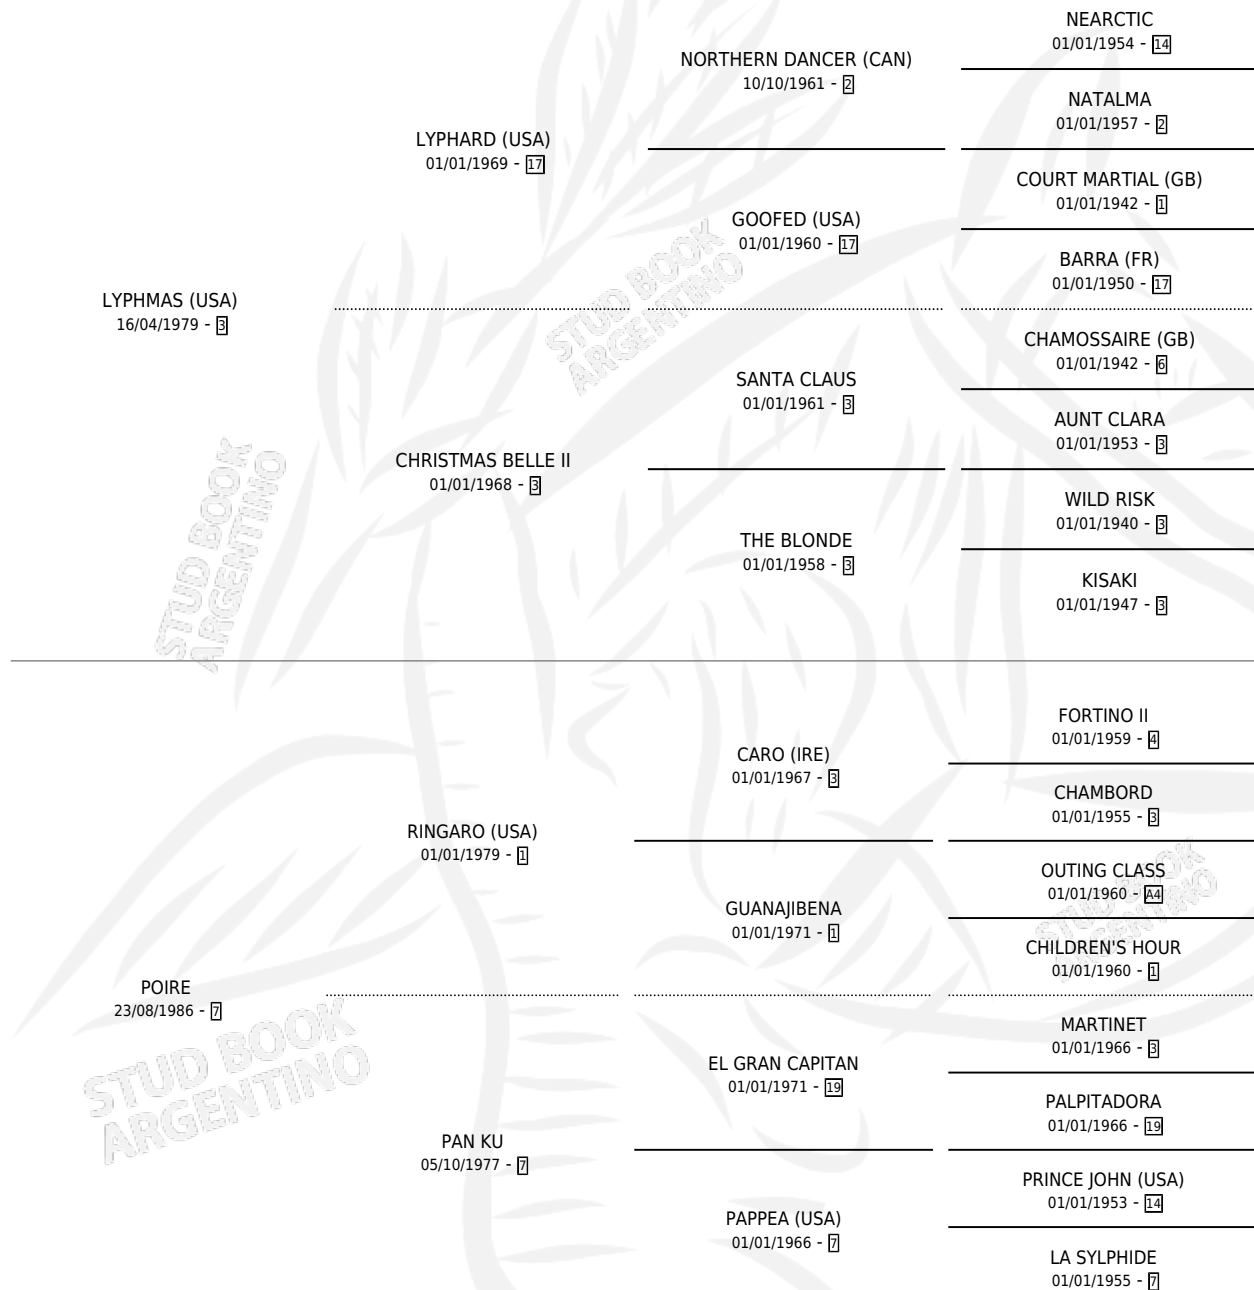

POIREAU

por LYPHMAS (USA) y POIRE por RINGARO (USA)

Argentina · Macho · Zaino · SP · 24/08/1990
Familia 7 · Volumen 34

ESTADO

TIPIFICACIÓN SANGUÍNEA	X
TIPIFICACIÓN POR ADN	X
PASAPORTE	X
IDENTIFICACIÓN POR MICROCHIP	X
REPRODUCTOR	X

Lugar de nacimiento: El Turf

Criador: El Turf

PEDIGREE

CAMPAÑA

Solo carreras oficiales de Argentina

POR EDAD

EDAD	CC	1°	2°	3°	4°	5°	NP	CLC	CLG	CLCG1	CLGG1	IMPORTE	GANANCIA / CC
3 AÑOS	2	0	0	0	0	0	2	1	0	0	0	\$0	\$0
TOTALES	2	0	0	0	0	0	2	1	0	0	0	\$0	\$0
%		0.0%	0.0%	0.0%	0.0%	0.0%	100%	50.0%	0.0%	0.0%	0.0%		