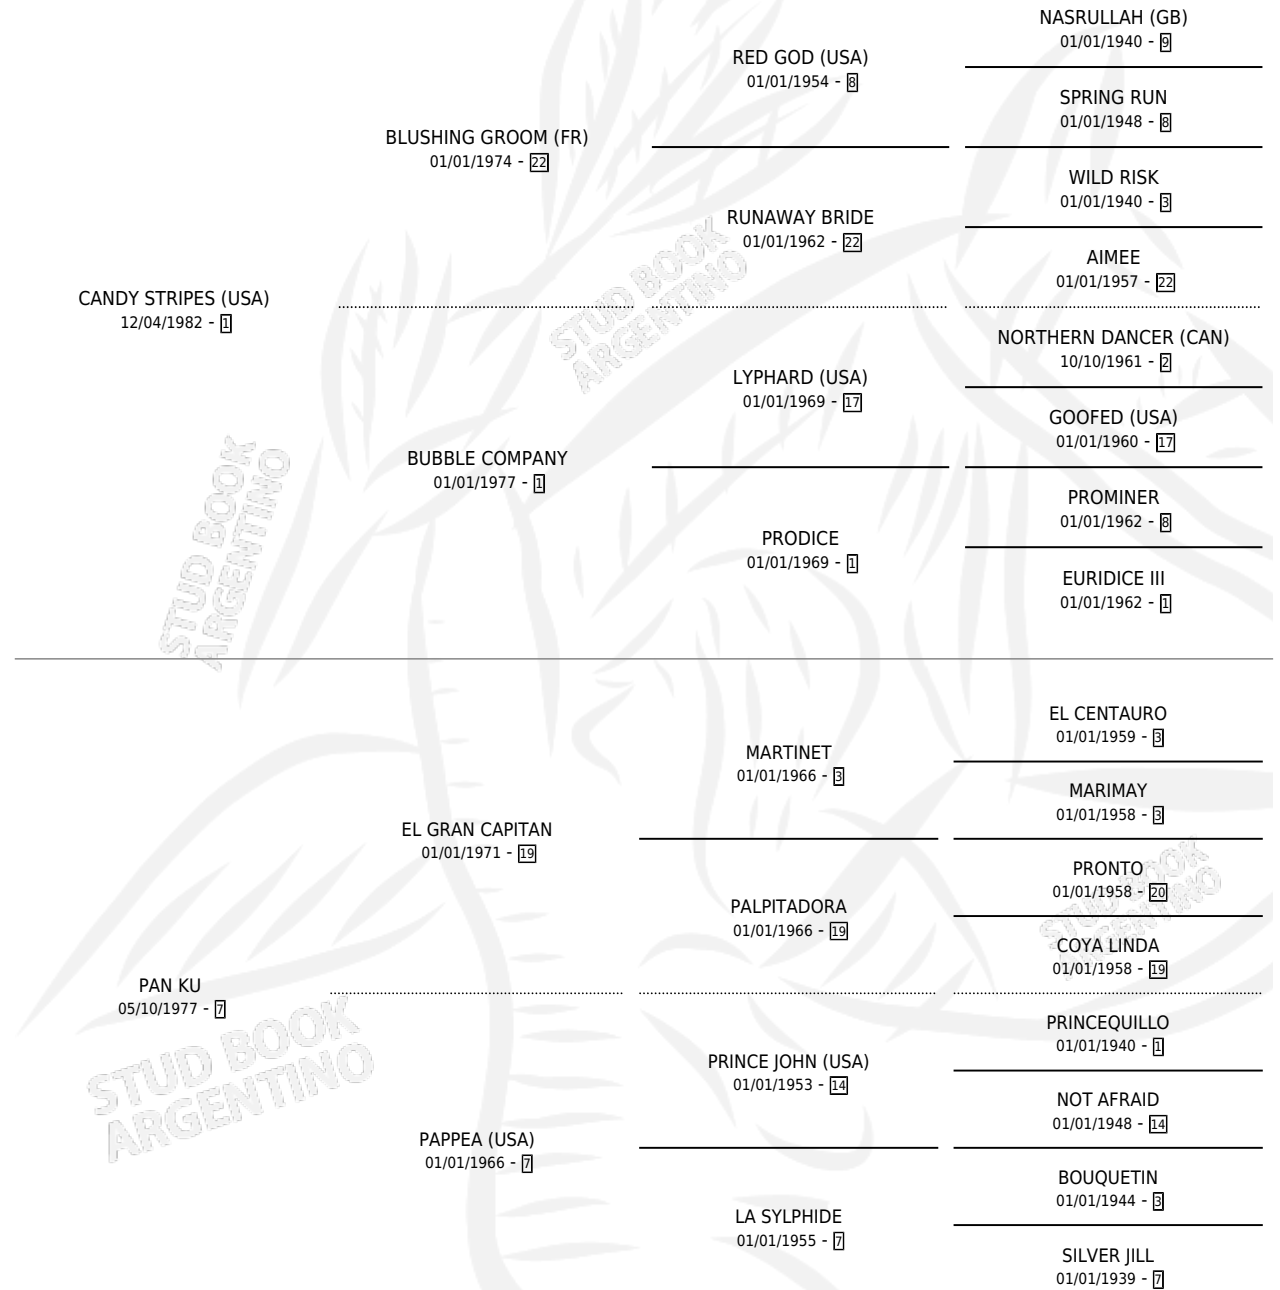

CIGARETTE

por **CANDY STRIPES (USA)** y **PAN KU** por **EL GRAN CAPITAN**

Argentina · Hembra · Alazan · SP · 10/08/1990
Familia 7 · Volumen 34

ESTADO

TIPIFICACIÓN SANGUÍNEA	X
TIPIFICACIÓN POR ADN	X
PASAPORTE	X
IDENTIFICACIÓN POR MICROCHIP	X
REPRODUCTOR	X

Lugar de nacimiento: El Turf

Criador: El Turf

PEDIGREE

CIGARETTE

Datos oficiales del Stud Book Argentino

Documento generado el 04/05/2026

studbook.org.ar