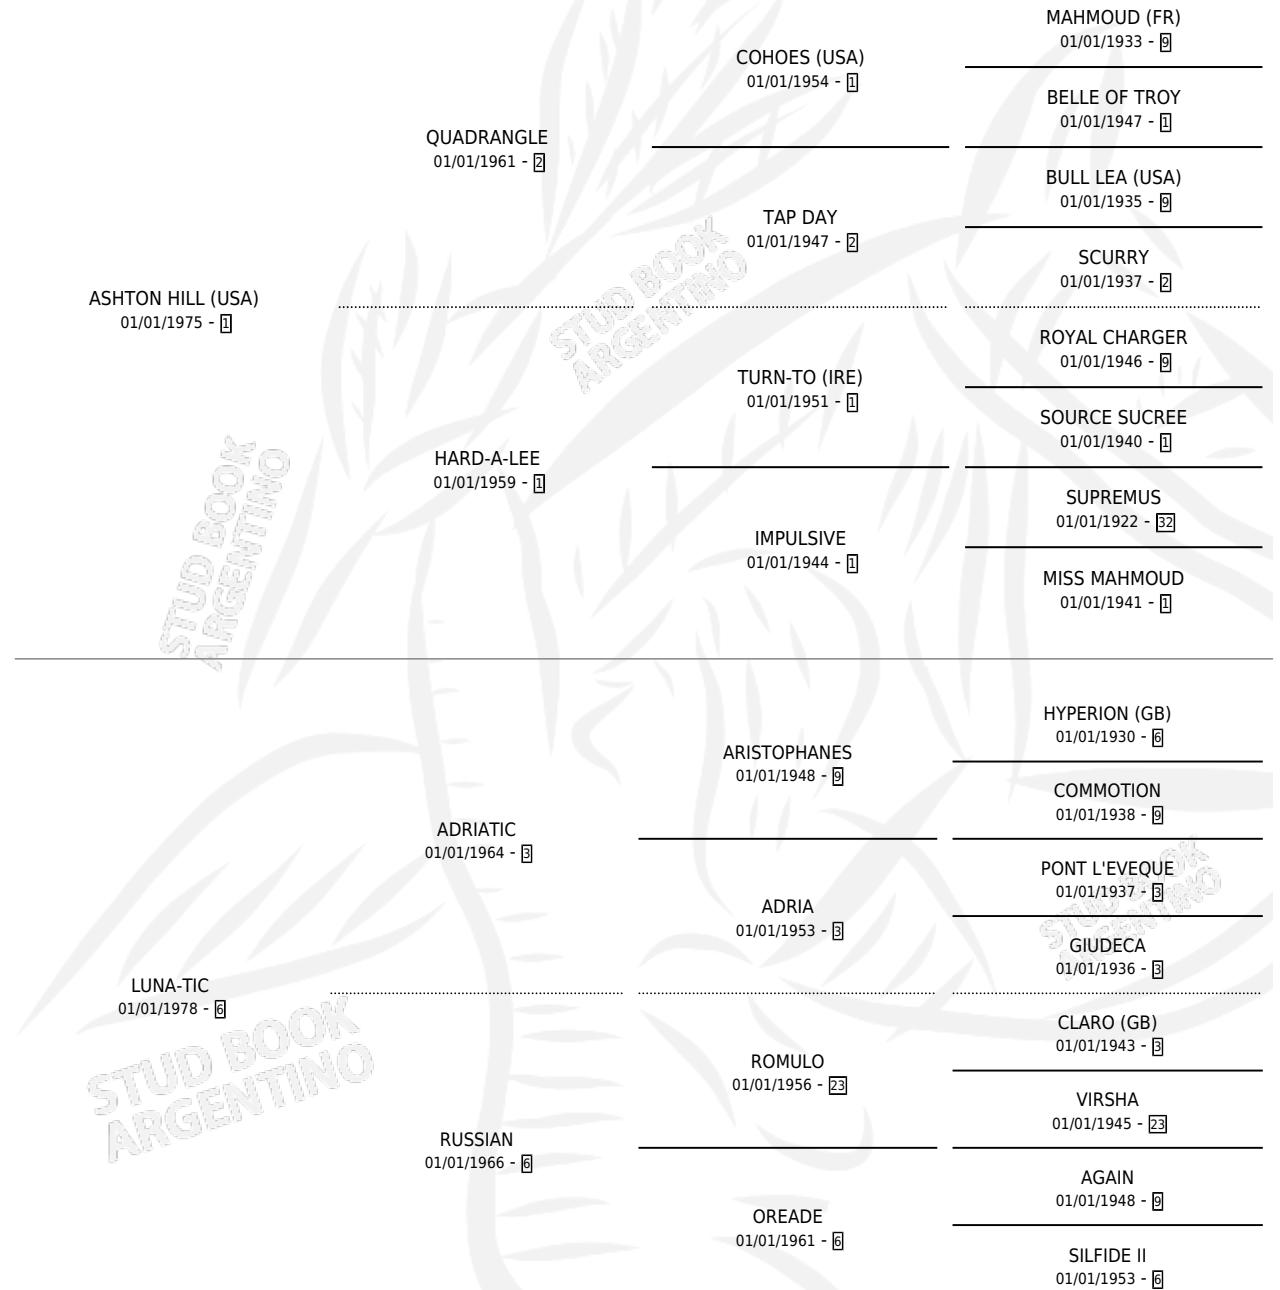

ALEX HILL

por ASHTON HILL (USA) y LUNA-TIC por ADRIATIC

Argentina · Macho · Alazan · SP · 19/08/1990
Familia 6-d · Volumen 34

ESTADO

TIPIFICACIÓN SANGUÍNEA	✓
TIPIFICACIÓN POR ADN	X
PASAPORTE	X
IDENTIFICACIÓN POR MICROCHIP	X
REPRODUCTOR	X

Lugar de nacimiento: Horizonte

Criador: Sin dato

PEDIGREE

EXPORTACIÓN / IMPORTACIÓN

FECHA	MOVIMIENTO	PAÍS
01/02/1994	EXPORTADO	REPUBLICA DOMINICANA

~

CAMPAÑA

Solo carreras oficiales de Argentina