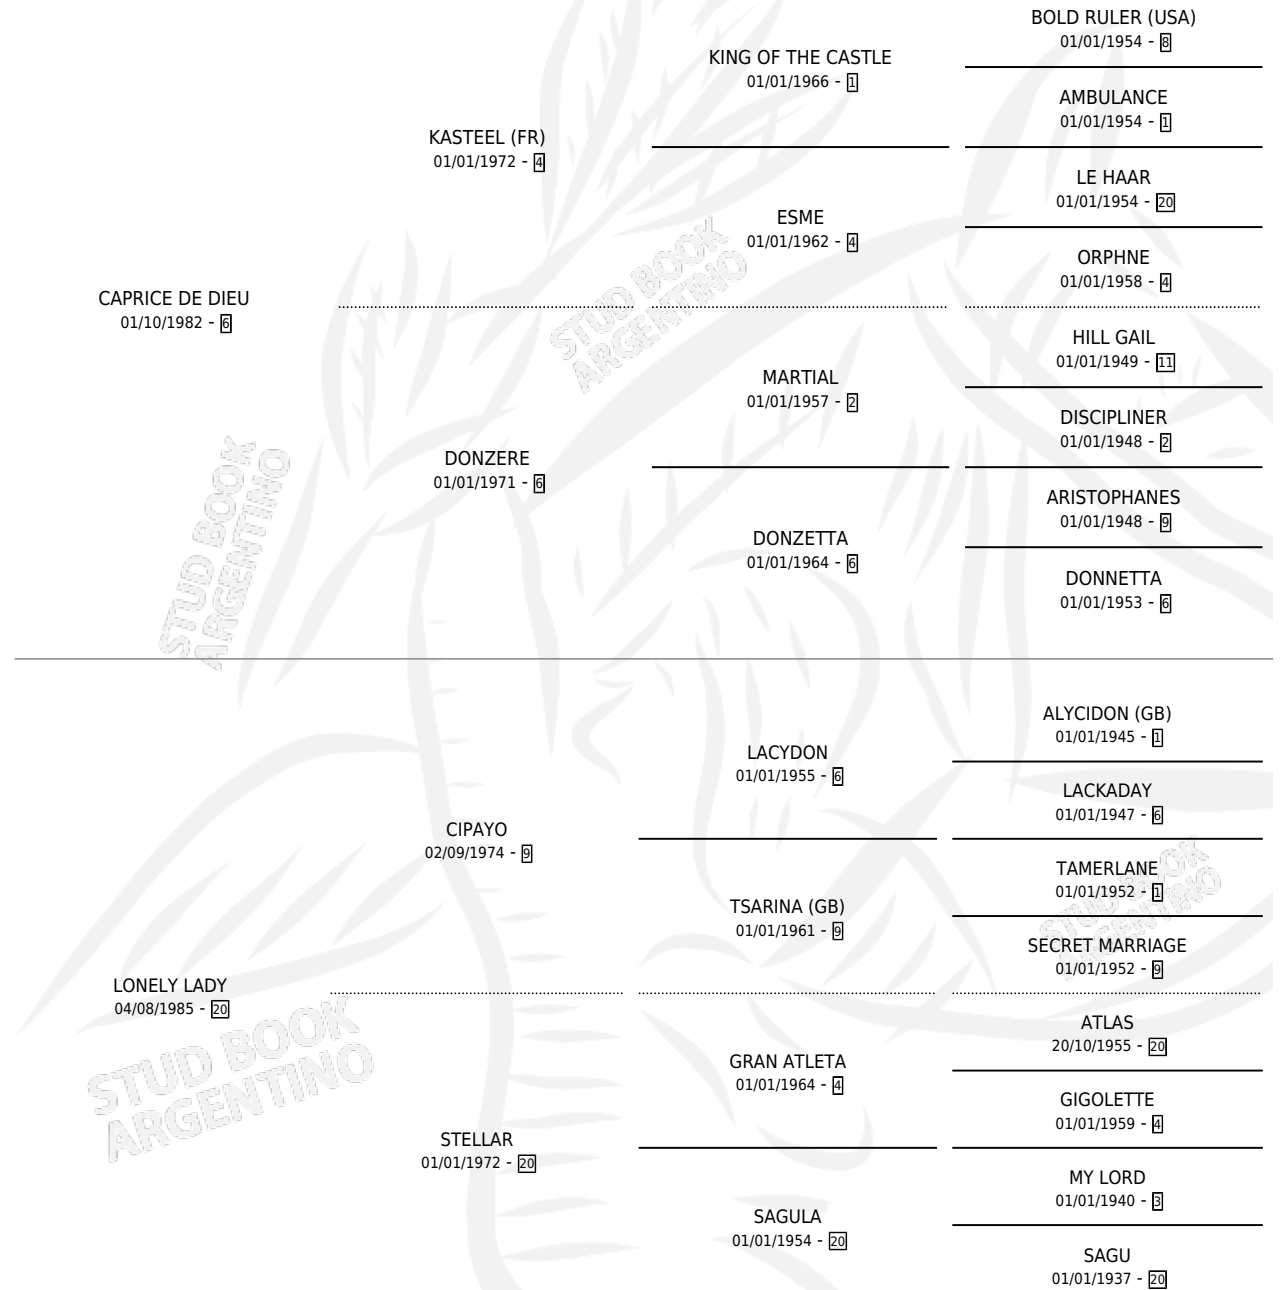

CAP FARRAT

por CAPRICE DE DIEU y LONELY LADY por CIPAYO

Argentina · Macho · Zaino · SP · 30/07/1990
Familia 20-c · Volumen 34

ESTADO

TIPIFICACIÓN SANGUÍNEA	X
TIPIFICACIÓN POR ADN	X
PASAPORTE	X
IDENTIFICACIÓN POR MICROCHIP	X
REPRODUCTOR	X

Lugar de nacimiento: Firmamento

Criador: Firmamento

PEDIGREE

CAP FARRAT

Datos oficiales del Stud Book Argentino

Documento generado el 10/05/2026

studbook.org.ar