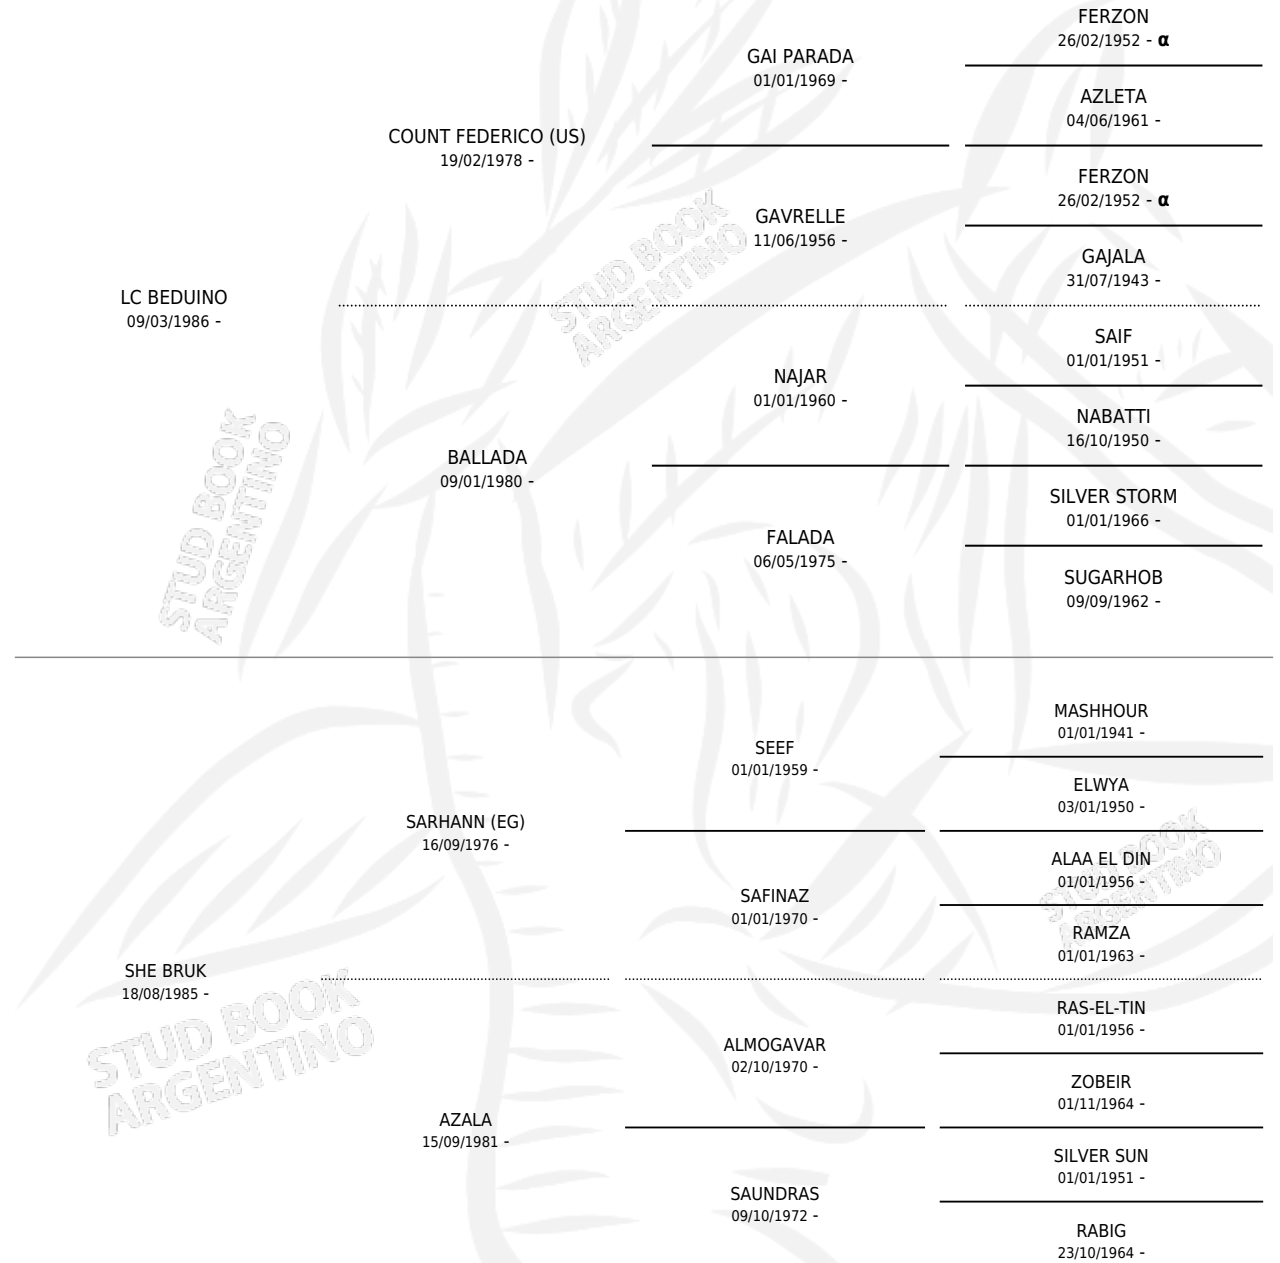

BM SHAARAWI

por LC BEDUINO y SHE BRUK por SARHANN (EG)

Argentina · Macho · Zaino · AP · 19/08/1990
Familia · Volumen 34

ESTADO

| | |
|------------------------------|---|
| TIPIFICACIÓN SANGUÍNEA | X |
| TIPIFICACIÓN POR ADN | X |
| PASAPORTE | X |
| IDENTIFICACIÓN POR MICROCHIP | X |
| REPRODUCTOR | X |

Lugar de nacimiento: Pavon
Criador: Pavon y Los Medanos

PEDIGREE

INBREEDING : α

BM SHAARAWI

Datos oficiales del Stud Book Argentino

Documento generado el 10/05/2026

studbook.org.ar