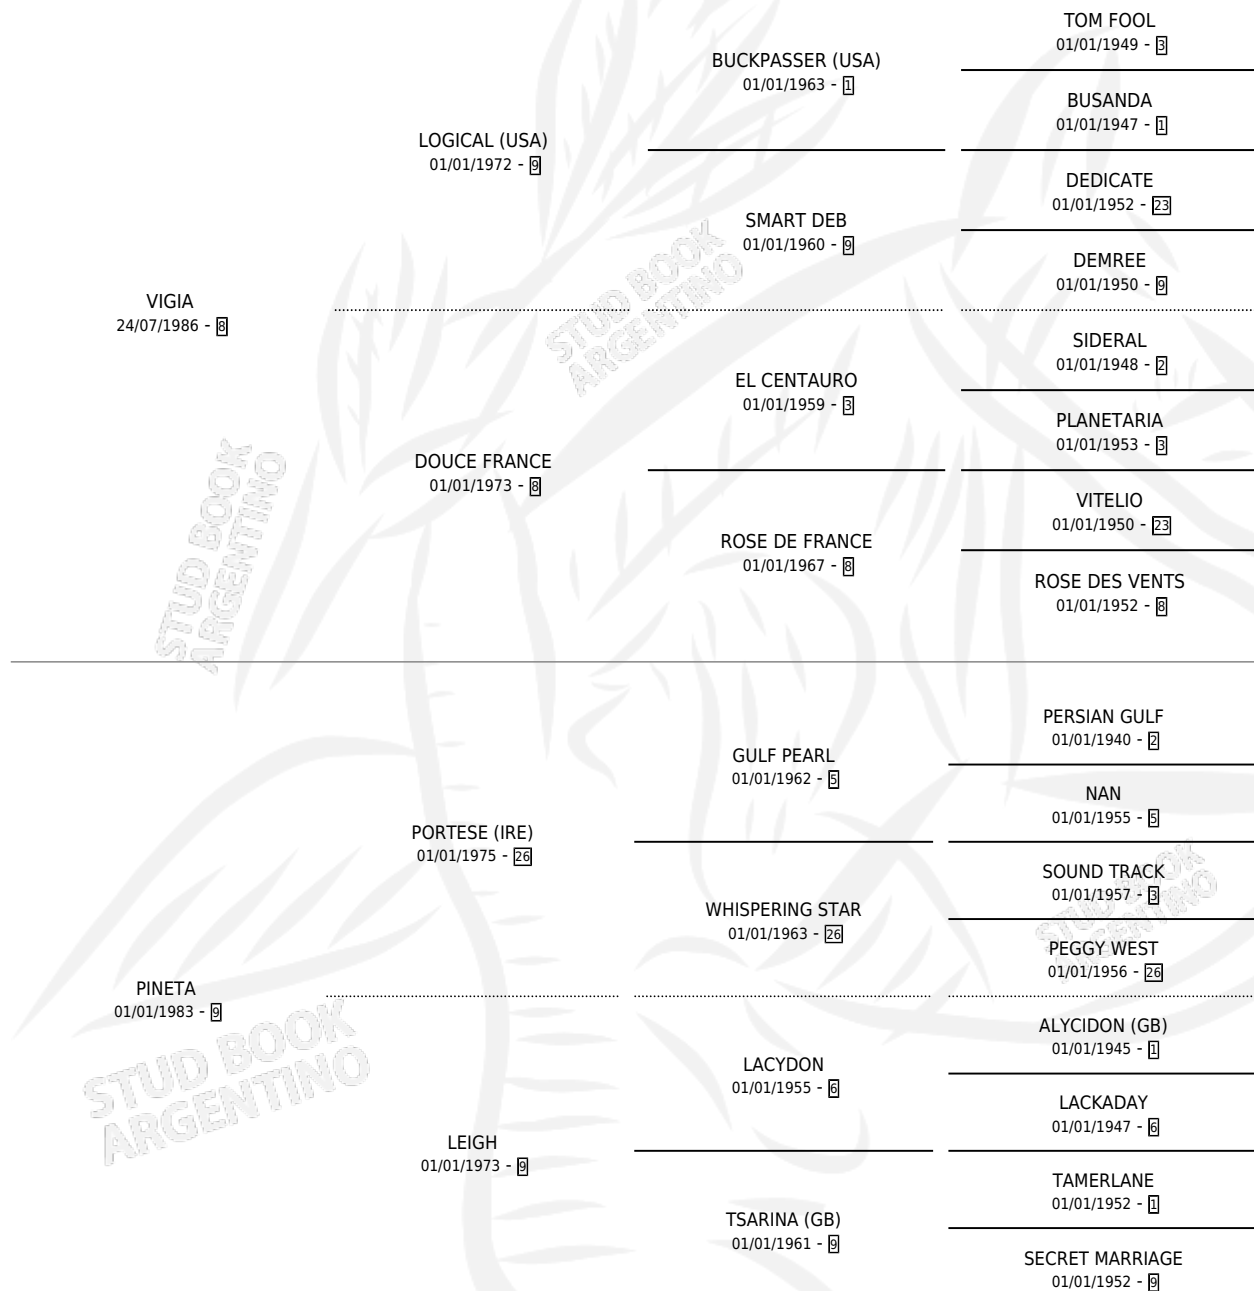

VINDICTOR

por VIGIA y PINETA por PORTESE (IRE)

Argentina · Macho · Zaino · SP · 17/08/1990
Familia 9-h · Volumen 34

ESTADO

TIPIFICACIÓN SANGUÍNEA	X
TIPIFICACIÓN POR ADN	X
PASAPORTE	X
IDENTIFICACIÓN POR MICROCHIP	X
REPRODUCTOR	X

Lugar de nacimiento: Las Arrobles

Criador: Sin dato

PEDIGREE

CAMPAÑA

Solo carreras oficiales de Argentina

POR EDAD

EDAD	CC	1°	2°	3°	4°	5°	NP	CLC	CLG	CLCG1	CLGG1	IMPORTE	GANANCIA / CC
3 AÑOS	1	0	0	0	0	0	1	0	0	0	0	\$0	\$0
TOTALES	1	0	0	0	0	0	1	0	0	0	0	\$0	\$0
%		0.0%	0.0%	0.0%	0.0%	0.0%	100%	0.0%	0.0%	0.0%	0.0%		