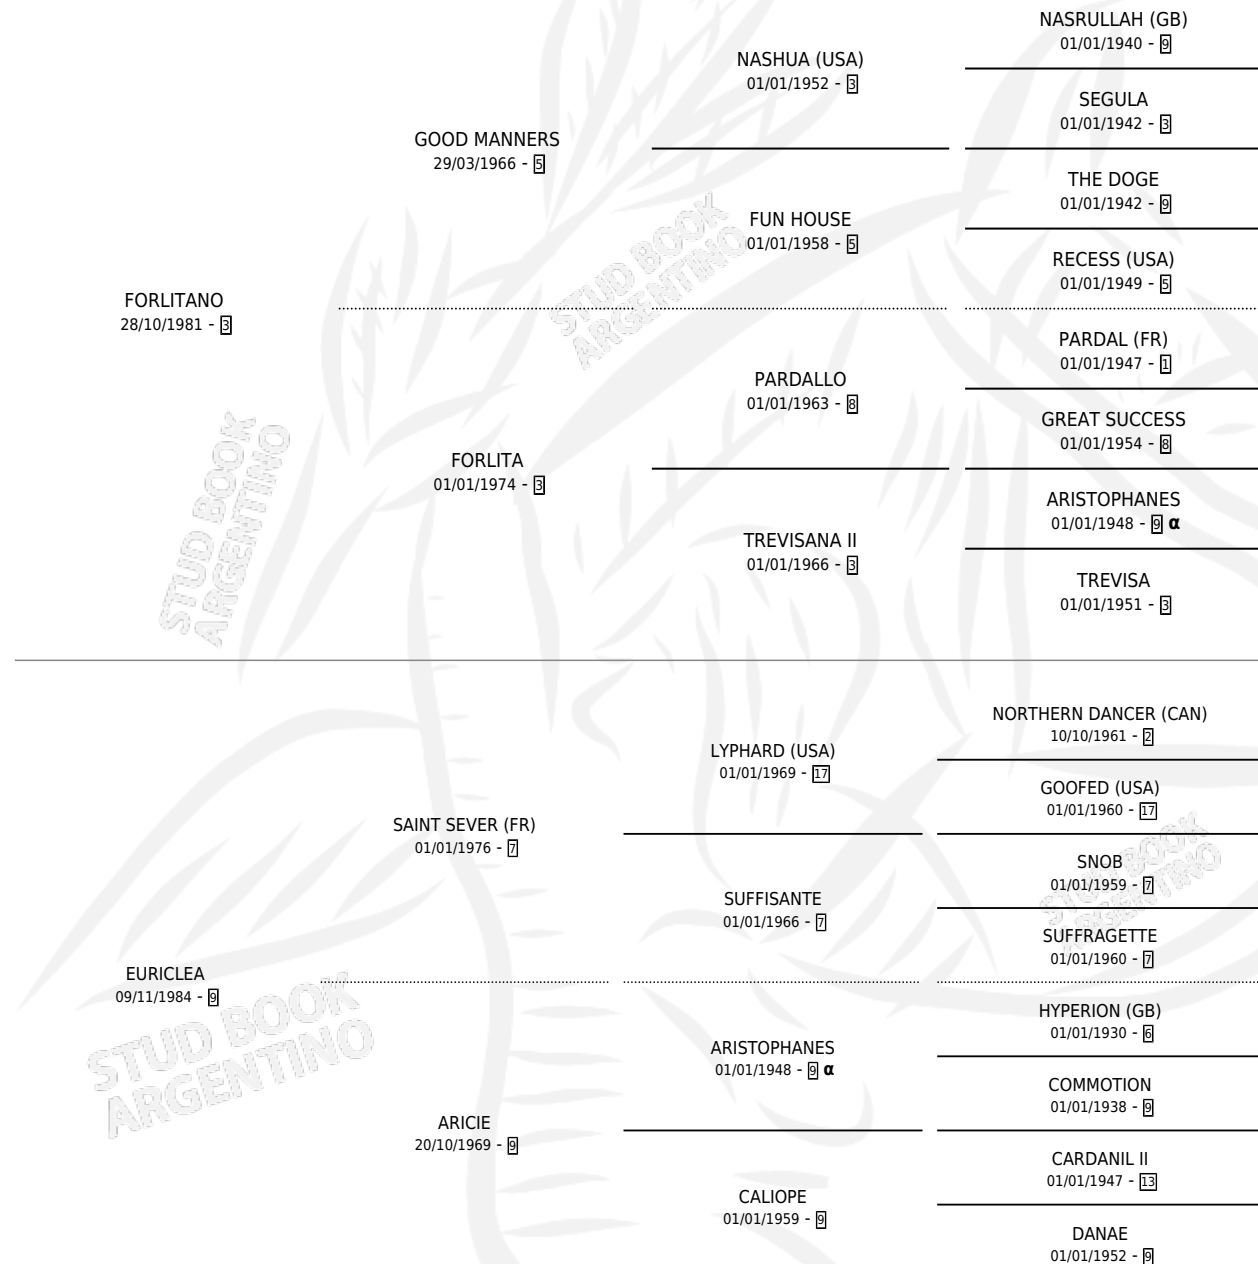

ESCILA

por **FORLITANO** y **EURICLEA** por **SAINT SEVER (FR)**

Argentina · Hembra · Zaino · SP · 15/08/1990
Familia 9-g · Volumen 34

ESTADO

TIPIFICACIÓN SANGUÍNEA	✓
TIPIFICACIÓN POR ADN	X
PASAPORTE	X
IDENTIFICACIÓN POR MICROCHIP	X
REPRODUCTOR	✓

Lugar de nacimiento: Ojo de Agua

Criador: Sin dato

~

HIJOS

	MACHOS	HEMBRAS
5 NACIERON	4	1
2 CORRIERON	2	0
1 GANARON	1	0
0 GANADORES CL	0 GANADORES GR	0 GANADORES G1

PEDIGREE

INBREEDING : α

CAMPAÑA

Solo carreras oficiales de Argentina

POR EDAD

EDAD	CC	1°	2°	3°	4°	5°	NP	CLC	CLG	CLCG1	CLGG1	IMPORTE	GANANCIA / CC
3 AÑOS	1	0	0	0	0	0	1	0	0	0	0	\$0	\$0
TOTALES	1	0	0	0	0	0	1	0	0	0	0	\$0	\$0
%		0.0%	0.0%	0.0%	0.0%	0.0%	100%	0.0%	0.0%	0.0%	0.0%		

SERVICIOS

Servicios 9 / Nacimientos 5 / Efectividad 55.56%

PADRILLO	PRODUCTO	CRIADOR	1ER SERVICIO	ÚLTIMO SERVICIO
IBICENCO	∅		09/12/2002	11/12/2002
IBICENCO	∅		01/12/2001	03/12/2001
ATLANTIC EXIT (USA)	GOOD EXIT (M Z, 20/09/2001)	MASAMA	30/09/2000	30/09/2000
DREAM FITZ	∅		25/09/1999	16/10/1999
SLEWSVILLE (USA)	COLIHUE (M Z, 17/09/1999)	ALBORADA	03/10/1998	03/10/1998
SLEWSVILLE (USA)	EROS SLEW (M A, 04/09/1998)	SIN DATO	27/09/1997	27/09/1997
PRAISING (USA)	ECOLOGA (H A, 05/09/1997)	SIN DATO	30/08/1996	08/10/1996
PRAISING (USA)	∅		27/10/1995	21/11/1995
PRAISING (USA)	GRAN ESCIPION (M AT, 16/10/1995)	LOS OLIVOS	21/09/1994	12/11/1994