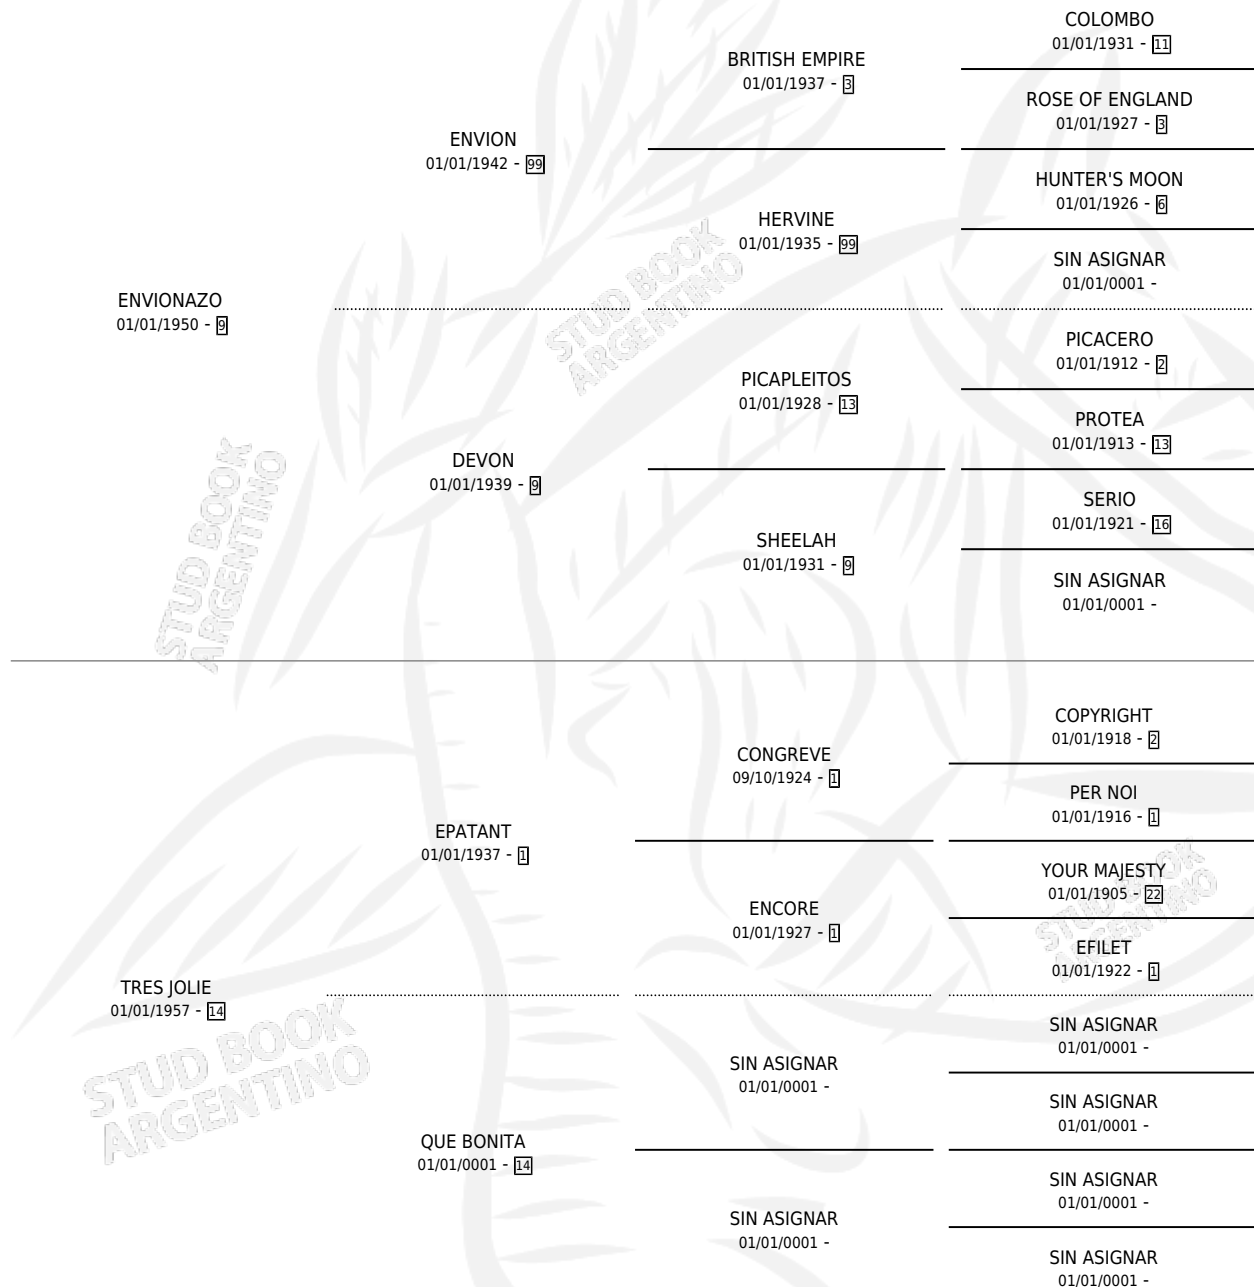

SOY JOLIE

por ENVIONAZO y TRES JOLIE por EPATANT

Argentina · Hembra · Zaino · SP · 01/01/1970
Familia 14 · Volumen 27

ESTADO

TIPIFICACIÓN SANGUÍNEA	X
TIPIFICACIÓN POR ADN	X
PASAPORTE	X
IDENTIFICACIÓN POR MICROCHIP	X
REPRODUCTOR	✓

Lugar de nacimiento: Campo particular

Criador: Sin dato

~

HIJOS

	MACHOS	HEMBRAS
2 NACIERON	0	2
1 CORRIERON	0	1
1 GANARON	0	1
0 GANADORES CL	0 GANADORES GR	0 GANADORES G1

PEDIGREE