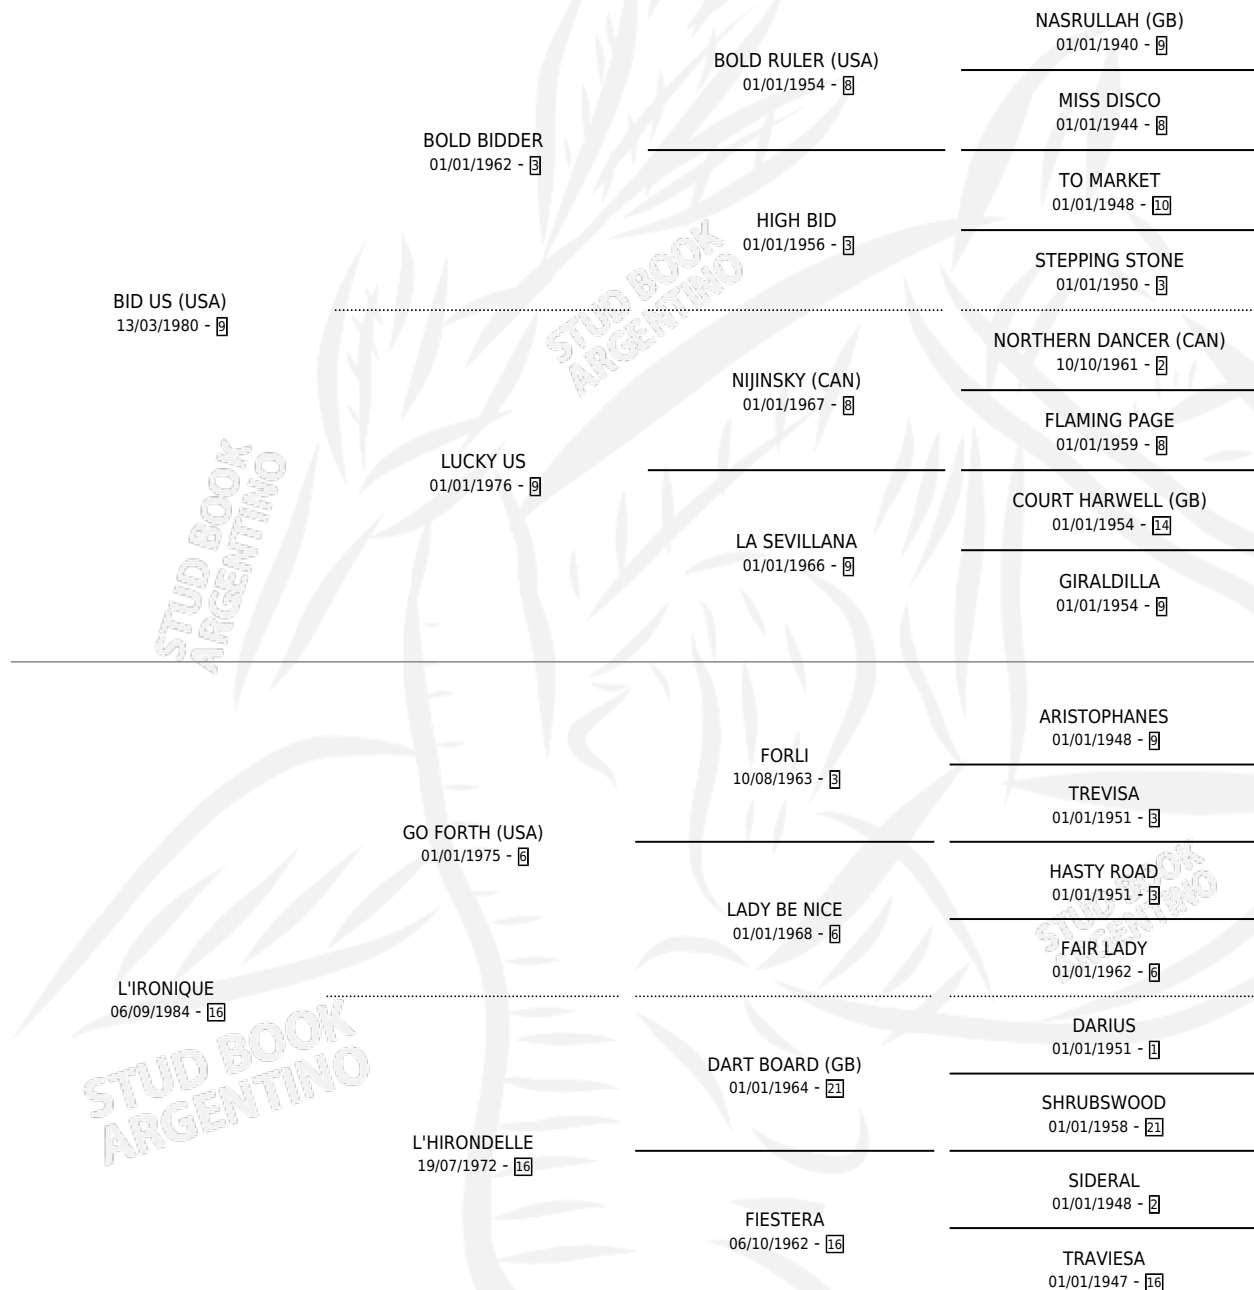

LIR US

por **BID US (USA)** y **L'IRONIQUE** por **GO FORTH (USA)**

Argentina · Macho · Alazan · SP · 26/07/1990
Familia 16-f · Volumen 34

ESTADO

TIPIFICACIÓN SANGUÍNEA	X
TIPIFICACIÓN POR ADN	X
PASAPORTE	X
IDENTIFICACIÓN POR MICROCHIP	X
REPRODUCTOR	X

Lugar de nacimiento: Guatan
Criador: Sin dato

PEDIGREE

CAMPAÑA

Solo carreras oficiales de Argentina

POR EDAD

EDAD	CC	1°	2°	3°	4°	5°	NP	CLC	CLG	CLCG1	CLGG1	IMPORTE	GANANCIA / CC
3 AÑOS	3	0	0	0	0	1	2	0	0	0	0	\$345	\$115
4 AÑOS	7	0	2	1	0	0	4	0	0	0	0	\$3,750	\$536
5 AÑOS	6	0	0	0	1	0	5	0	0	0	0	\$200	\$33
6 AÑOS	2	0	0	0	0	0	2	0	0	0	0	\$0	\$0
TOTALES	18	0	2	1	1	1	13	0	0	0	0	\$4,295	\$239
%		0.0%	11.1%	5.6%	5.6%	5.6%	72.2%	0.0%	0.0%	0.0%	0.0%		

Placés en San Isidro y Palermo en 18 carreras disputadas.

POR DISTANCIA

HIPODROMO	CC	1°	2°	3°	4°	5°	NP	CLC	CLG	CLCG1	CLGG1	IMPORTE
SAN ISIDRO	7	0	1	0	0	1	5	0	0	0	0	\$1,995
1200 MTS	4	0	1	0	0	0	3	0	0	0	0	\$1,650
1400 MTS	2	0	0	0	0	1	1	0	0	0	0	\$345
1000 MTS	1	0	0	0	0	0	1	0	0	0	0	\$0
PALERMO	11	0	1	1	1	0	8	0	0	0	0	\$2,300
1200 MTS	5	0	0	0	1	0	4	0	0	0	0	\$200
1400 MTS	4	0	1	1	0	0	2	0	0	0	0	\$2,100
1300 MTS	2	0	0	0	0	0	2	0	0	0	0	\$0