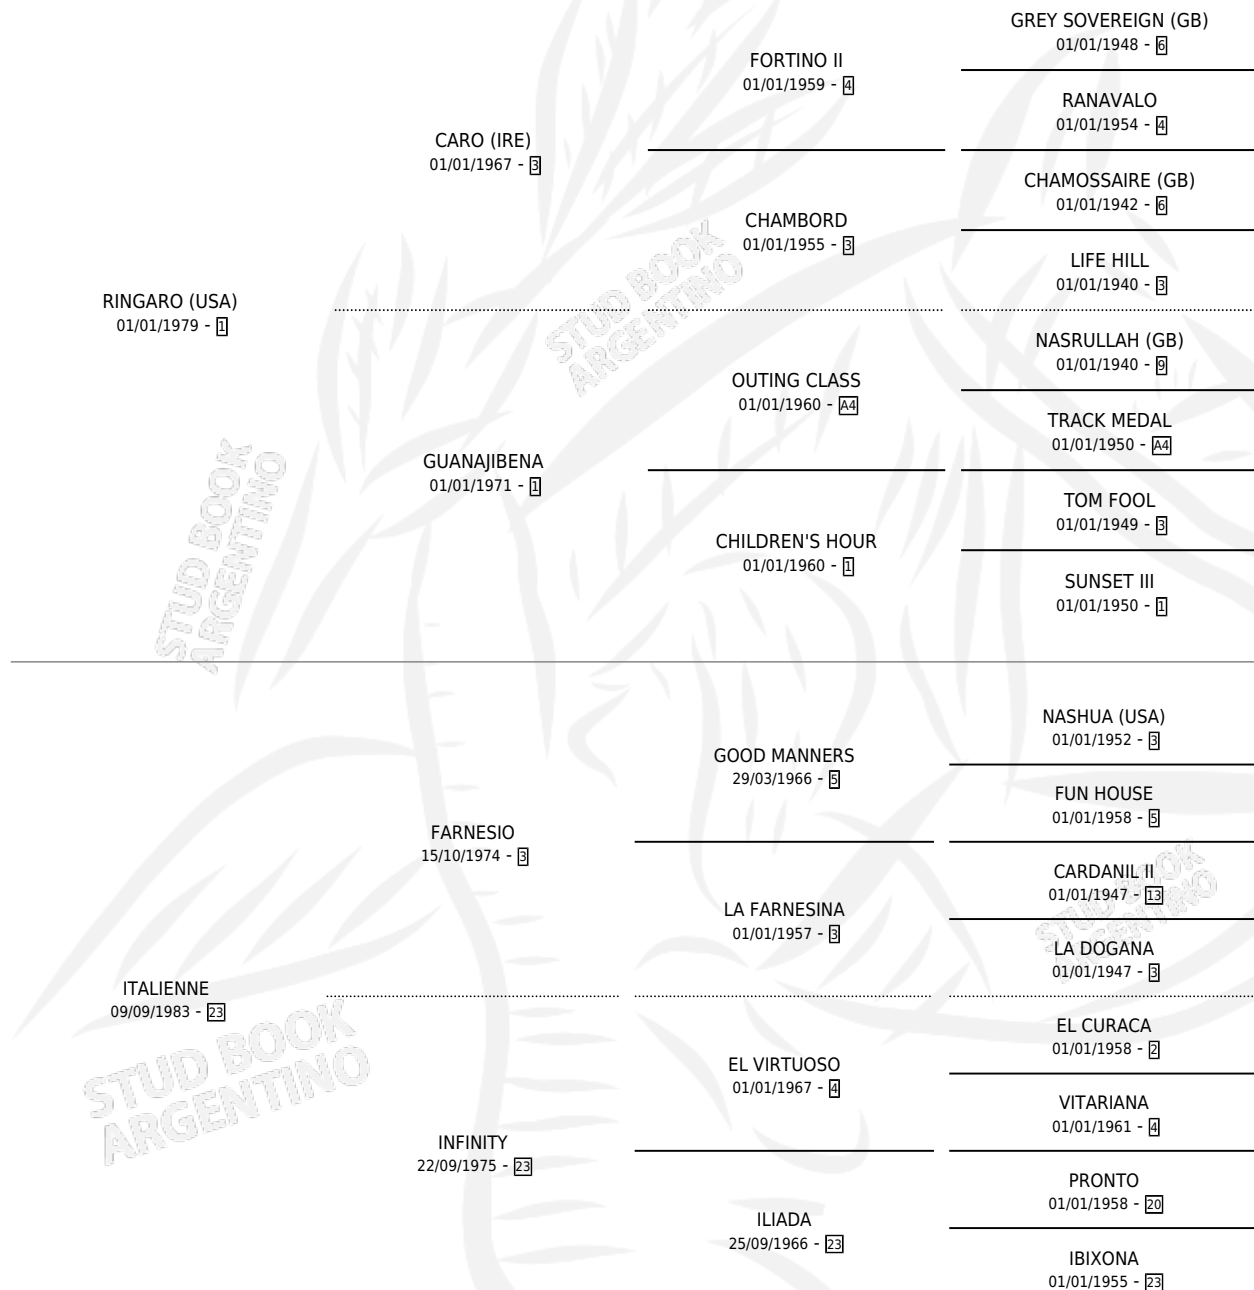

IMPULSE

por RINGARO (USA) y ITALIENNE por FARNESIO

Argentina · Hembra · Zaino · SP · 20/08/1990
Familia 23-a · Volumen 34

ESTADO

TIPIFICACIÓN SANGUÍNEA	✓
TIPIFICACIÓN POR ADN	✓
PASAPORTE	X
IDENTIFICACIÓN POR MICROCHIP	X
REPRODUCTOR	✓

Lugar de nacimiento: Abolengo

Criador: Abolengo

~

HIJOS

	MACHOS	HEMBRAS
11 NACIERON	6	5
9 CORRIERON	4	5
5 GANARON	3	2
0 GANADORES CL	0 GANADORES GR	0 GANADORES G1

PEDIGREE

S

cimientos 11 / Efectividad 73.33%

PADRILLO	PRODUCTO	CRIADOR	1ER SERVICIO	ÚLTIMO SERVICIO
ART MASTER (USA)	∅		06/11/2008	06/11/2008
IMPULSE THUNDER GULCH (USA)	IMPULSADA GULCH (H Z, 11/10/2008)	SIN DATO	14/08/2007	05/11/2007
VISION AND VERSE (USA) Documento generado el 24/04/2026	∅		02/12/2006	02/12/2006
VISION AND VERSE (USA) studbook.org.ar	IMPLOSION (H Z, 31/10/2006)	EL MALLIN	27/10/2005	26/11/2005
INDYGO SHINER (USA)	GATO POR LIEBRE (M Z, 15/10/2005)	EL MALLIN	09/11/2004	09/11/2004
INDYGO SHINER (USA)	INDY SPEED (M Z, 13/10/2004)	HARAS EL MALLIN S.A.	01/10/2003	11/11/2003
BANDAR (USA)	INTREPIDO BAND (M ZD, 16/09/2003)	SIN DATO	04/10/2002	04/10/2002
CANDY STRIPES (USA)	∅		11/09/2001	11/09/2001
CANDY STRIPES (USA)	IMAGINE CANDY (H ZD, 05/08/2001) •MURIÓ EL 31/12/2025•	SIN DATO	06/08/2000	26/08/2000
SALT LAKE (USA)	∅		13/11/1999	01/12/1999
ROY (USA)	IMPRESO (M Z, 03/11/1999) •MURIÓ EL 23/09/2010•	VACACION	29/11/1998	29/11/1998
ROY (USA)	IMITATIVO (M Z, 26/10/1998)	VACACION	25/11/1997	25/11/1997
KITWOOD (USA)	IMPASIVA (H Z, 08/10/1997) •MURIÓ EL 19/04/2002•	VACACION	02/11/1996	27/11/1996
PARADE MARSHAL (USA)	IMPUGNADA (H Z, 06/10/1996) •MURIÓ EL 14/06/2009•	VACACION	21/10/1995	11/11/1995
POLITICAL AMBITION (USA)	IMPULSADO (M Z, 10/08/1995) •MURIÓ EL 04/05/2018•	VACACION	02/09/1994	02/09/1994