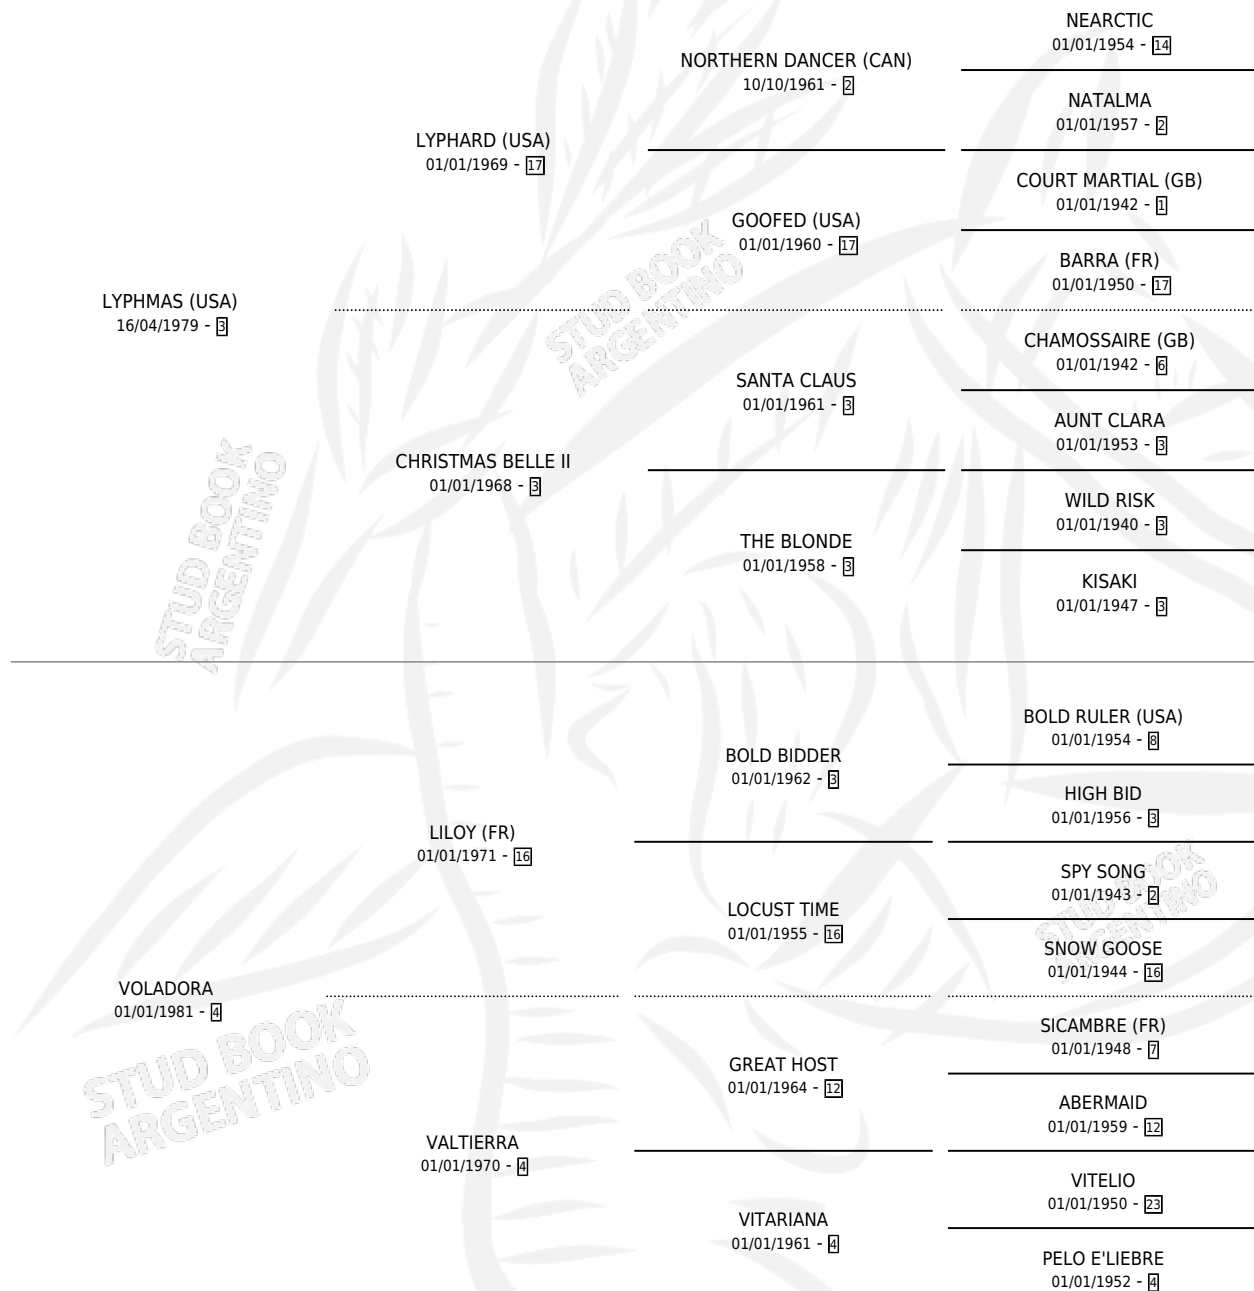

VINDEX

por LYPHMAS (USA) y VOLADORA por LILOY (FR)

Argentina · Macho · Zaino · SP · 19/08/1990
Familia 4-p · Volumen 34

ESTADO

TIPIFICACIÓN SANGUÍNEA	X
TIPIFICACIÓN POR ADN	X
PASAPORTE	X
IDENTIFICACIÓN POR MICROCHIP	X
REPRODUCTOR	X

Lugar de nacimiento: Abolengo

Criador: Abolengo

PEDIGREE

CAMPAÑA

Solo carreras oficiales de Argentina

POR EDAD

EDAD	CC	1°	2°	3°	4°	5°	NP	CLC	CLG	CLCG1	CLGG1	IMPORTE	GANANCIA / CC
3 AÑOS	2	0	0	1	0	0	1	0	0	0	0	\$0	\$0
TOTALES	2	0	0	1	0	0	1	0	0	0	0	\$0	\$0
%		0.0%	0.0%	50.0%	0.0%	0.0%	50.0%	0.0%	0.0%	0.0%	0.0%		