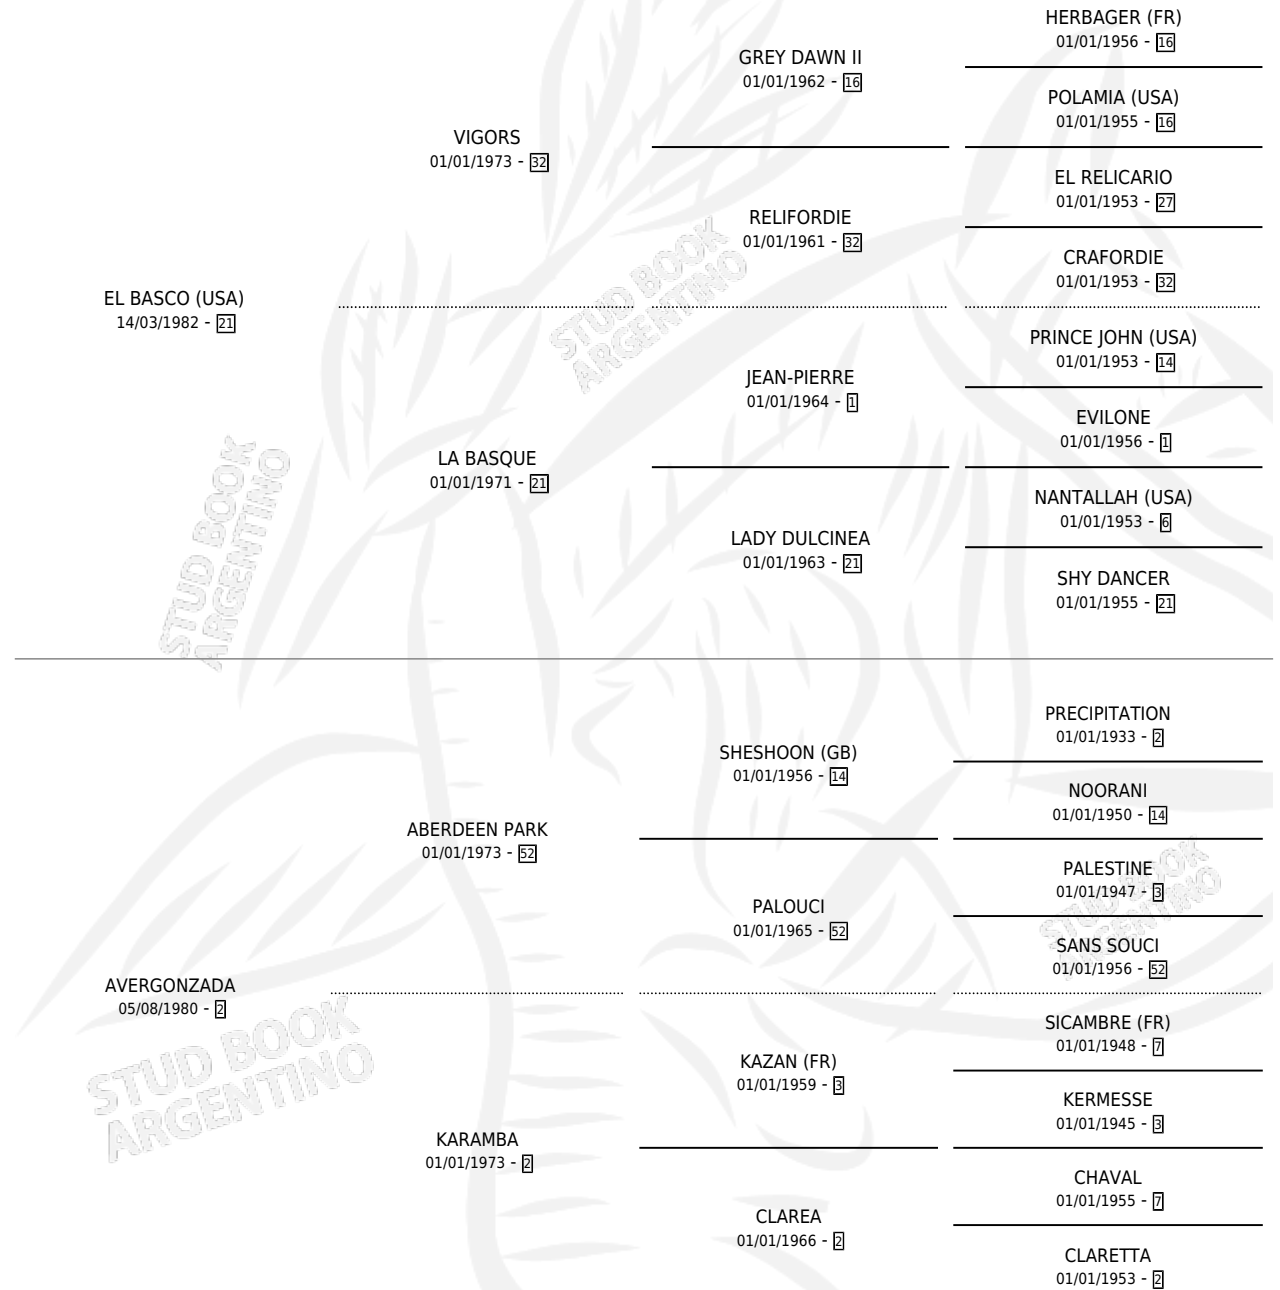

JUANA LA VASCA

por **EL BASCO (USA)** y **AVERGONZADA** por **ABERDEEN PARK**

Argentina · Hembra · Alazan · SP · 28/08/1990
Familia 2-g · Volumen 34

ESTADO

TIPIFICACIÓN SANGUÍNEA	X
TIPIFICACIÓN POR ADN	X
PASAPORTE	X
IDENTIFICACIÓN POR MICROCHIP	X
REPRODUCTOR	X

Lugar de nacimiento: Las Riendas

Criador: Sin dato

PEDIGREE

CAMPAÑA

Solo carreras oficiales de Argentina

POR EDAD

EDAD	CC	1°	2°	3°	4°	5°	NP	CLC	CLG	CLCG1	CLGG1	IMPORTE	GANANCIA / CC
4 AÑOS	5	0	0	2	0	1	2	0	0	0	0	\$1,650	\$330
5 AÑOS	1	0	0	0	0	0	1	0	0	0	0	\$0	\$0
TOTALES	6	0	0	2	0	1	3	0	0	0	0	\$1,650	\$275
%		0.0%	0.0%	33.3%	0.0%	16.7%	50.0%	0.0%	0.0%	0.0%	0.0%		