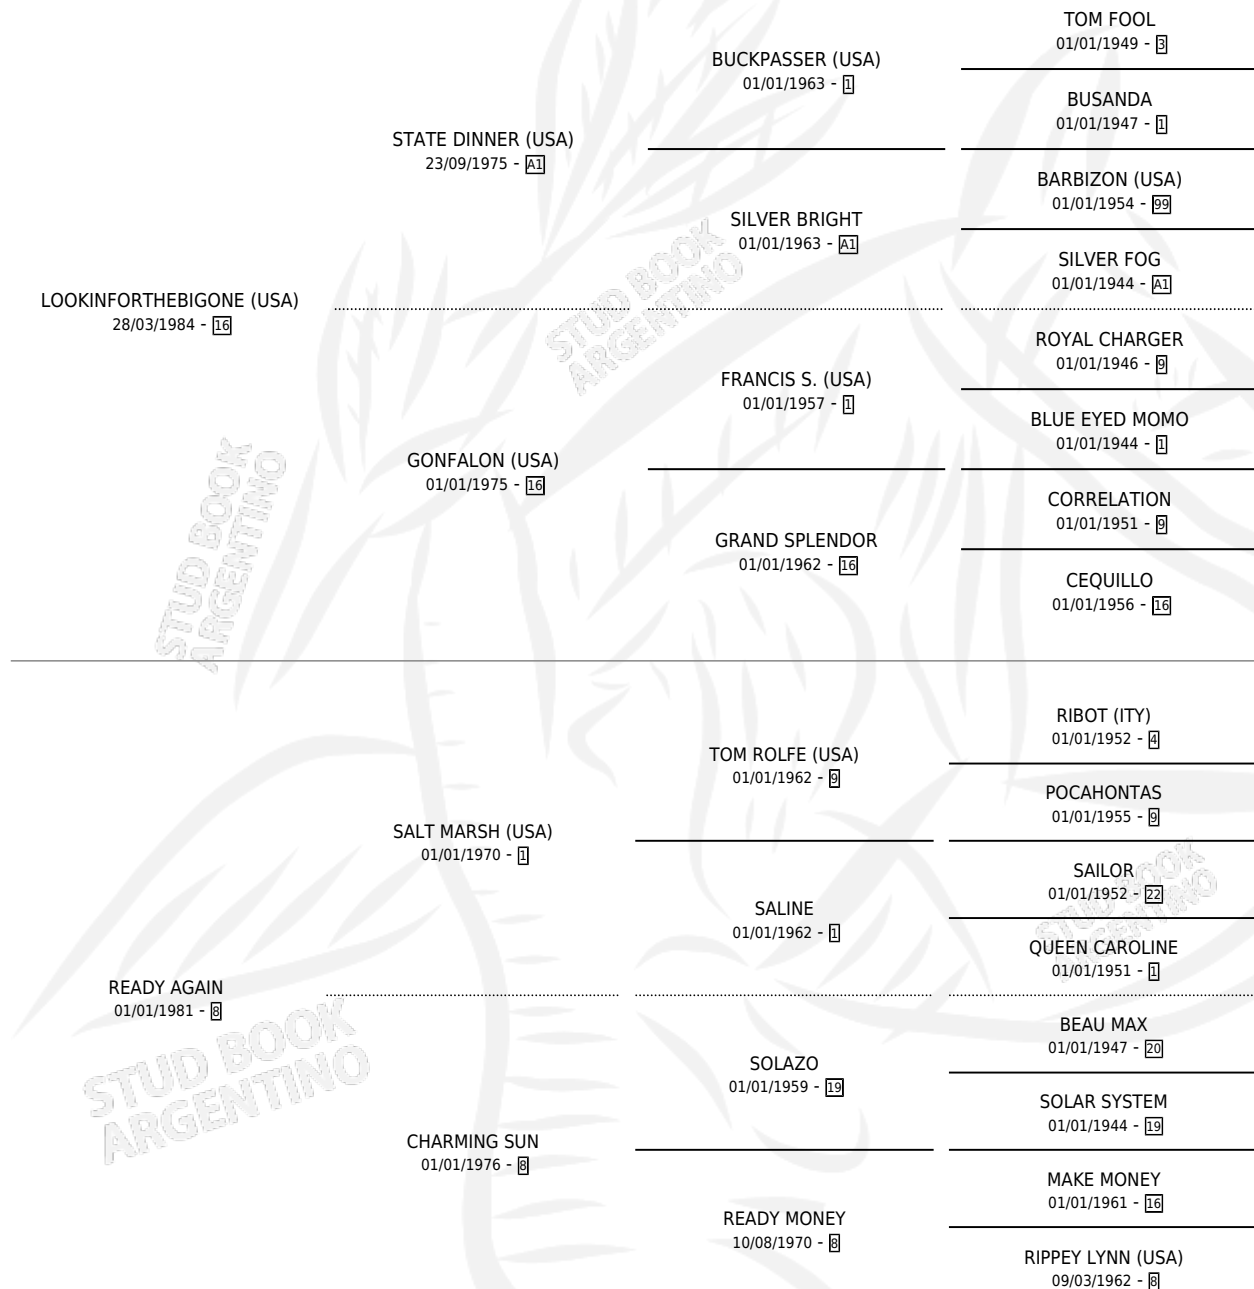

RIO DE JANEIRO

por LOOKINFORTHEBIGONE (USA) y READY AGAIN por
SALT MARSH (USA)

Argentina · Macho · Alazan · SP · 15/08/1990
Familia 8-f · Volumen 34

ESTADO

TIPIFICACIÓN SANGUÍNEA	X
TIPIFICACIÓN POR ADN	X
PASAPORTE	X
IDENTIFICACIÓN POR MICROCHIP	X
REPRODUCTOR	X

Lugar de nacimiento: La Quebrada

Criador: Ceriani Cernadas Hernan y Ferrer Reyes Sara
Ceriani De

PEDIGREE