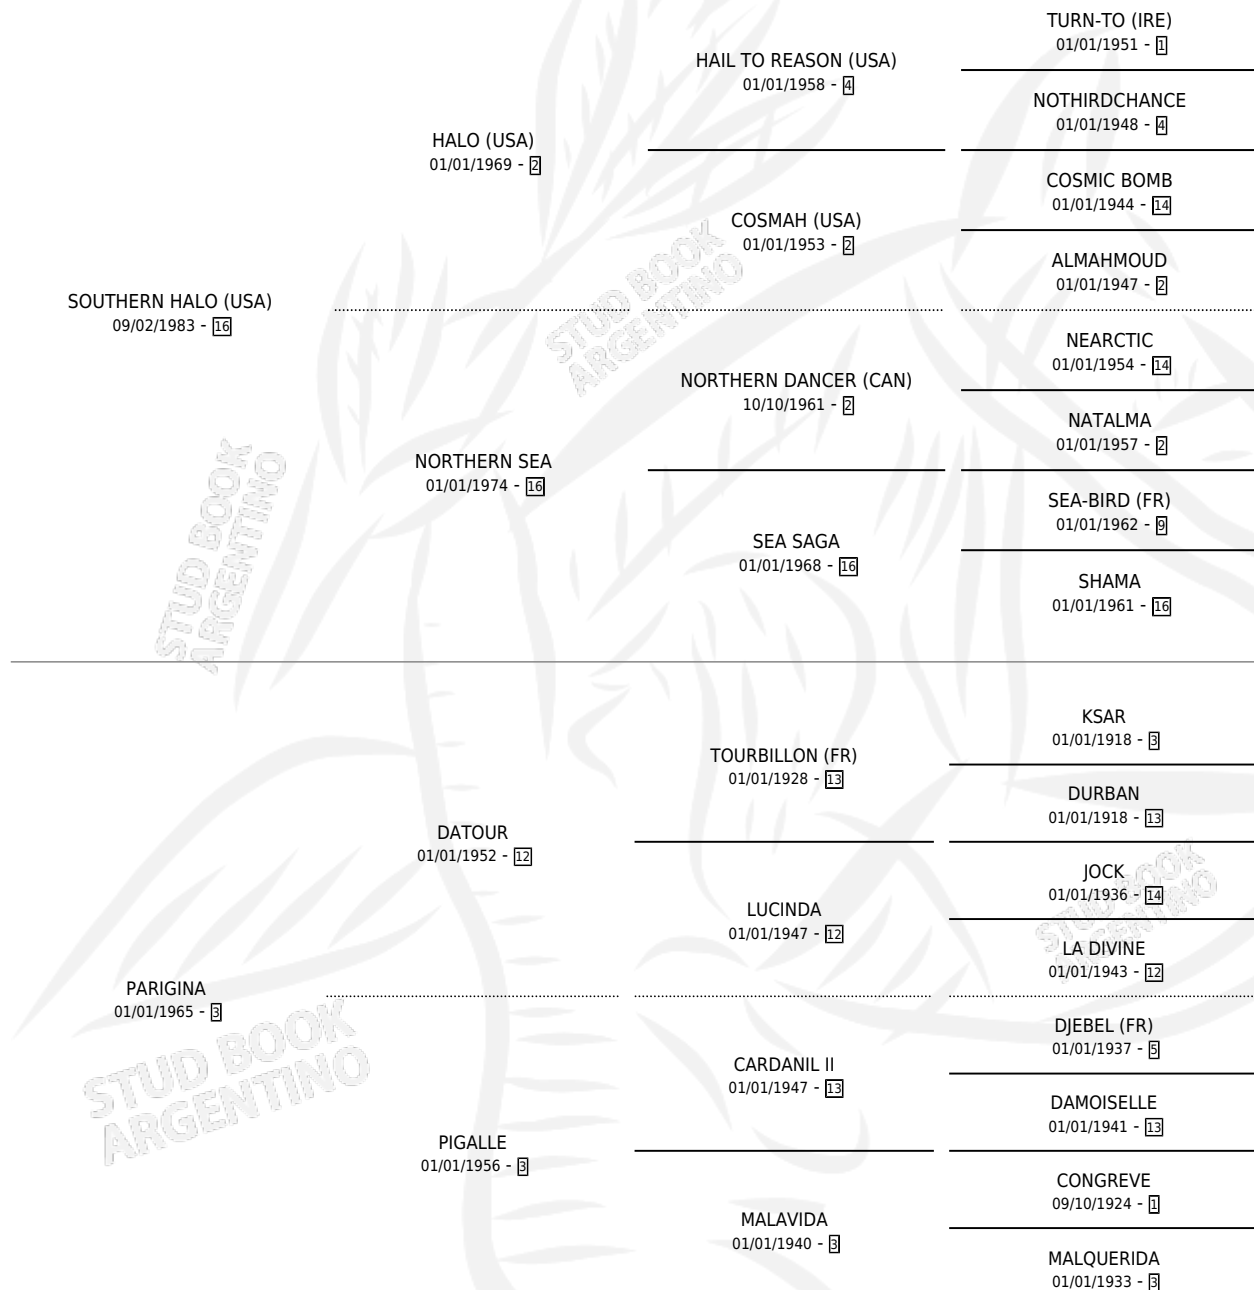

PARADISIACO

por SOUTHERN HALO (USA) y PARIGINA por DATOUR

Argentina · Macho · Zaino Doradillo · SP · 16/08/1990
Familia 3-h · Volumen 34

ESTADO

TIPIFICACIÓN SANGUÍNEA	✓
TIPIFICACIÓN POR ADN	✓
PASAPORTE	X
IDENTIFICACIÓN POR MICROCHIP	X
REPRODUCTOR	✓

Lugar de nacimiento: La Quebrada

Criador: Ceriani Cernadas Hernan y Ferrer Reyes Sara Ceriani De

~

HIJOS

	MACHOS	HEMBRAS
41 NACIERON	23	18
25 CORRIERON	16	9
9 GANARON	6	3

1	0	0
GANADORES CL	GANADORES GR	GANADORES G1

PEDIGREE

CAMPAÑA

Solo carreras oficiales de Argentina

POR EDAD

EDAD	CC	1°	2°	3°	4°	5°	NP	CLC	CLG	CLCG1	CLGG1	IMPORTE	GANANCIA / CC
3 AÑOS	3	2	1	0	0	0	0	0	0	0	0	\$10,541	\$3,514
4 AÑOS	9	1	4	1	1	0	2	1	0	1	0	\$13,439	\$1,493
5 AÑOS	2	0	0	1	0	1	0	0	0	0	0	\$671	\$336
TOTALES	14	3	5	2	1	1	2	1	0	1	0	\$24,651	\$1,761
%		21.4%	35.7%	14.3%	7.1%	7.1%	14.3%	7.1%	0.0%	100%	0.0%		