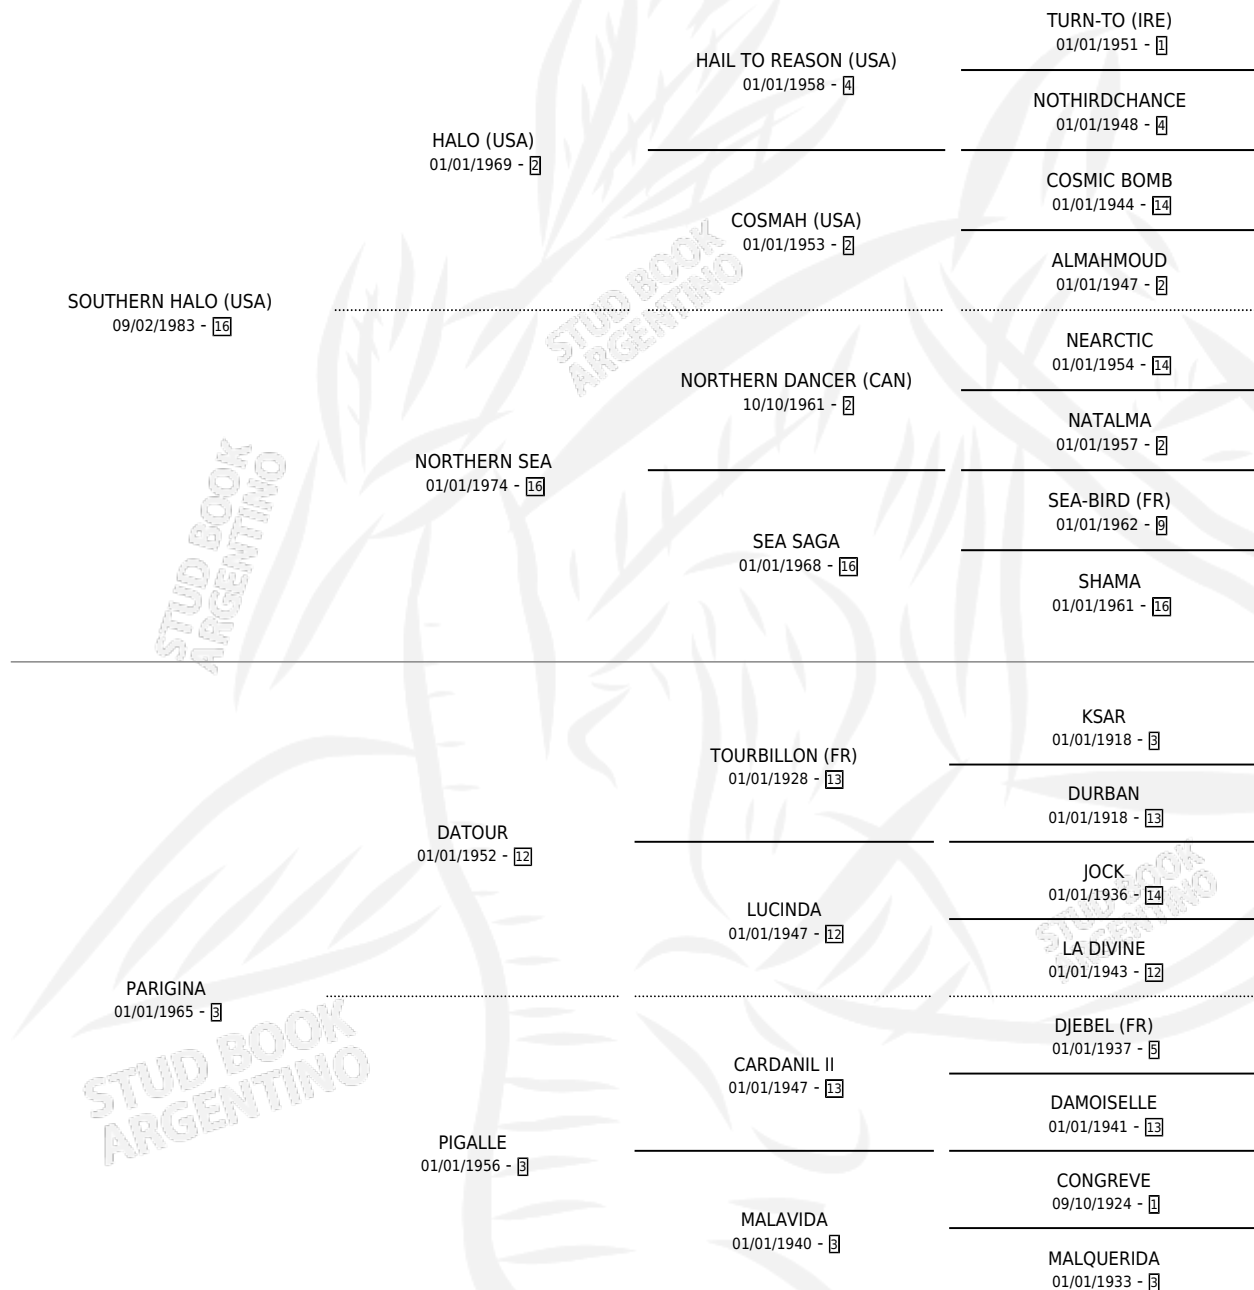

PARADISIACO

por SOUTHERN HALO (USA) y PARIGINA por DATOUR

Argentina · Macho · Zaino Doradillo · SP · 16/08/1990
Familia 3-h · Volumen 34

ESTADO

TIPIFICACIÓN SANGUÍNEA	✓
TIPIFICACIÓN POR ADN	✓
PASAPORTE	X
IDENTIFICACIÓN POR MICROCHIP	X
REPRODUCTOR	✓

Lugar de nacimiento: La Quebrada
Criador: Haras La Quebrada S.A.

~

HIJOS

	MACHOS	HEMBRAS
41 NACIERON	23	18
25 CORRIERON	16	9
9 GANARON	6	3

1	0	0
GANADORES CL	GANADORES GR	GANADORES G1

PEDIGREE

CAMPAÑA

Solo carreras oficiales de Argentina