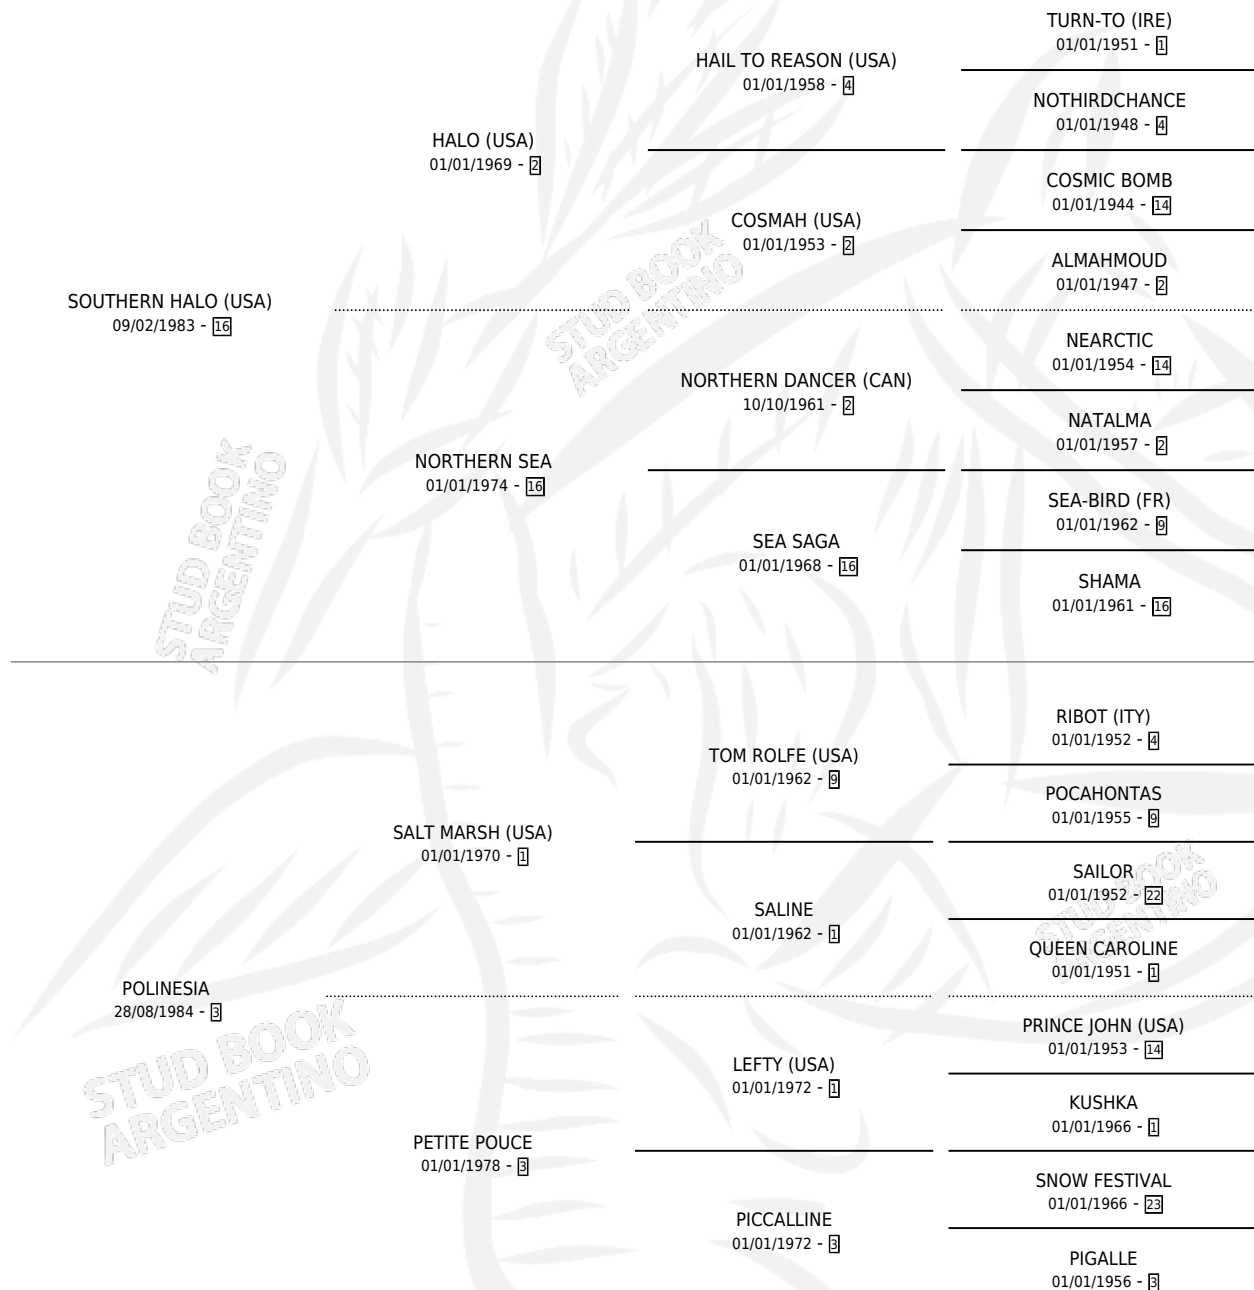

POINTER

por **SOUTHERN HALO (USA)** y **POLINESIA** por **SALT MARSH (USA)**

Argentina · Macho · Alazan Tostado · SP · 09/08/1990
Familia 3-h · Volumen 34

ESTADO

TIPIFICACIÓN SANGUÍNEA	✓
TIPIFICACIÓN POR ADN	✓
PASAPORTE	X
IDENTIFICACIÓN POR MICROCHIP	X
REPRODUCTOR	✓

Lugar de nacimiento: La Quebrada

Criador: Ceriani Cernadas Hernan y Ferrer Reyes Sara Ceriani De

~

HIJOS

	MACHOS	HEMBRAS
29 NACIERON	16	13
8 CORRIERON	7	1
5 GANARON	5	0
0 GANADORES CL	0 GANADORES GR	0 GANADORES G1

PEDIGREE

CAMPAÑA

Solo carreras oficiales de Argentina

POR EDAD

EDAD	CC	1°	2°	3°	4°	5°	NP	CLC	CLG	CLCG1	CLGG1	IMPORTE	GANANCIA / CC
3 AÑOS	1	0	0	0	0	0	1	0	0	0	0	\$0	\$0
4 AÑOS	2	0	0	0	0	0	2	0	0	0	0	\$0	\$0
5 AÑOS	5	0	1	0	0	0	4	0	0	0	0	\$800	\$160
TOTALES	8	0	1	0	0	0	7	0	0	0	0	\$800	\$100
%		0.0%	12.5%	0.0%	0.0%	0.0%	87.5%	0.0%	0.0%	0.0%	0.0%		