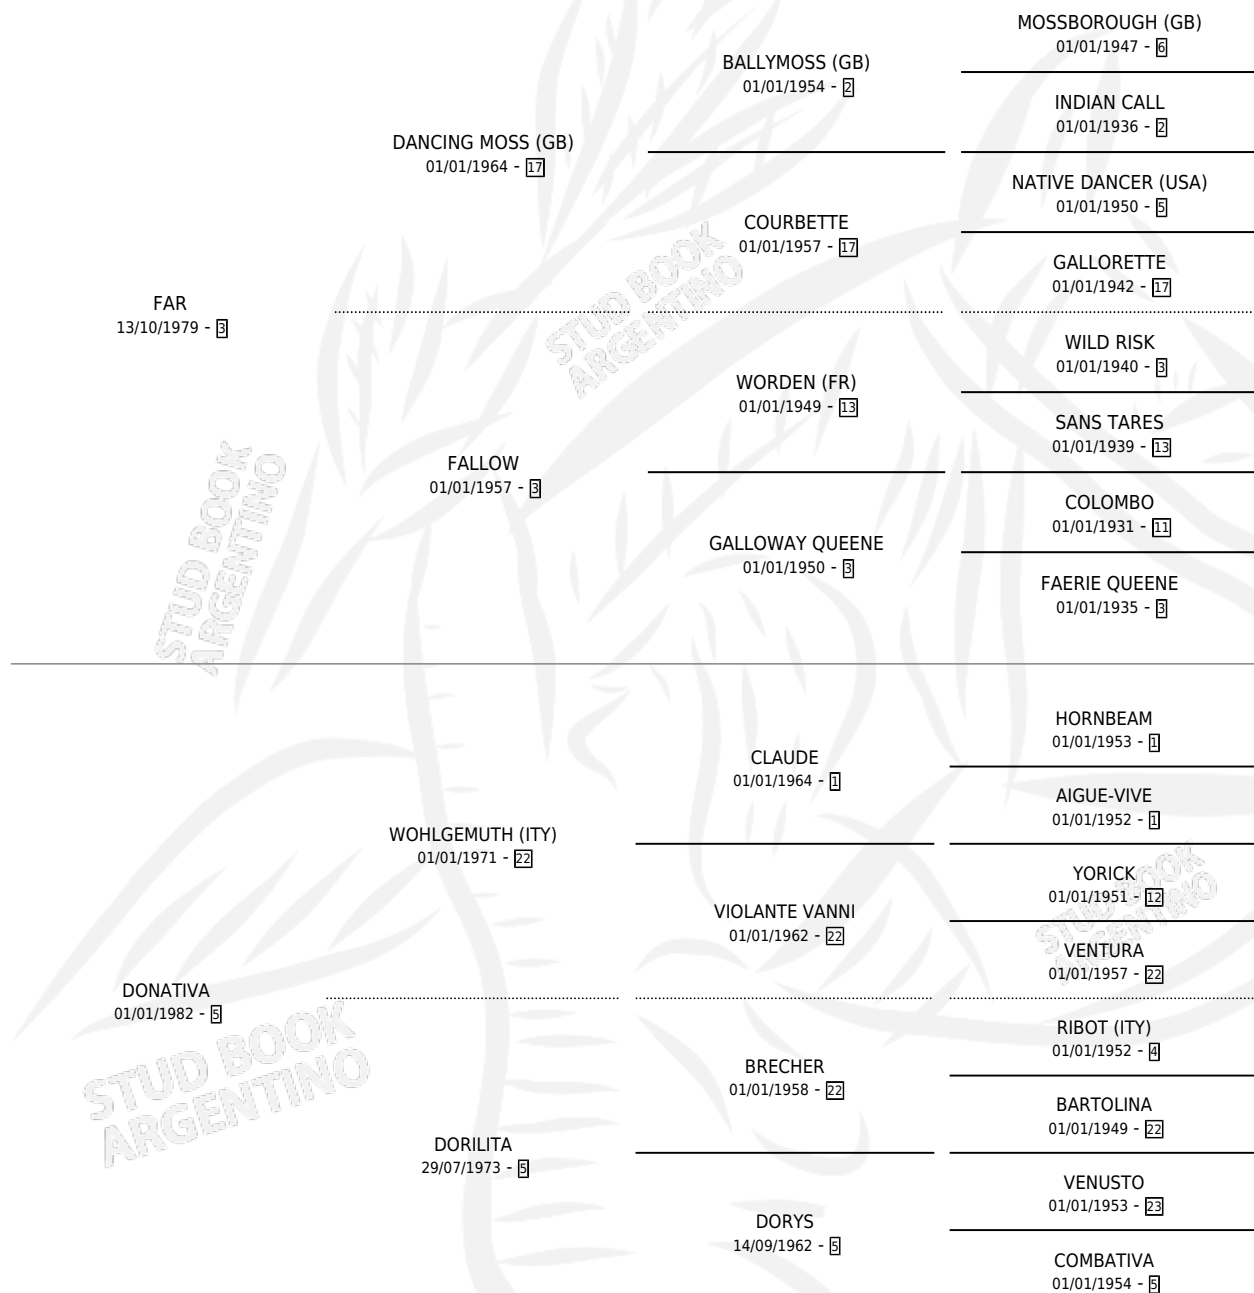

DOMINION

por FAR y DONATIVA por WOHLGEMUTH (ITY)

Argentina · Macho · Zaino · SP · 25/08/1990
Familia 5-h · Volumen 34

ESTADO

TIPIFICACIÓN SANGUÍNEA	X
TIPIFICACIÓN POR ADN	X
PASAPORTE	X
IDENTIFICACIÓN POR MICROCHIP	X
REPRODUCTOR	X

Lugar de nacimiento: Santo Stefano

Criador: Sin dato

PEDIGREE

DOMINION

Datos oficiales del Stud Book Argentino

Documento generado el 03/05/2026

studbook.org.ar