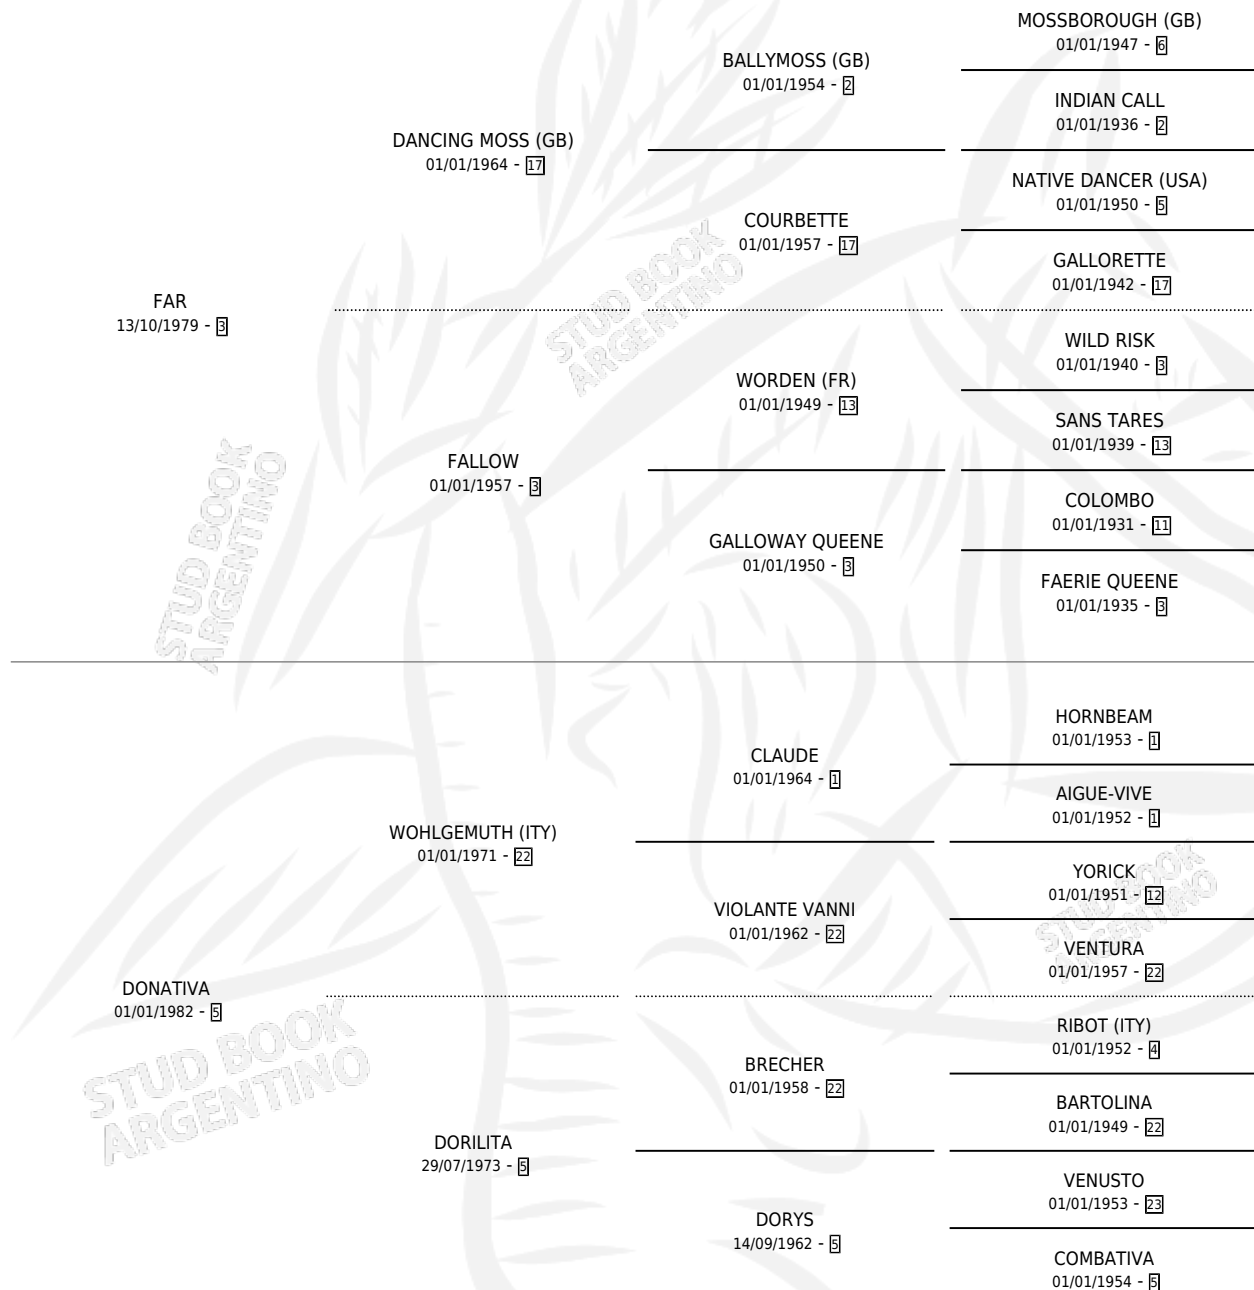

DOMINION

por FAR y DONATIVA por WOHLGEMUTH (ITY)

Argentina · Macho · Zaino · SP · 25/08/1990
Familia 5-h · Volumen 34

ESTADO

TIPIFICACIÓN SANGUÍNEA	X
TIPIFICACIÓN POR ADN	X
PASAPORTE	X
IDENTIFICACIÓN POR MICROCHIP	X
REPRODUCTOR	X

Lugar de nacimiento: Santo Stefano

Criador: Sin dato

PEDIGREE

DOMINION

Datos oficiales del Stud Book Argentino

Documento generado el 05/05/2026

studbook.org.ar