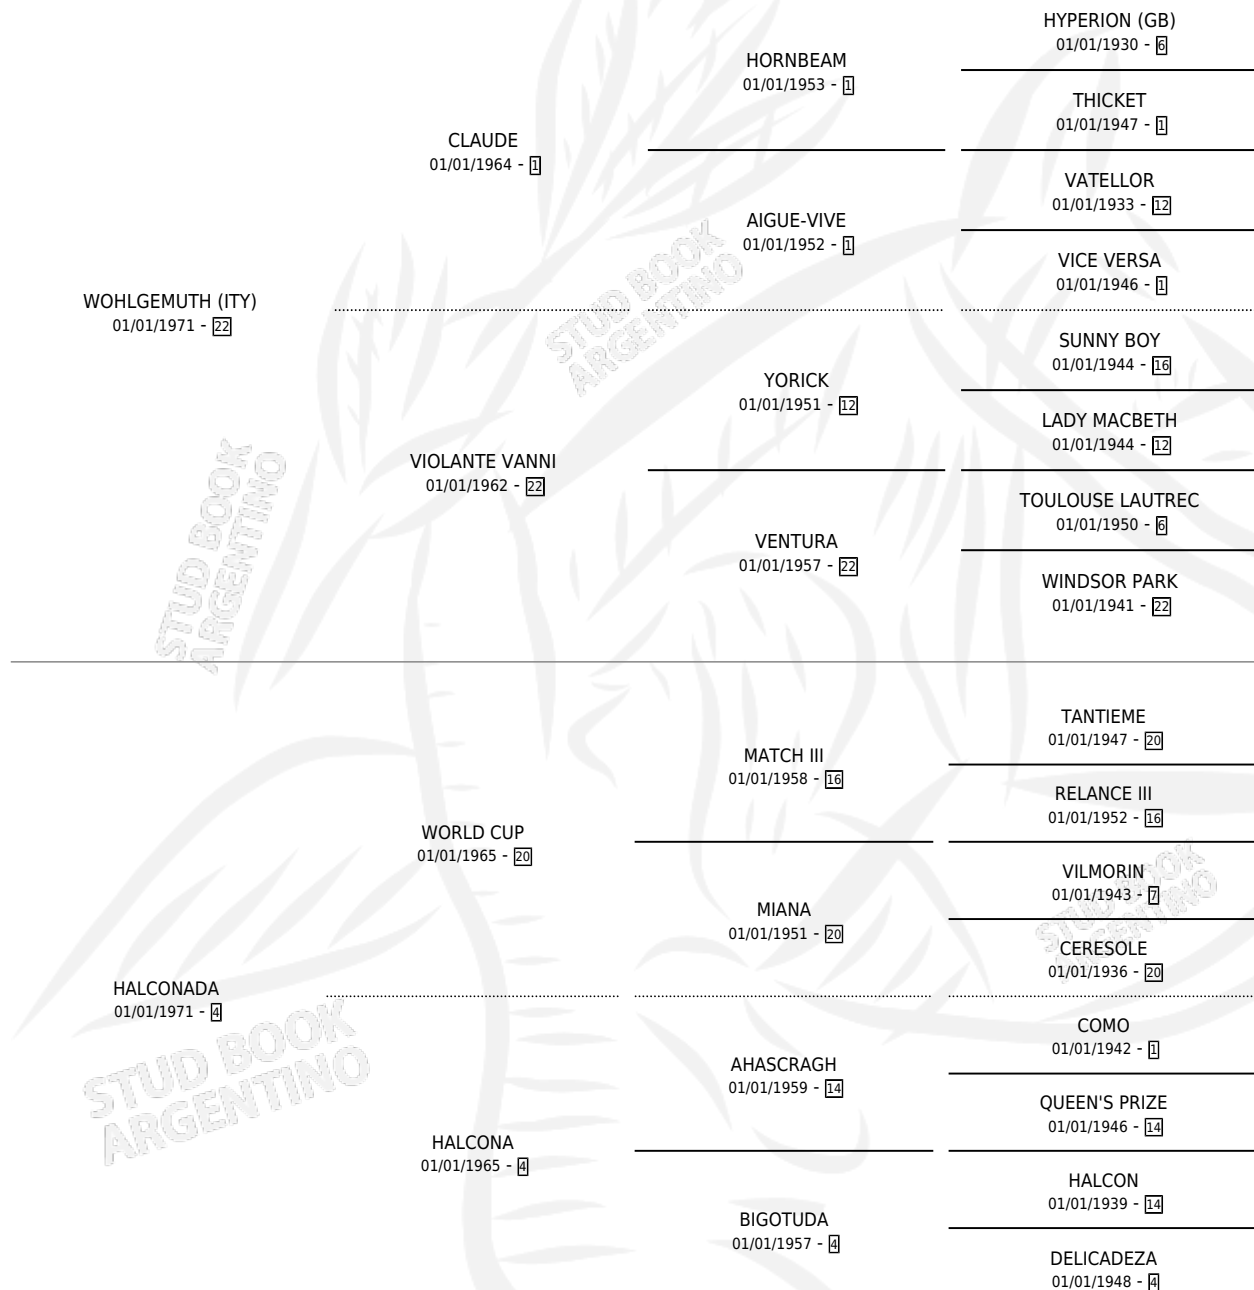

HALCOTODA

por WOHLGEMUTH (ITY) y HALCONADA por WORLD CUP

Argentina · Hembra · Zaino · SP · 26/08/1990
Familia 4-j · Volumen 34

ESTADO

TIPIFICACIÓN SANGUÍNEA	✓
TIPIFICACIÓN POR ADN	✓
PASAPORTE	X
IDENTIFICACIÓN POR MICROCHIP	X
REPRODUCTOR	✓

Lugar de nacimiento: Santo Stefano

Criador: Sin dato

~

HIJOS

	MACHOS	HEMBRAS
2 NACIERON	1	1
2 CORRIERON	1	1

SIN ACTUACIONES

PEDIGREE

CAMPAÑA

Solo carreras oficiales de Argentina

POR EDAD

EDAD	CC	1°	2°	3°	4°	5°	NP	CLC	CLG	CLCG1	CLGG1	IMPORTE	GANANCIA / CC
4 AÑOS	1	0	0	0	1	0	0	0	0	0	0	\$412	\$412
5 AÑOS	1	0	0	0	0	0	1	0	0	0	0	\$0	\$0
6 AÑOS	15	2	2	2	2	1	6	0	0	0	0	\$13,556	\$904
7 AÑOS	3	0	0	0	0	0	3	0	0	0	0	\$0	\$0
TOTALES	20	2	2	2	3	1	10	0	0	0	0	\$13,968	\$698
%		10.0%	10.0%	10.0%	15.0%	5.0%	50.0%	0.0%	0.0%	0.0%	0.0%		