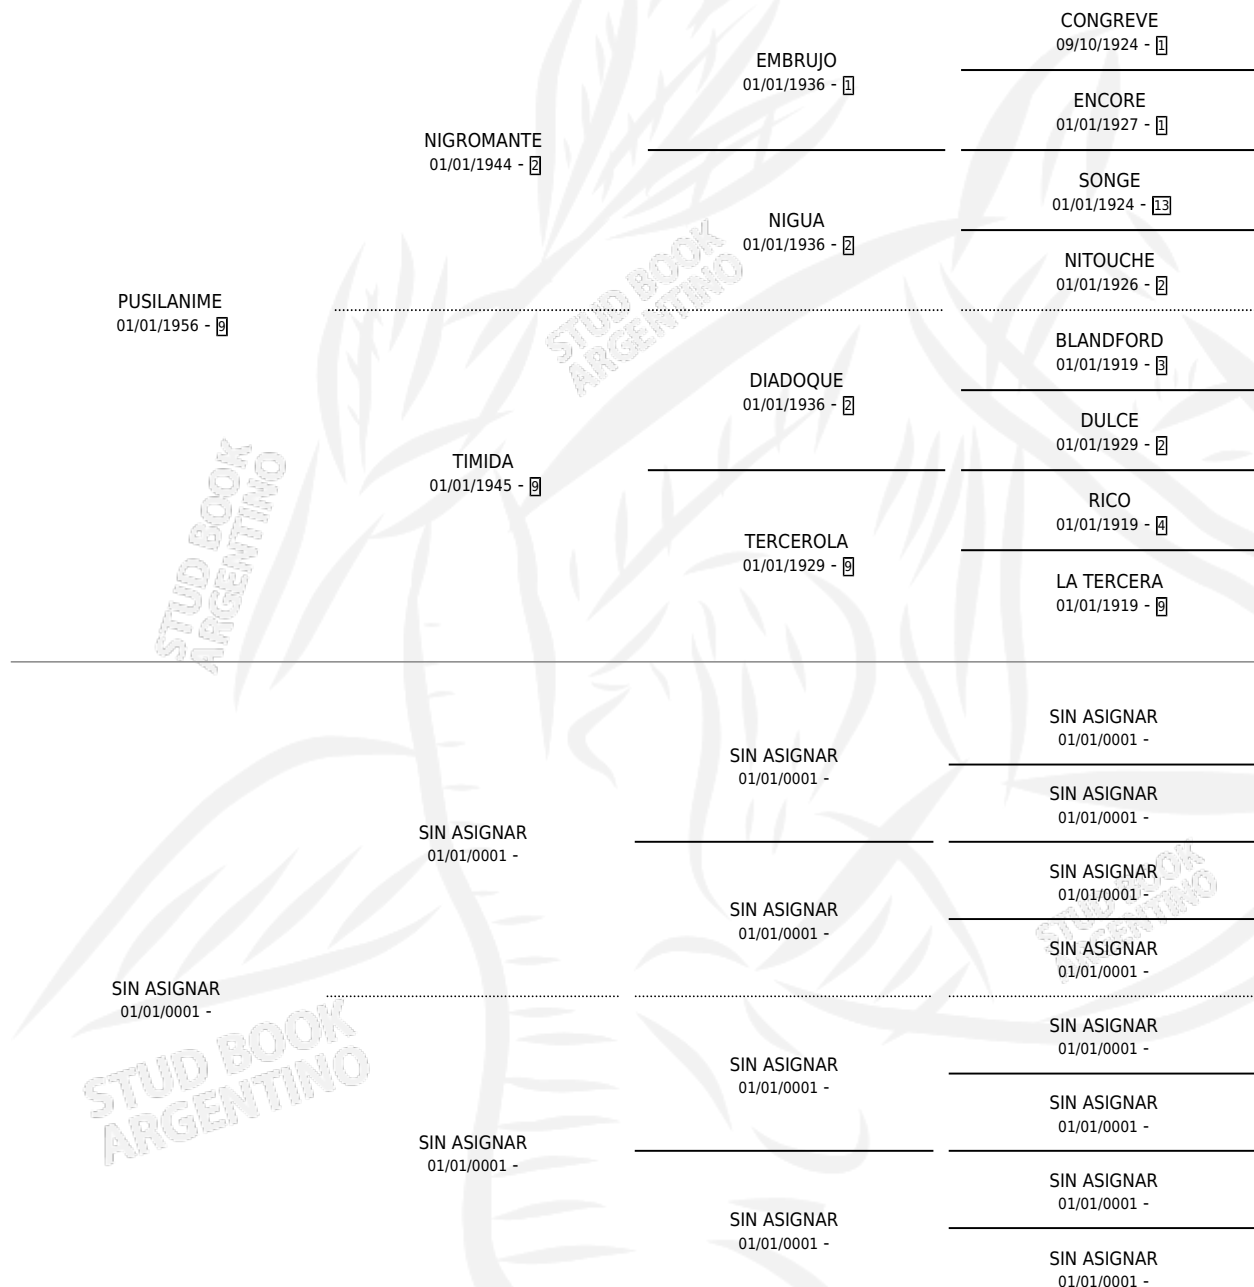

PANELA

por PUSILANIME y SIN ASIGNAR por SIN ASIGNAR

Argentina · Hembra · Alazan Tostado · SP · 01/01/1970
Familia · Volumen 27

ESTADO

TIPIFICACIÓN SANGUÍNEA	X
TIPIFICACIÓN POR ADN	X
PASAPORTE	X
IDENTIFICACIÓN POR MICROCHIP	X
REPRODUCTOR	✓

Lugar de nacimiento: Campo particular

Criador: Sin dato

~

HIJOS

	MACHOS	HEMBRAS
2 NACIERON	0	2
2 CORRIERON	0	2
2 GANARON	0	2
0 GANADORES CL	0 GANADORES GR	0 GANADORES G1

PEDIGREE