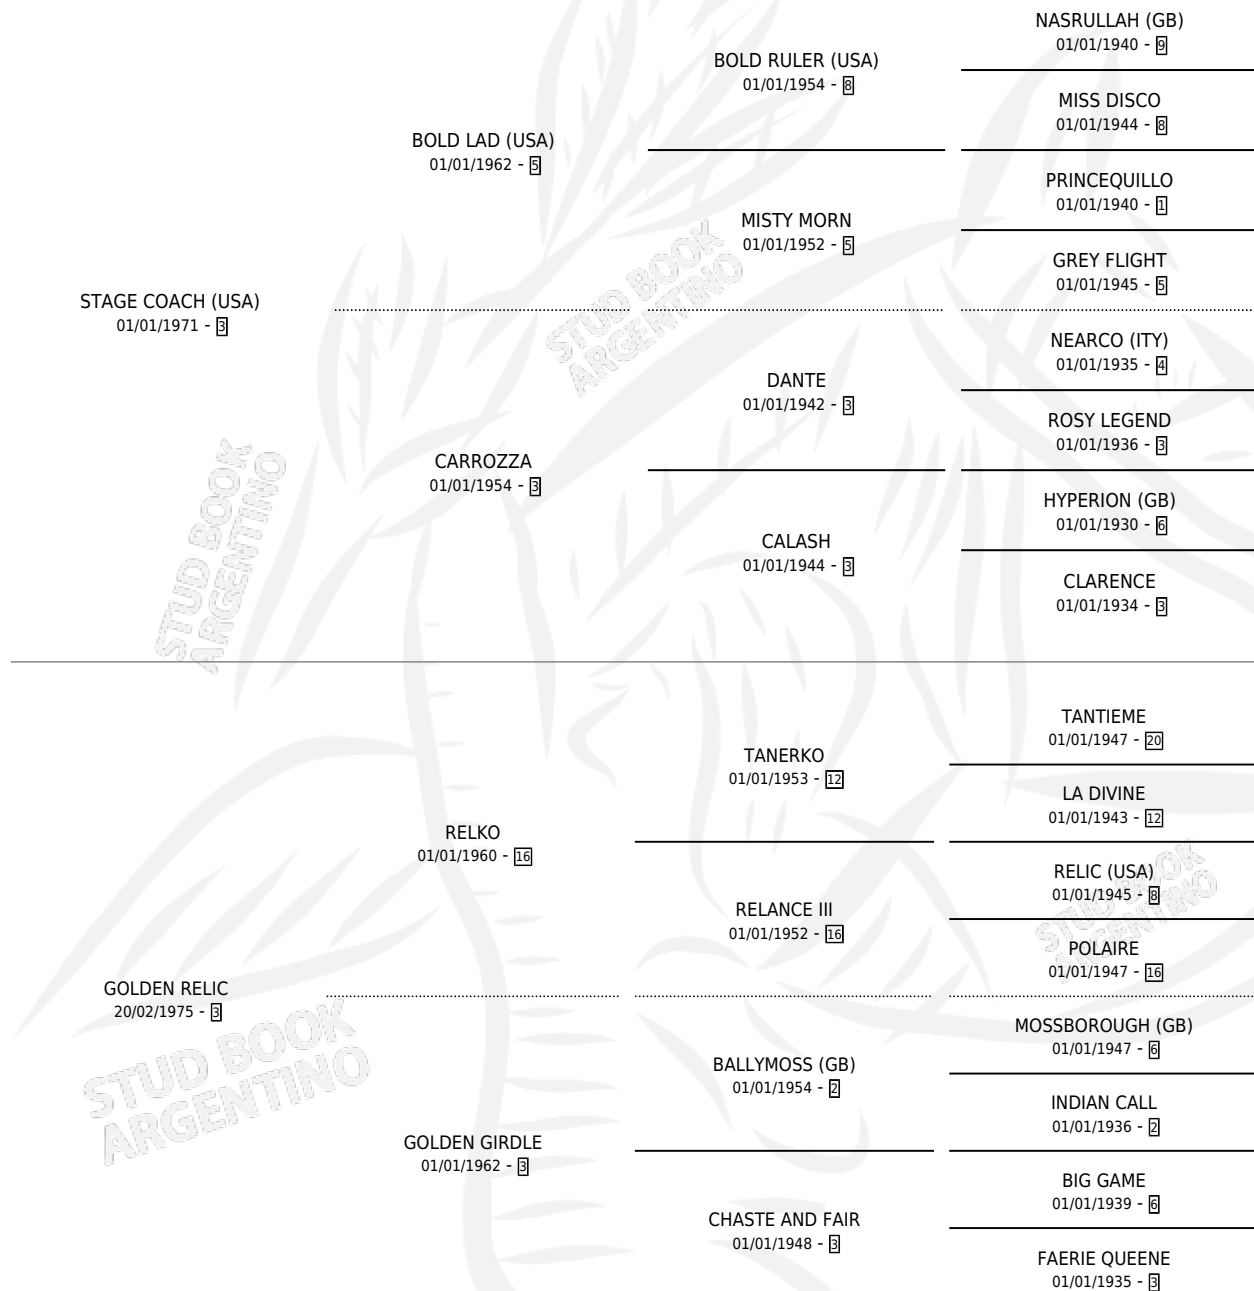

Lugar de nacimiento: Las Arrobles

Criador: Sin dato

~

HIJOS

	MACHOS	HEMBRAS
2 NACIERON	2	0
SIN ACTUACIONES		

PEDIGREE

CAMPAÑA

Solo carreras oficiales de Argentina