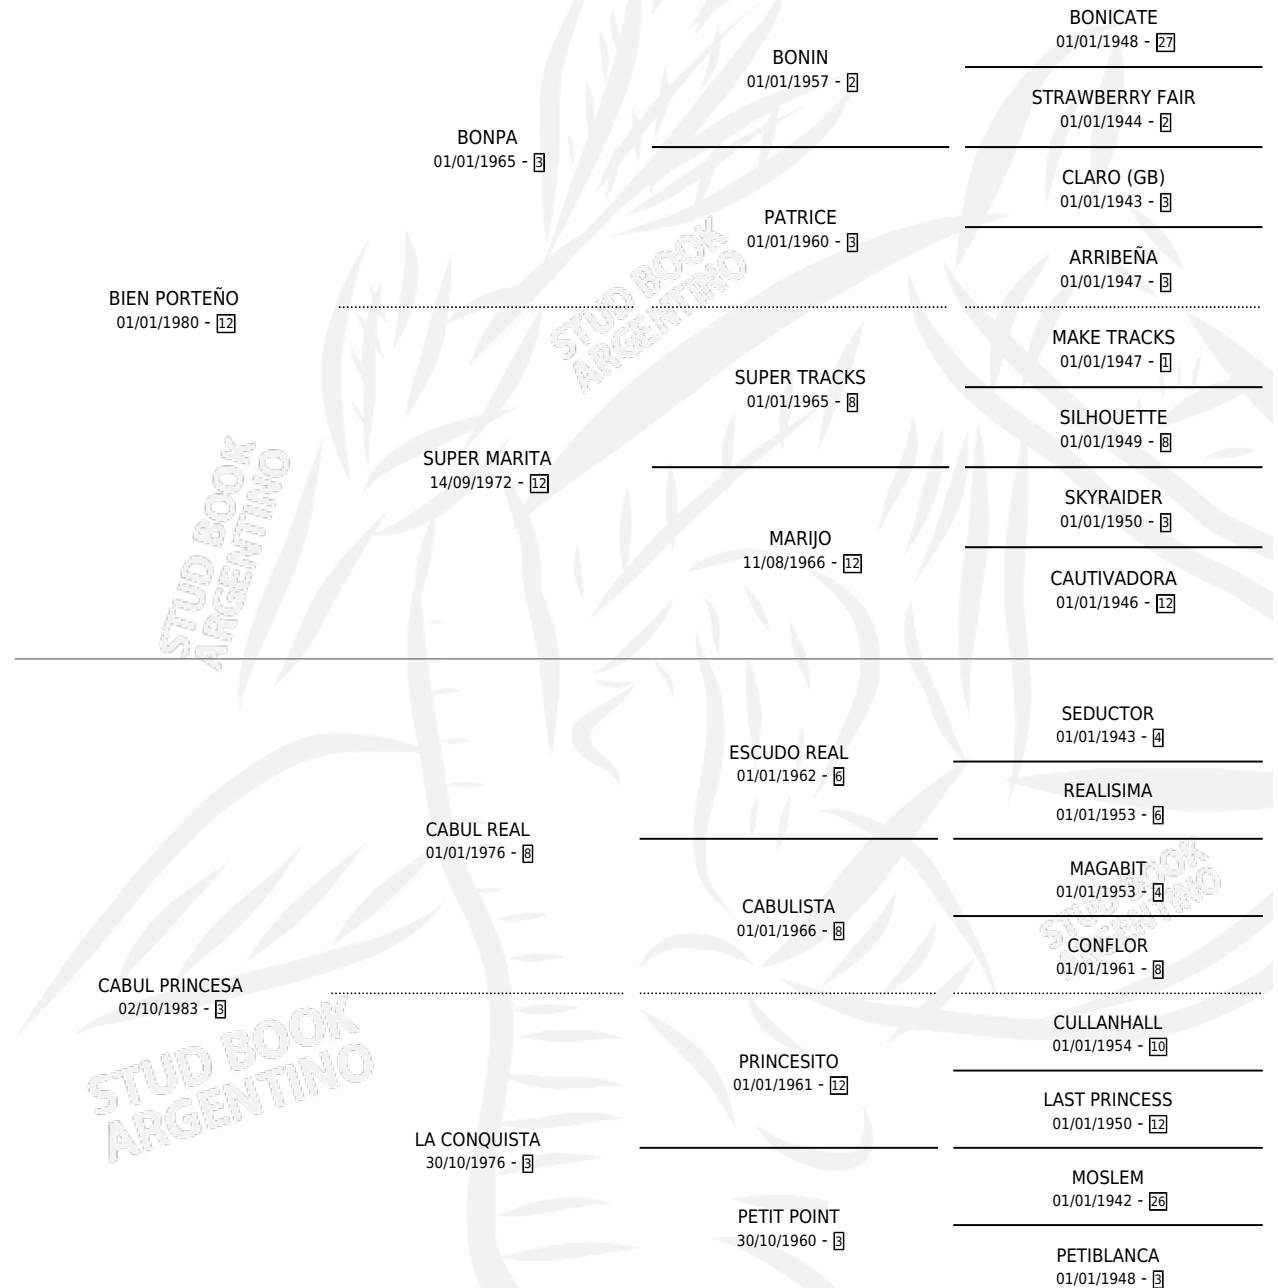

CABUL PORTEÑO

por BIEN PORTEÑO y CABUL PRINCESA por CABUL REAL

Argentina · Macho · Zaino · SP · 02/09/1990
Familia 3-e · Volumen 34

ESTADO

TIPIFICACIÓN SANGUÍNEA	X
TIPIFICACIÓN POR ADN	X
PASAPORTE	X
IDENTIFICACIÓN POR MICROCHIP	X
REPRODUCTOR	X

Lugar de nacimiento: La Crecencia

Criador: Sin dato

PEDIGREE