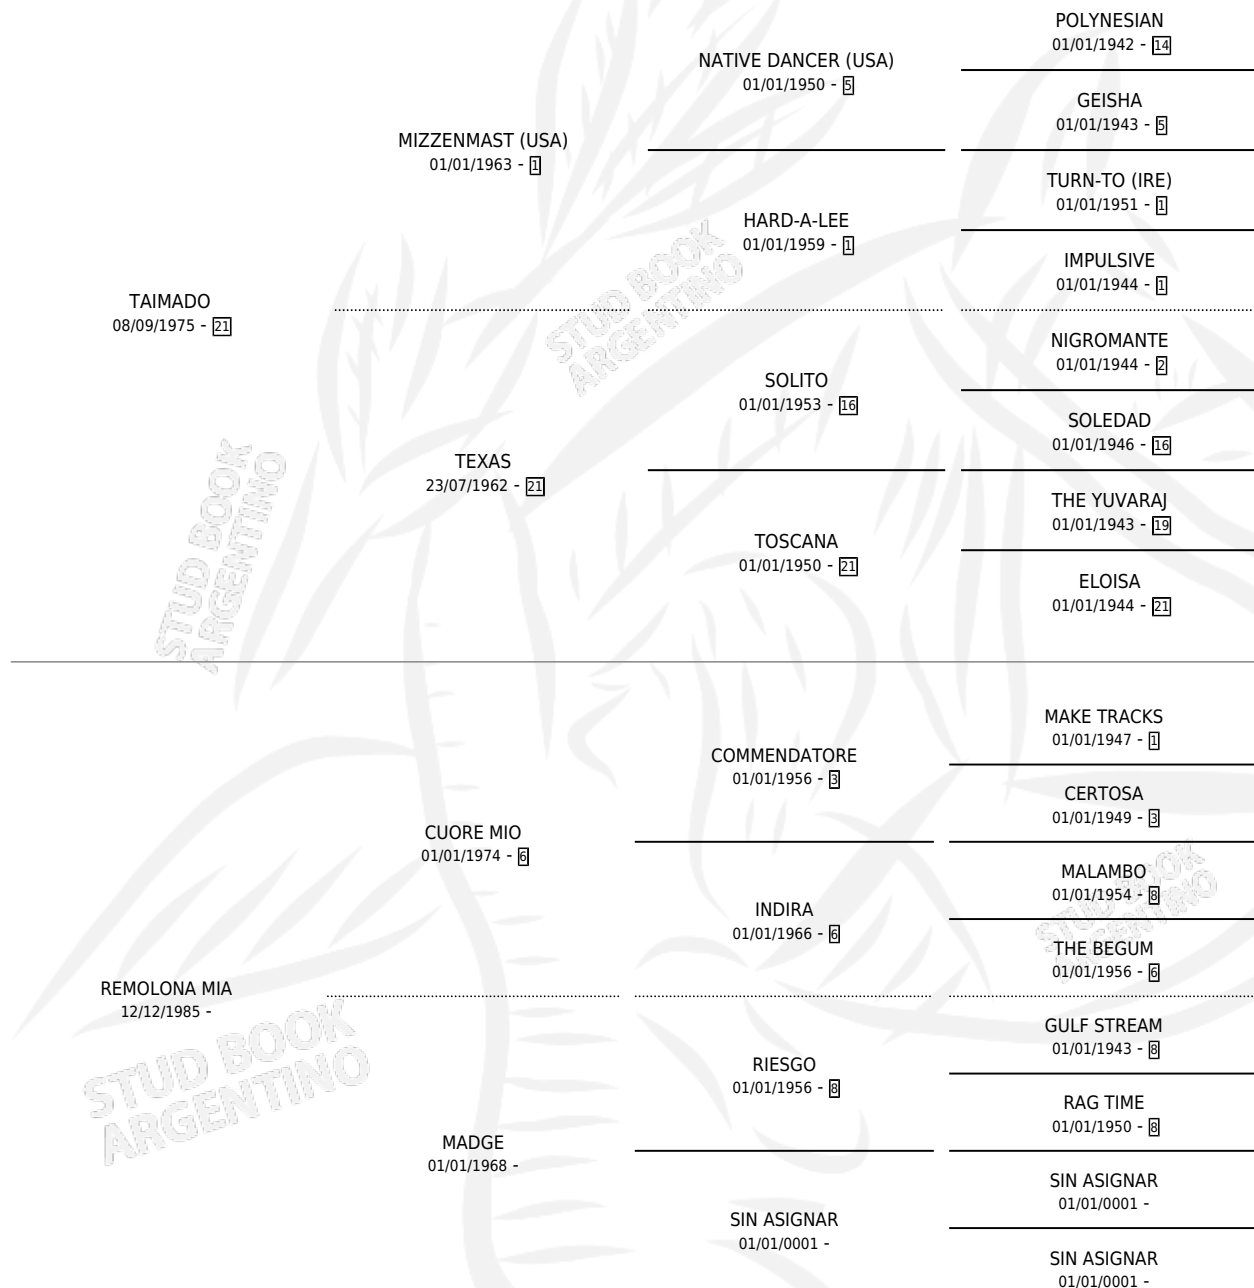

TAN REMOLON

por TAIMADO y REMOLONA MIA por CUORE MIO

Argentina · Macho · Alazan · SP · 06/09/1990
Familia · Volumen 34

ESTADO

TIPIFICACIÓN SANGUÍNEA	X
TIPIFICACIÓN POR ADN	X
PASAPORTE	X
IDENTIFICACIÓN POR MICROCHIP	X
REPRODUCTOR	X

Lugar de nacimiento: Beclajor

Criador: Beclajor

PEDIGREE

TAN REMOLON

Datos oficiales del Stud Book Argentino

Documento generado el 12/05/2026

studbook.org.ar