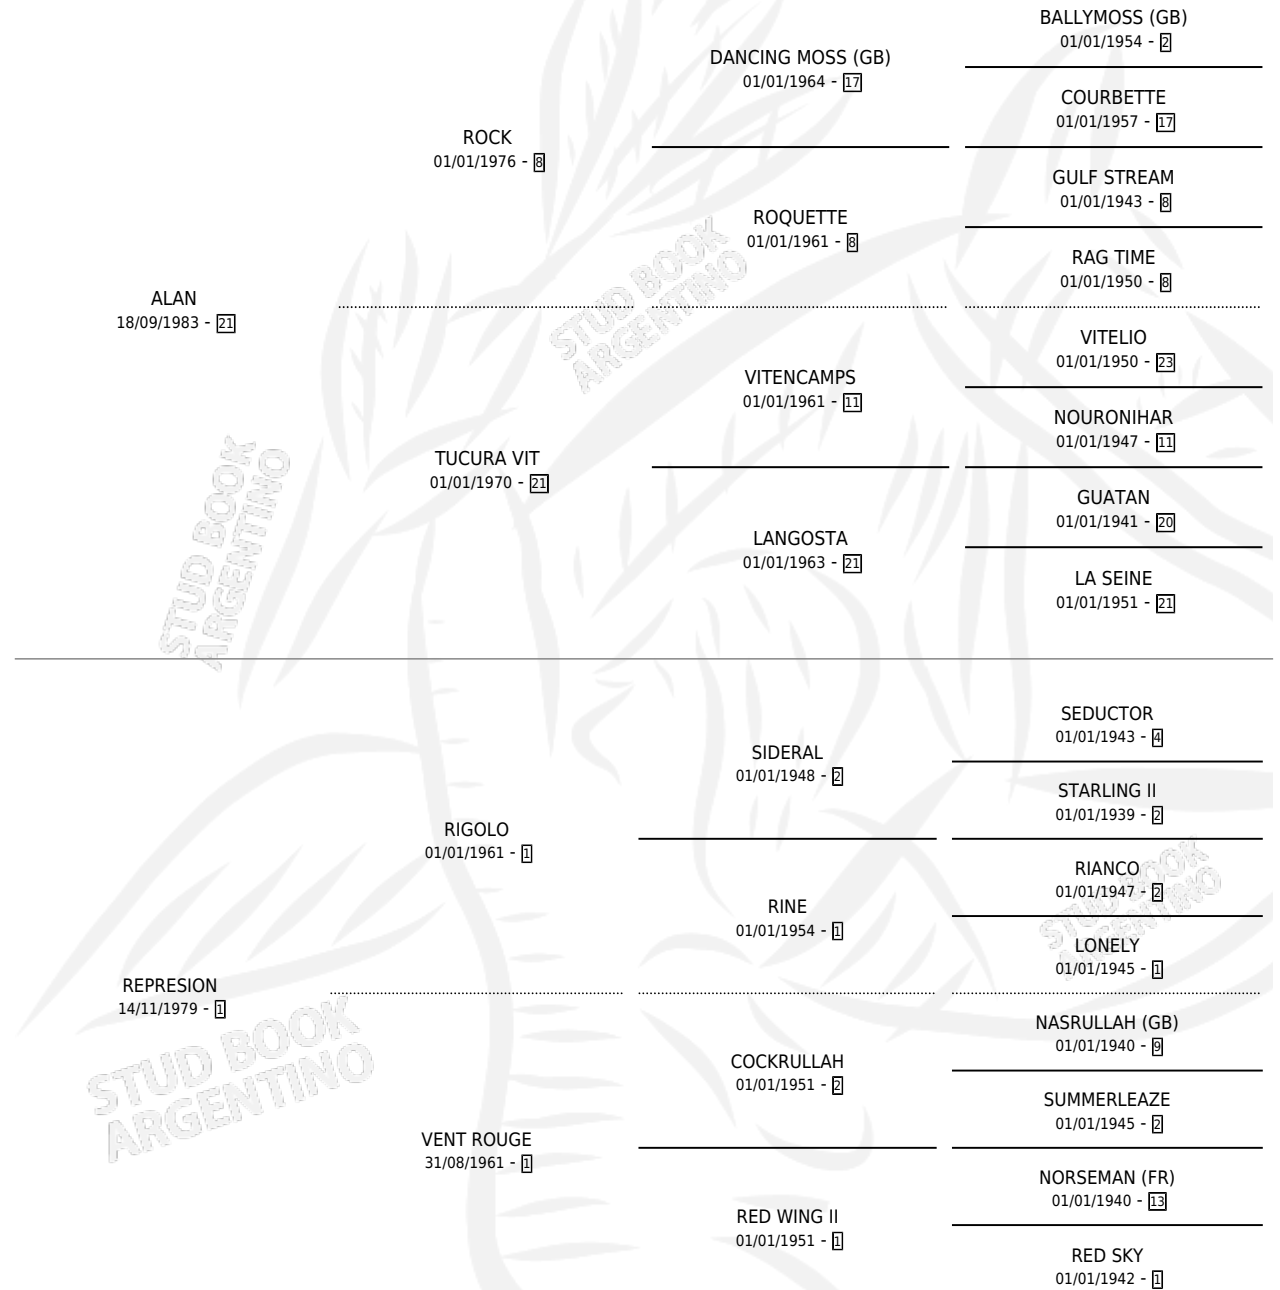

PATRICIA ALAN

por ALAN y REPRESION por RIGOLO

Argentina · Hembra · Zaino · SP · 25/08/1990
Familia 1-s · Volumen 34

ESTADO

TIPIFICACIÓN SANGUÍNEA	X
TIPIFICACIÓN POR ADN	X
PASAPORTE	X
IDENTIFICACIÓN POR MICROCHIP	X
REPRODUCTOR	X

Lugar de nacimiento: Suerte Al Salto

Criador: Sin dato

PEDIGREE