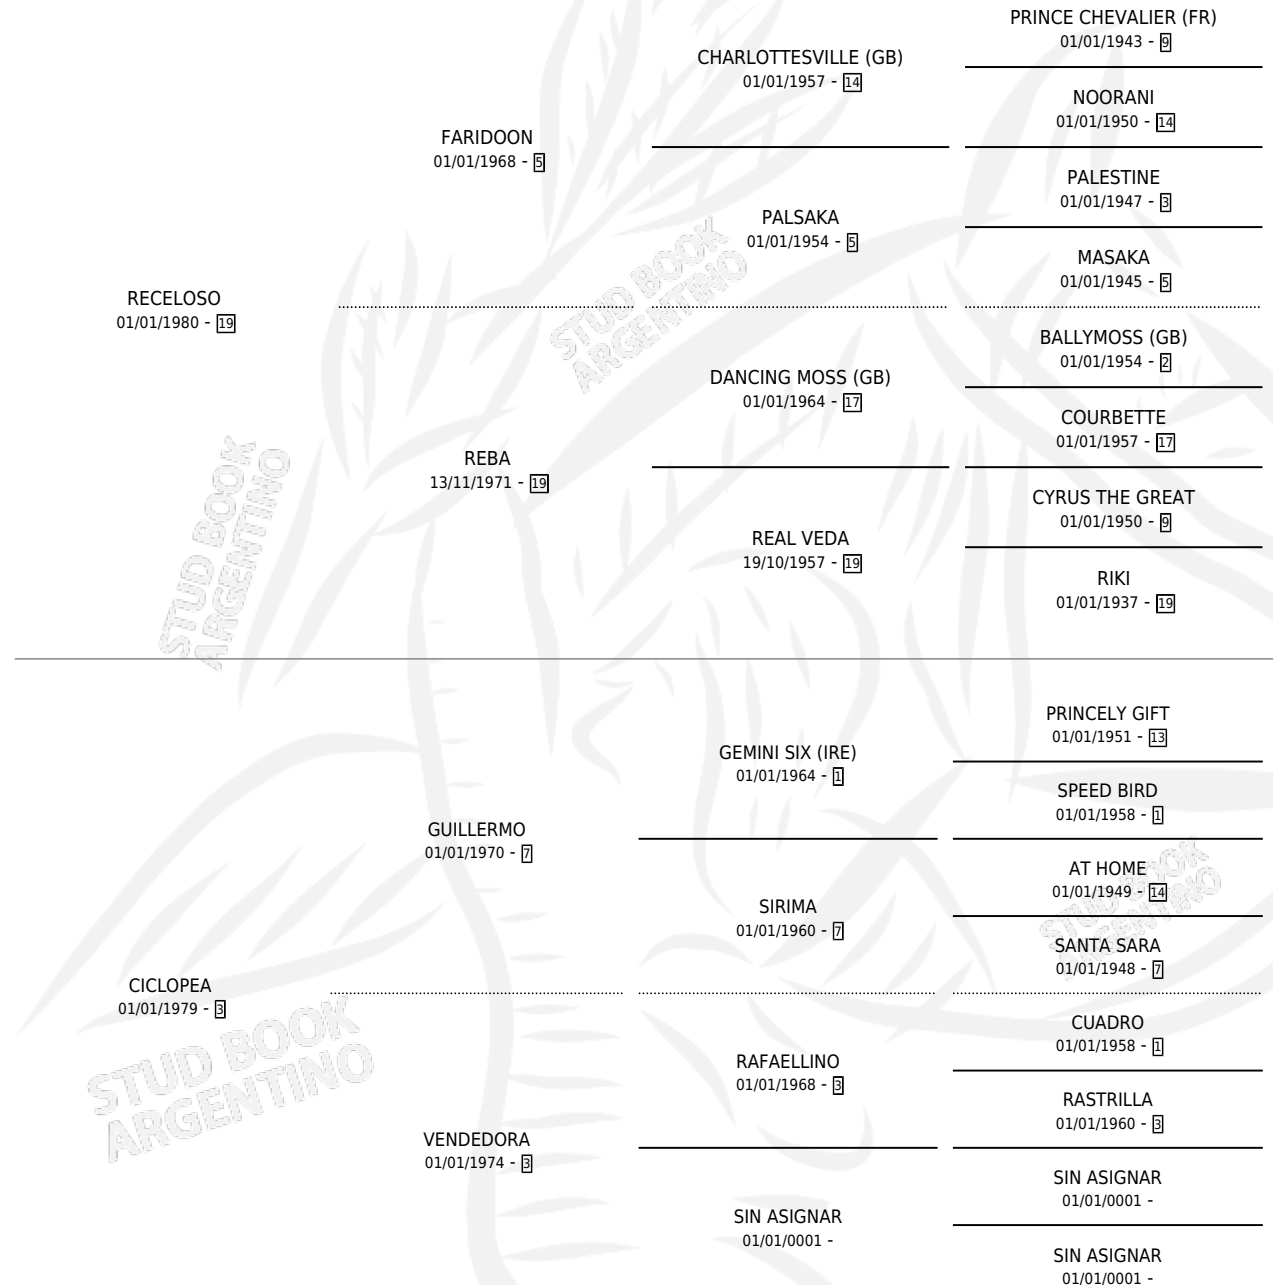

REBOTA

por RECELOSO y CICLOPEA por GUILLERMO

Argentina · Hembra · Zaino · SP · 20/08/1990
Familia 3 · Volumen 34

ESTADO

TIPIFICACIÓN SANGUÍNEA	X
TIPIFICACIÓN POR ADN	X
PASAPORTE	X
IDENTIFICACIÓN POR MICROCHIP	X
REPRODUCTOR	X

Lugar de nacimiento: La Pastora

Criador: Sin dato

PEDIGREE

REBOTA

Datos oficiales del Stud Book Argentino

Documento generado el 06/05/2026

studbook.org.ar