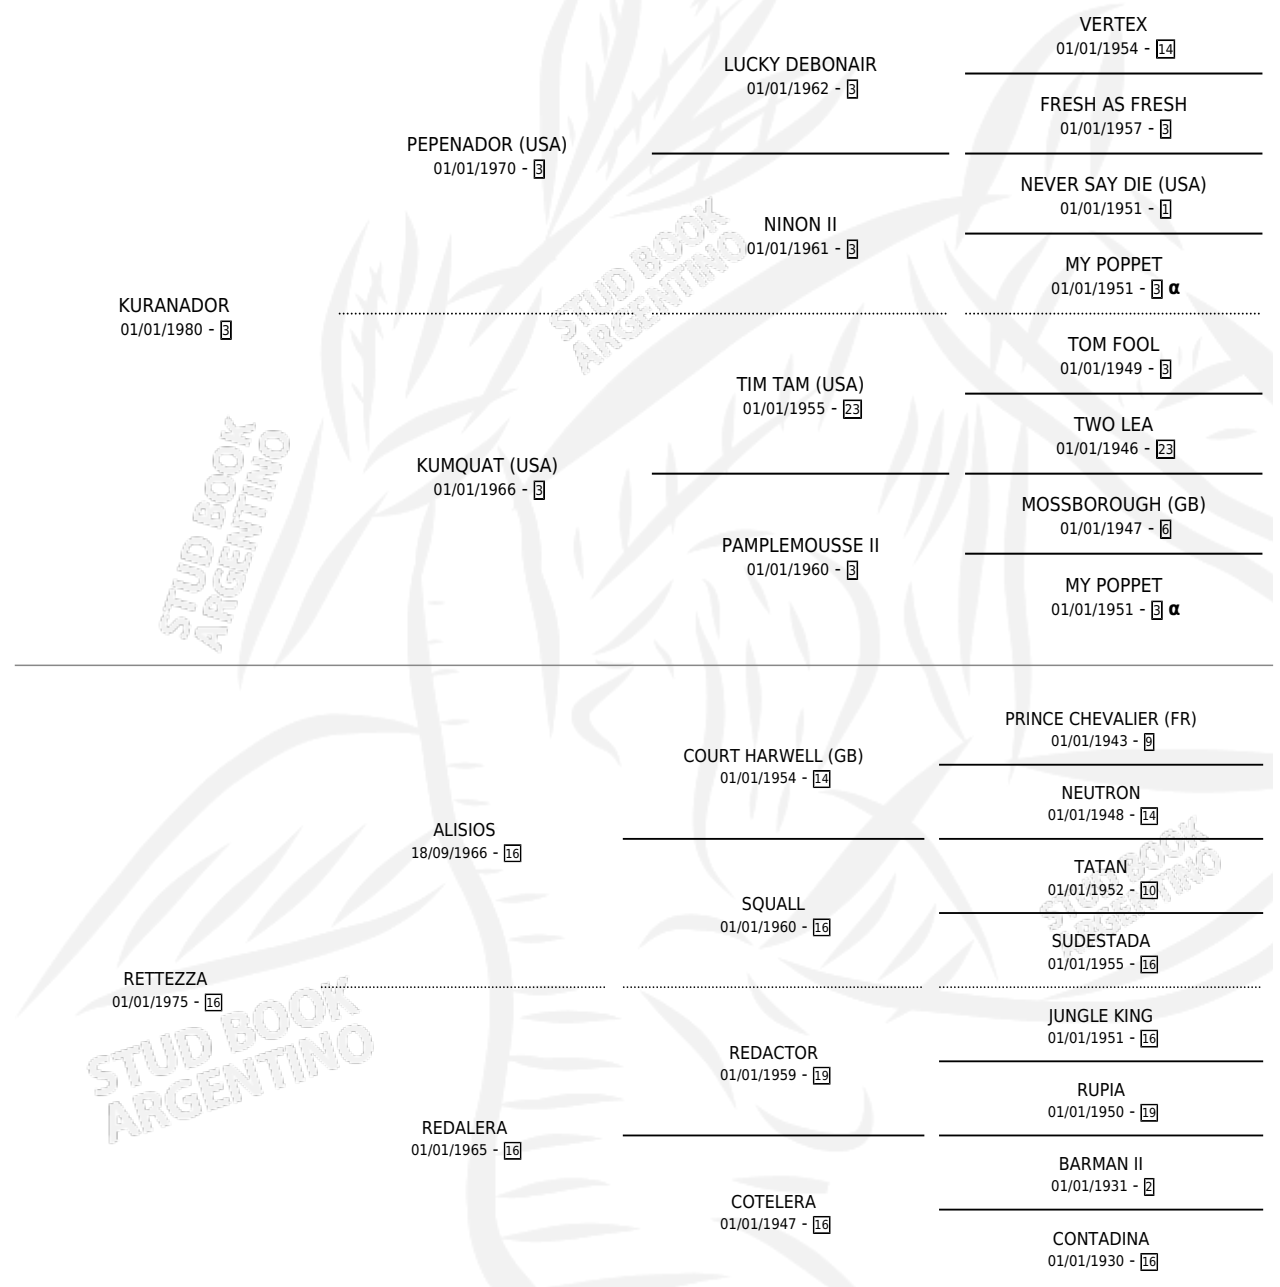

QUE CHUZO

por KURANADOR y RETTEZZA por ALISIOS

Argentina · Macho · Alazan Tostado · SP · 28/08/1990
Familia 16-e · Volumen 34

ESTADO

TIPIFICACIÓN SANGUÍNEA	X
TIPIFICACIÓN POR ADN	X
PASAPORTE	X
IDENTIFICACIÓN POR MICROCHIP	X
REPRODUCTOR	X

Lugar de nacimiento: Franmar

Criador: Sin dato

PEDIGREE

INBREEDING : α

CAMPAÑA

Solo carreras oficiales de Argentina

POR EDAD

EDAD	CC	1°	2°	3°	4°	5°	NP	CLC	CLG	CLCG1	CLGG1	IMPORTE	GANANCIA / CC
4 AÑOS	1	0	0	0	0	0	1	0	0	0	0	\$0	\$0
TOTALES	1	0	0	0	0	0	1	0	0	0	0	\$0	\$0
%		0.0%	0.0%	0.0%	0.0%	0.0%	100%	0.0%	0.0%	0.0%	0.0%		