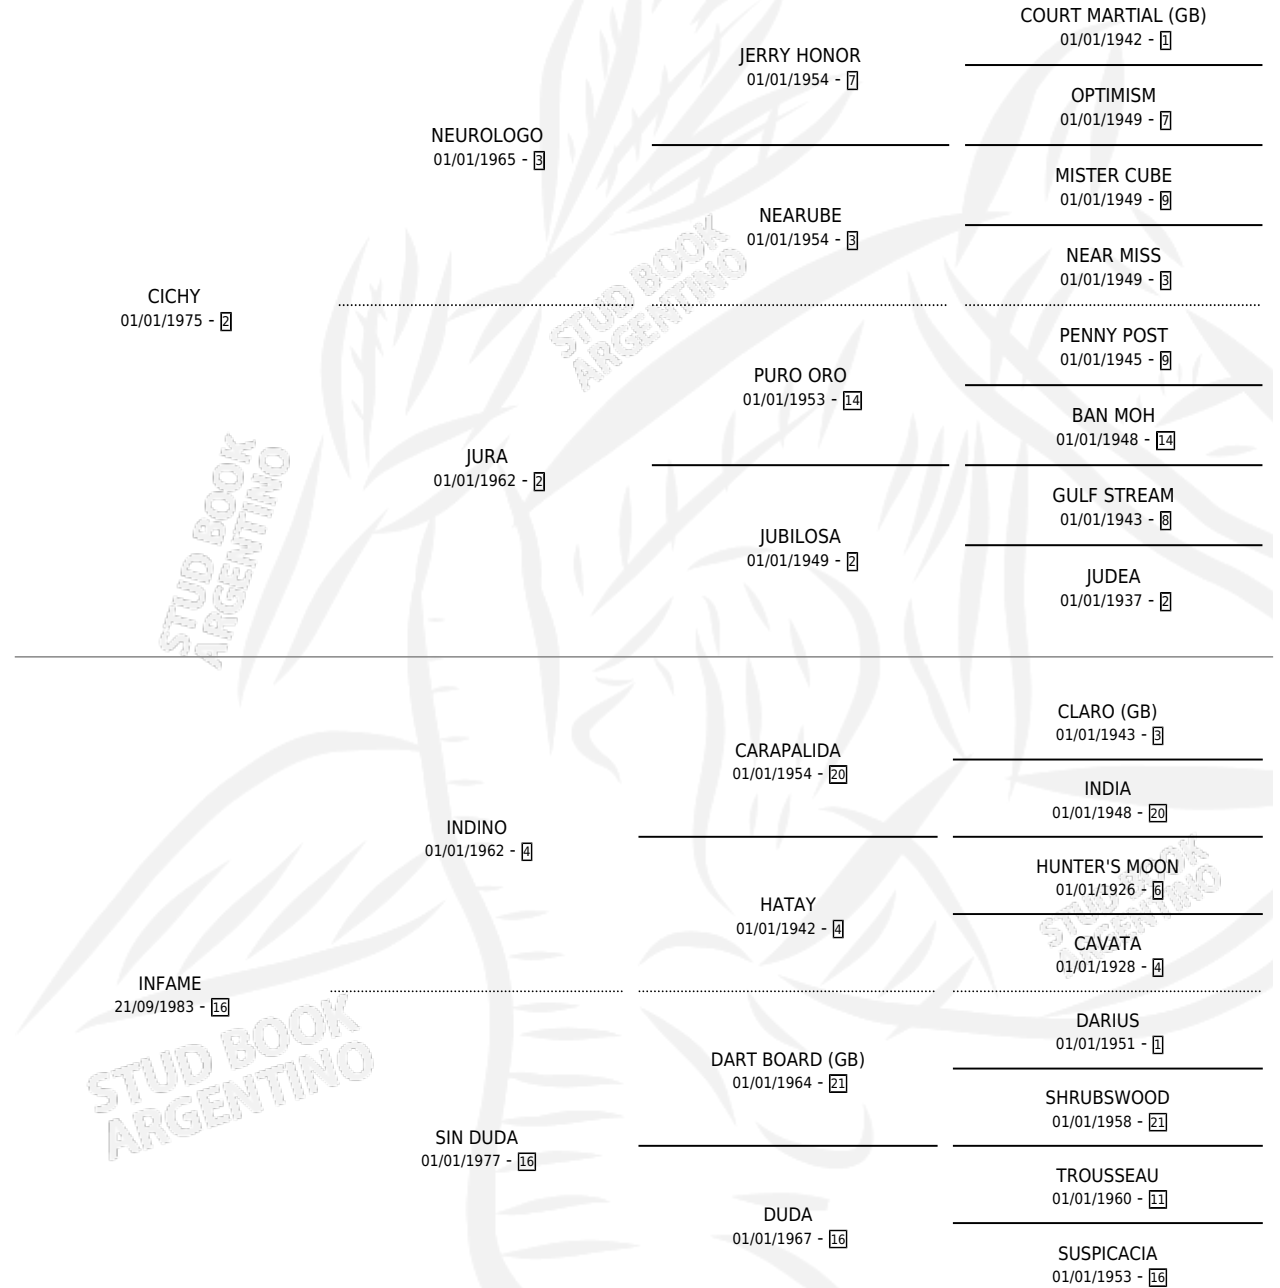

CIRUELITA

por CICHY y INFAME por INDINO

Argentina · Hembra · Zaino Colorado · SP · 28/08/1990
Familia 16-e · Volumen 34

ESTADO

TIPIFICACIÓN SANGUÍNEA	✓
TIPIFICACIÓN POR ADN	X
PASAPORTE	X
IDENTIFICACIÓN POR MICROCHIP	X
REPRODUCTOR	✓

Lugar de nacimiento: Gure Belcha

Criador: Urruti Alfredo Edelmiro

~

HIJOS

	MACHOS	HEMBRAS
2 NACIERON	1	1
1 CORRIERON	0	1

SIN ACTUACIONES

PEDIGREE

S