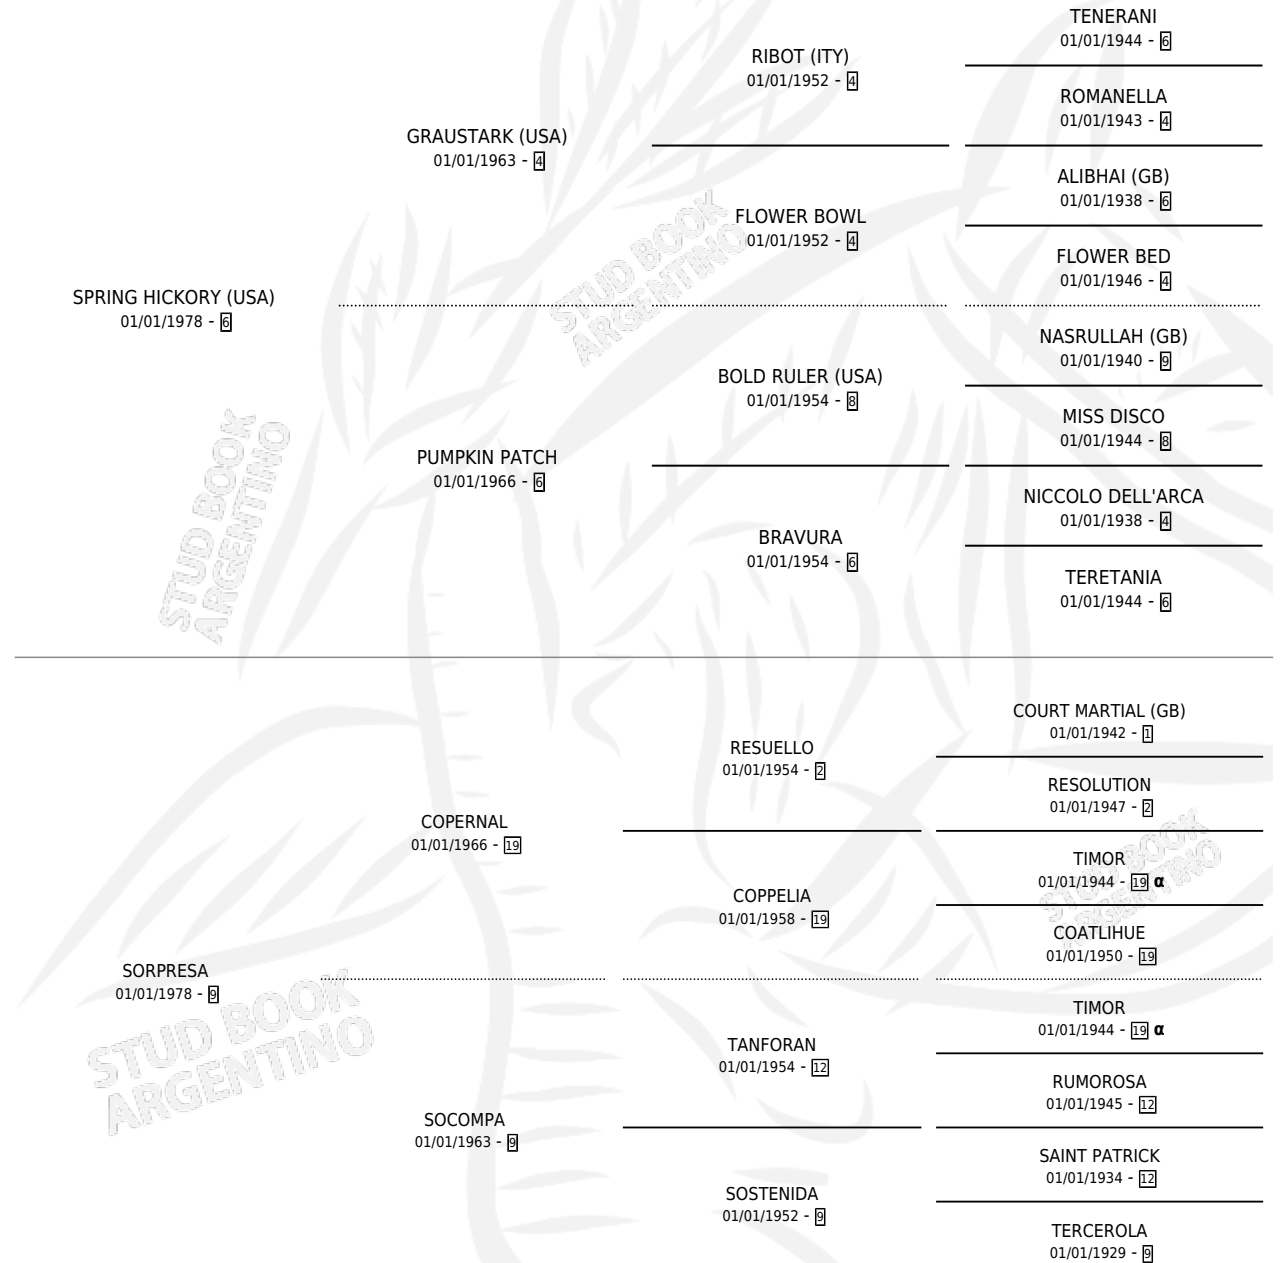

SORPRENDENTE

por **SPRING HICKORY (USA)** y **SORPRESA** por **COPERNAL**

Argentina · Hembra · Alazan · SP · 31/08/1990
Familia 9-b · Volumen 34

ESTADO

TIPIFICACIÓN SANGUÍNEA	X
TIPIFICACIÓN POR ADN	X
PASAPORTE	X
IDENTIFICACIÓN POR MICROCHIP	X
REPRODUCTOR	✓

Lugar de nacimiento: El Chañar

Criador: El Chañar

PEDIGREE

INBREEDING : α

S

mientos 0 / Efectividad 0.00%

PADRILLO

PRODUCTO

CRIADOR

1ER SERVICIO

ÚLTIMO SERVICIO

KAMYACHO

∅

09/12/2001

11/12/2001

SORPRENDENTE