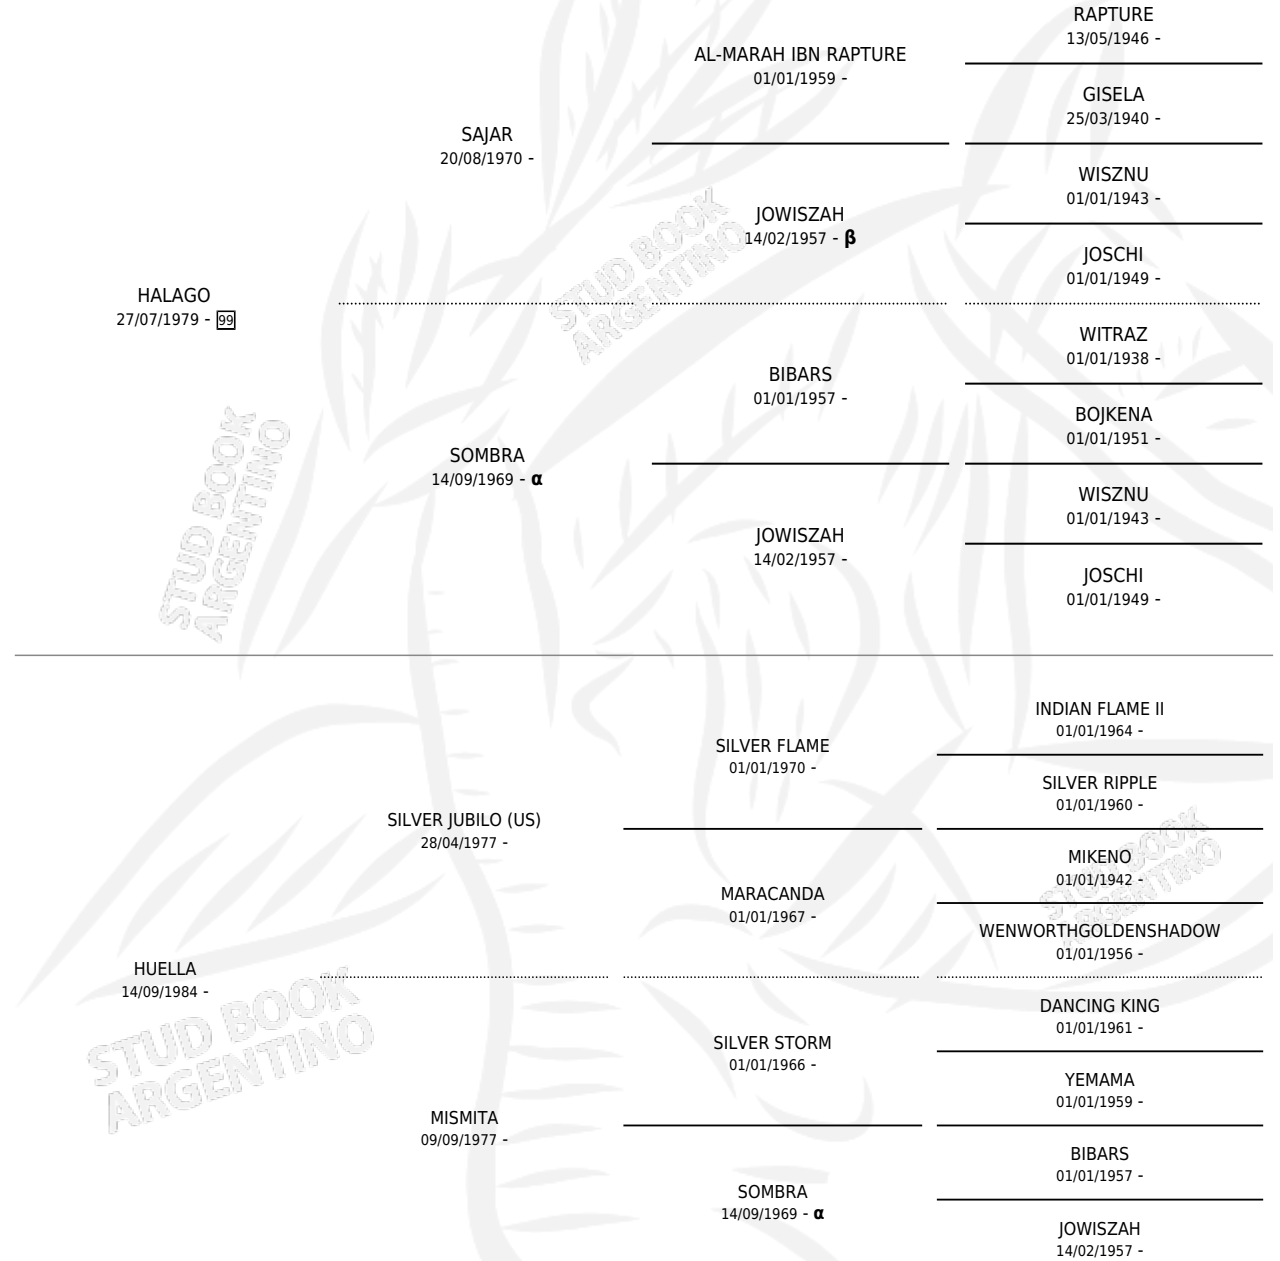

GUAZU JUGARRETA

por HALAGO y HUELLA por SILVER JUBILO (US)

Argentina · Hembra · Alazan · AP · 06/08/1990
Familia · Volumen 34

ESTADO

TIPIFICACIÓN SANGUÍNEA	✓
TIPIFICACIÓN POR ADN	X
PASAPORTE	X
IDENTIFICACIÓN POR MICROCHIP	X
REPRODUCTOR	✓

Lugar de nacimiento: La Encandilada

Criador: La Encandilada

PEDIGREE

INBREEDING : α, β

S

mientos **0** / Efectividad **0.00%**

PADRILLO	PRODUCTO	CRIADOR	1ER SERVICIO	ÚLTIMO SERVICIO
ZT HOLECTRA (UY)	∅		24/11/1994	27/11/1994
GUAZU JUGARRETA	∅		06/12/1993	09/12/1993
Datos oficiales del Stud Book Argentino ZT HOLECTRA (UY)	∅		01/10/1993	05/10/1993