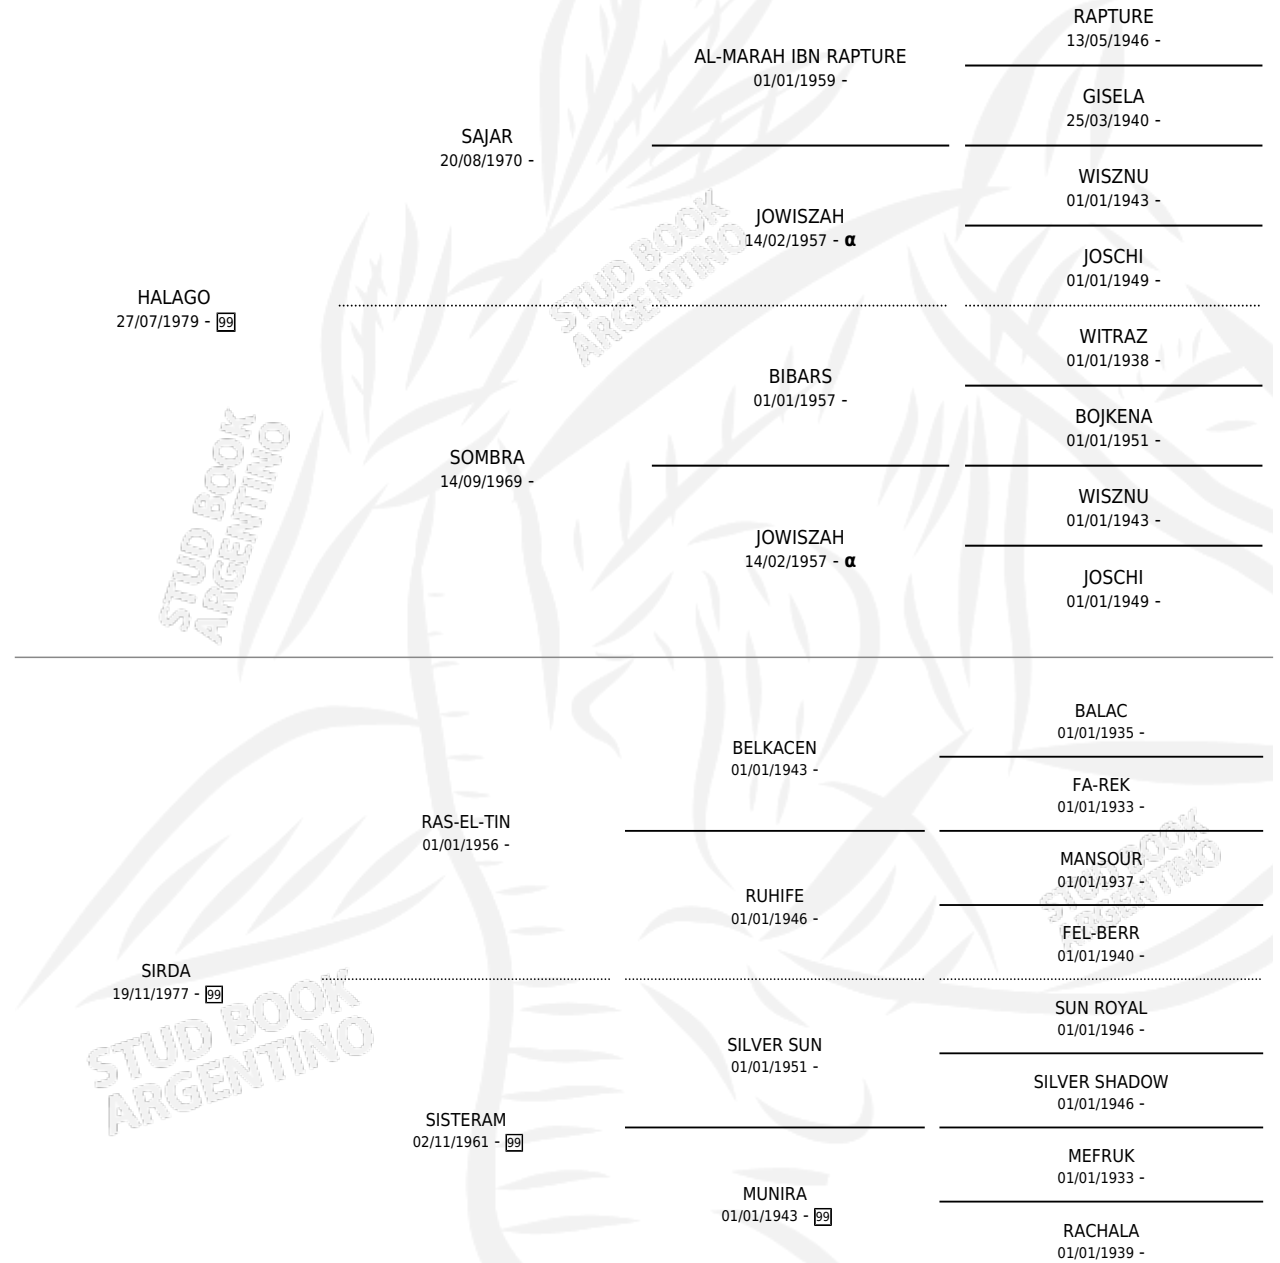

GUAZU TROPERO

por HALAGO y SIRDA por RAS-EL-TIN

Argentina · Macho · Tordillo · AP · 22/08/1990
Familia 99 · Volumen 34

ESTADO

TIPIFICACIÓN SANGUÍNEA	X
TIPIFICACIÓN POR ADN	X
PASAPORTE	X
IDENTIFICACIÓN POR MICROCHIP	X
REPRODUCTOR	X

Lugar de nacimiento: La Encandilada

Criador: La Encandilada

PEDIGREE

INBREEDING : α

GUAZU TROPERO

Datos oficiales del Stud Book Argentino

Documento generado el 14/05/2026

studbook.org.ar