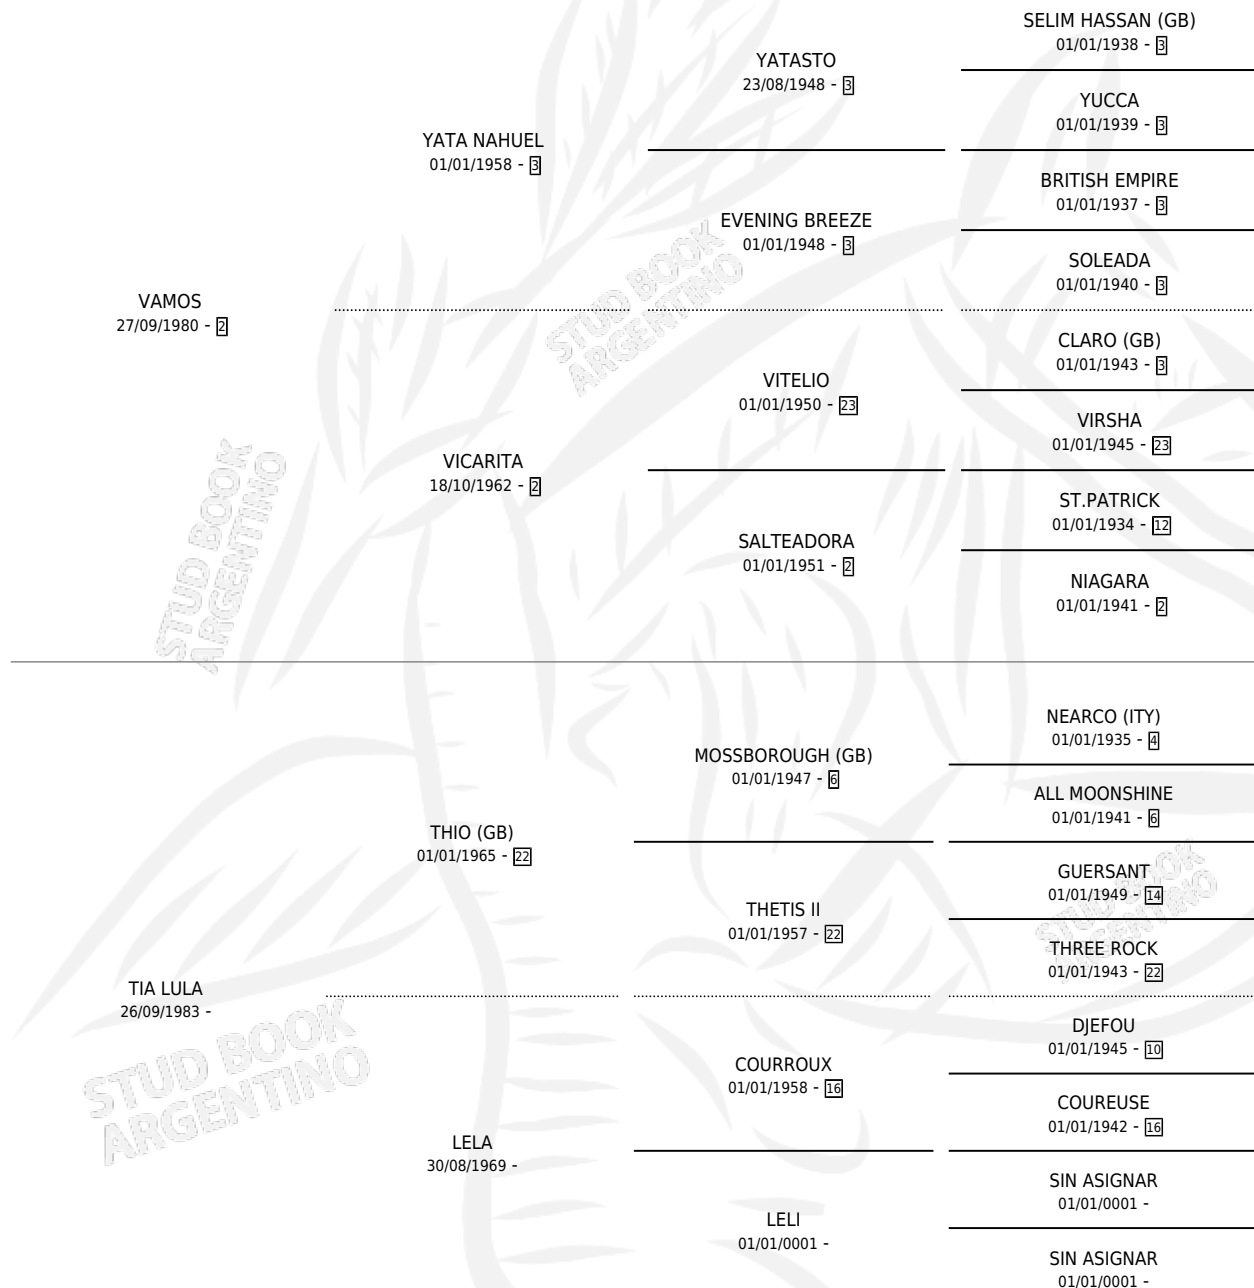

VAMOS LULI

por VAMOS y TIA LULA por THIO (GB)

Argentina · Hembra · Alazan · SP · 27/08/1990
Familia · Volumen 34

ESTADO

TIPIFICACIÓN SANGUÍNEA	X
TIPIFICACIÓN POR ADN	X
PASAPORTE	X
IDENTIFICACIÓN POR MICROCHIP	X
REPRODUCTOR	X

Lugar de nacimiento: Buenos Aires

Criador: Sin dato

PEDIGREE