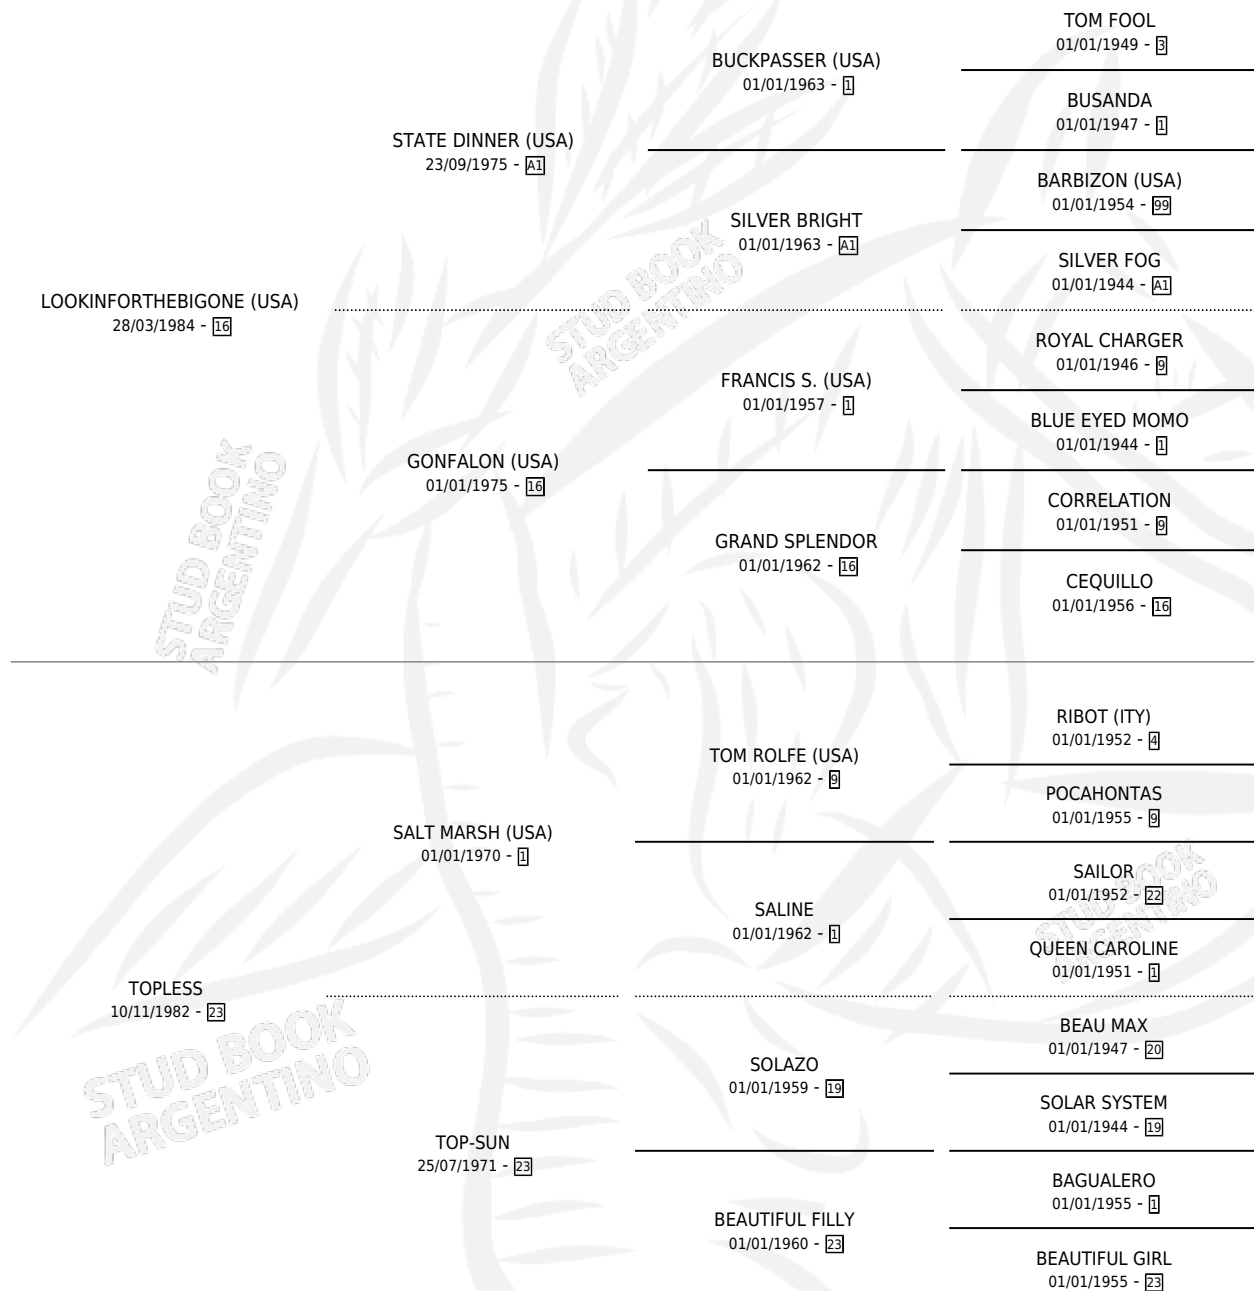

TOP STAR

por LOOKINFORTHEBIGONE (USA) y TOPLESS por SALT MARSH (USA)

Argentina · Macho · Alazan · SP · 19/08/1990
Familia 23-a · Volumen 34

ESTADO

TIPIFICACIÓN SANGUÍNEA	X
TIPIFICACIÓN POR ADN	X
PASAPORTE	X
IDENTIFICACIÓN POR MICROCHIP	X
REPRODUCTOR	X

Lugar de nacimiento: La Quebrada

Criador: Ceriani Cernadas Hernan y Ferrer Reyes Sara Ceriani De

PEDIGREE