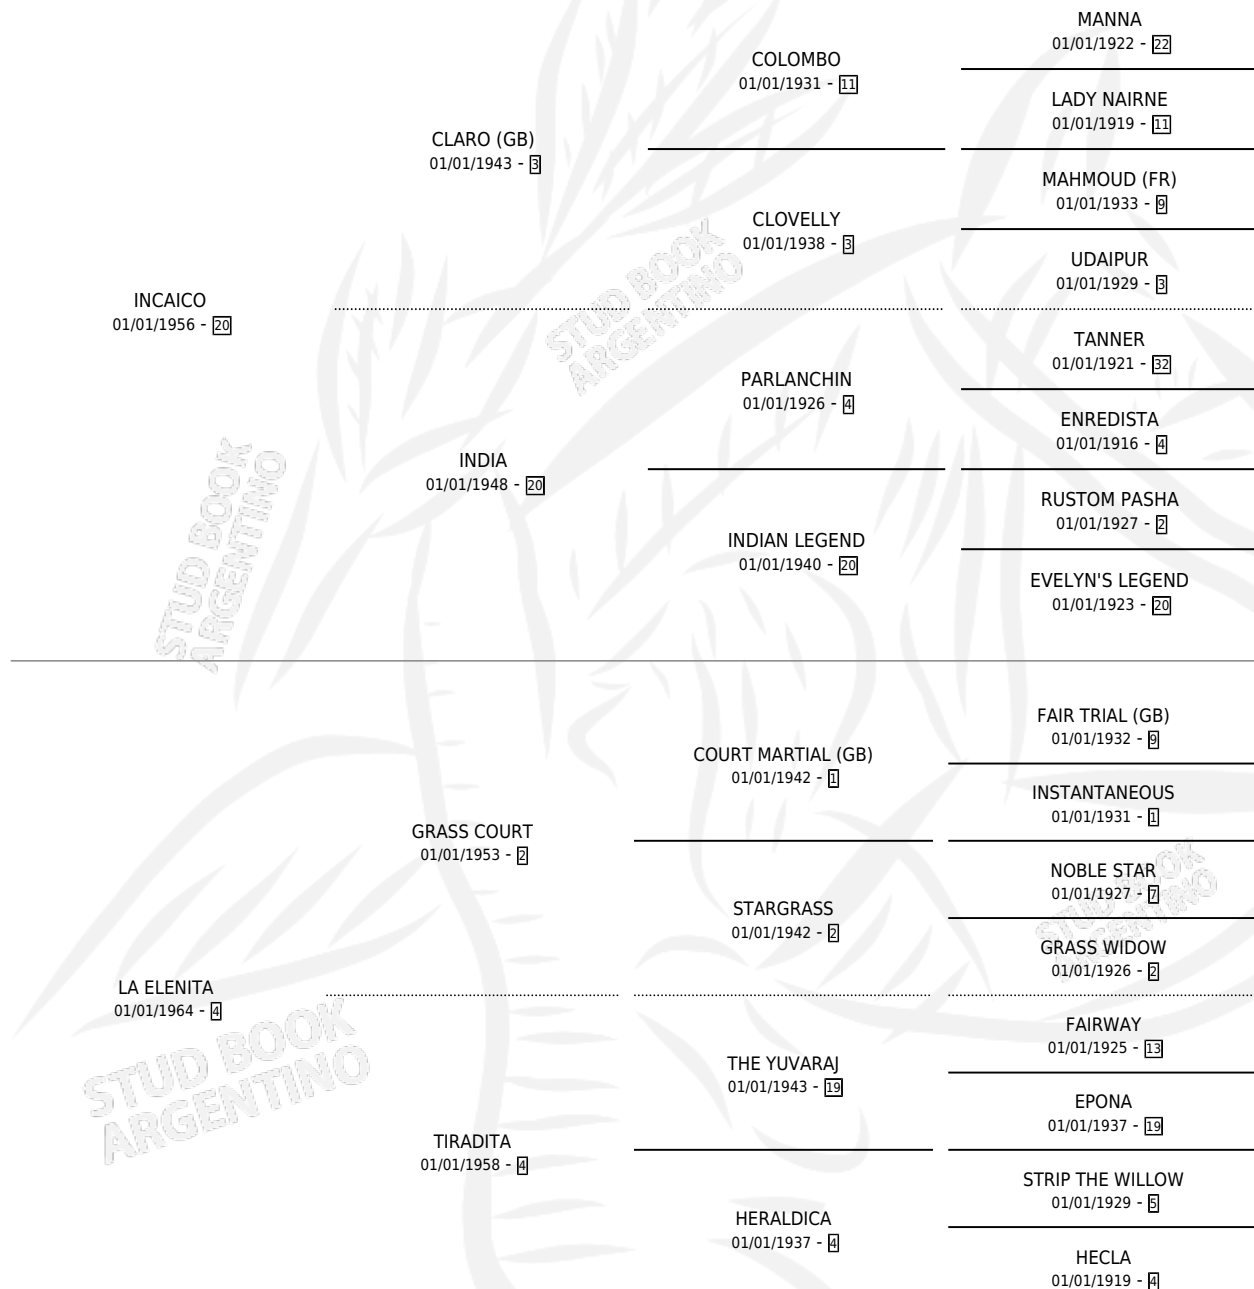

DIRECTORA

por INCAICO y LA ELENITA por GRASS COURT

Argentina · Hembra · Alazan · SP · 01/01/1970
Familia 4-d · Volumen 27

ESTADO

TIPIFICACIÓN SANGUÍNEA	X
TIPIFICACIÓN POR ADN	X
PASAPORTE	X
IDENTIFICACIÓN POR MICROCHIP	X
REPRODUCTOR	✓

Lugar de nacimiento: Campo particular

Criador: Ghullermini Abundio

~

HIJOS

	MACHOS	HEMBRAS
2 NACIERON	1	1
1 CORRIERON	1	0
1 GANARON	1	0
0 GANADORES CL	0 GANADORES GR	0 GANADORES G1

PEDIGREE

S

mientos 0 / Efectividad 0.00%