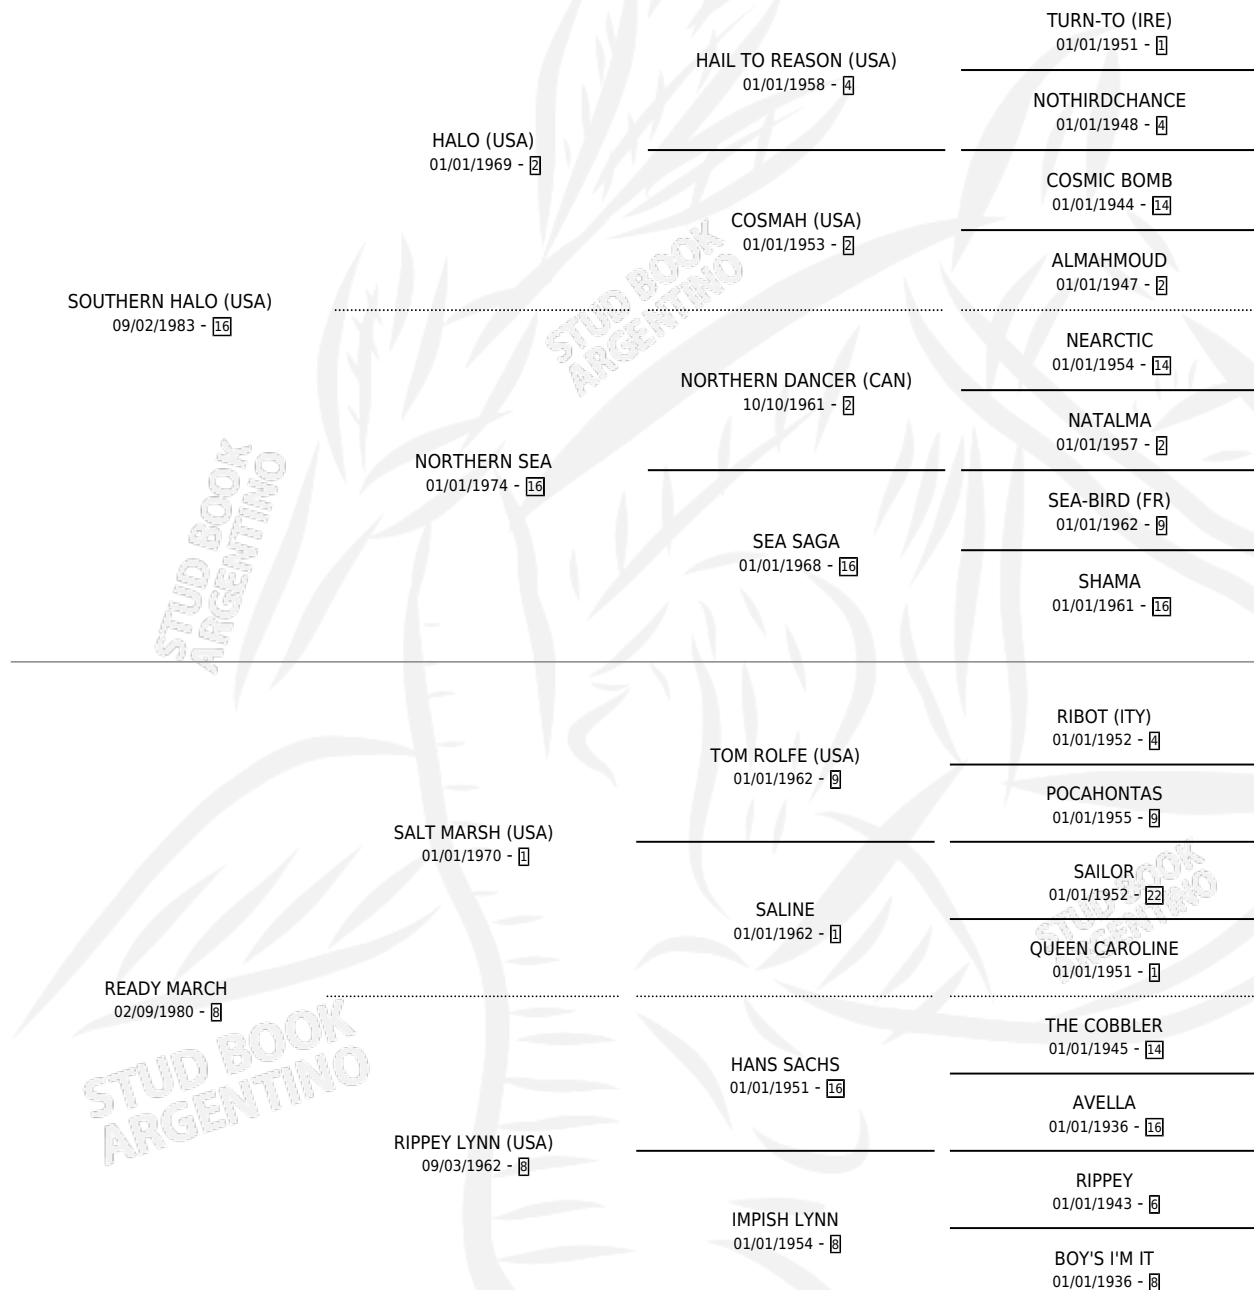

LA RECLUTA

por SOUTHERN HALO (USA) y READY MARCH por SALT MARSH (USA)

Argentina · Hembra · Zaino · SP · 02/09/1990
Familia 8-f · Volumen 34

ESTADO

TIPIFICACIÓN SANGUÍNEA	X
TIPIFICACIÓN POR ADN	X
PASAPORTE	X
IDENTIFICACIÓN POR MICROCHIP	X
REPRODUCTOR	X

Lugar de nacimiento: La Quebrada

Criador: Ceriani Cernadas Hernan y Ferrer Reyes Sara Ceriani De

PEDIGREE

CAMPAÑA

Solo carreras oficiales de Argentina

POR EDAD

EDAD	CC	1°	2°	3°	4°	5°	NP	CLC	CLG	CLCG1	CLGG1	IMPORTE	GANANCIA / CC
2 AÑOS	1	1	0	0	0	0	0	1	1	0	0	\$15,000	\$15,000
3 AÑOS	2	0	0	1	0	0	1	2	0	1	0	\$3,450	\$1,725
4 AÑOS	7	0	2	2	0	0	3	0	0	0	0	\$5,520	\$789
TOTALES	10	1	2	3	0	0	4	3	1	1	0	\$23,970	\$2,397
%		10.0%	20.0%	30.0%	0.0%	0.0%	40.0%	30.0%	33.3%	33.3%	0.0%		