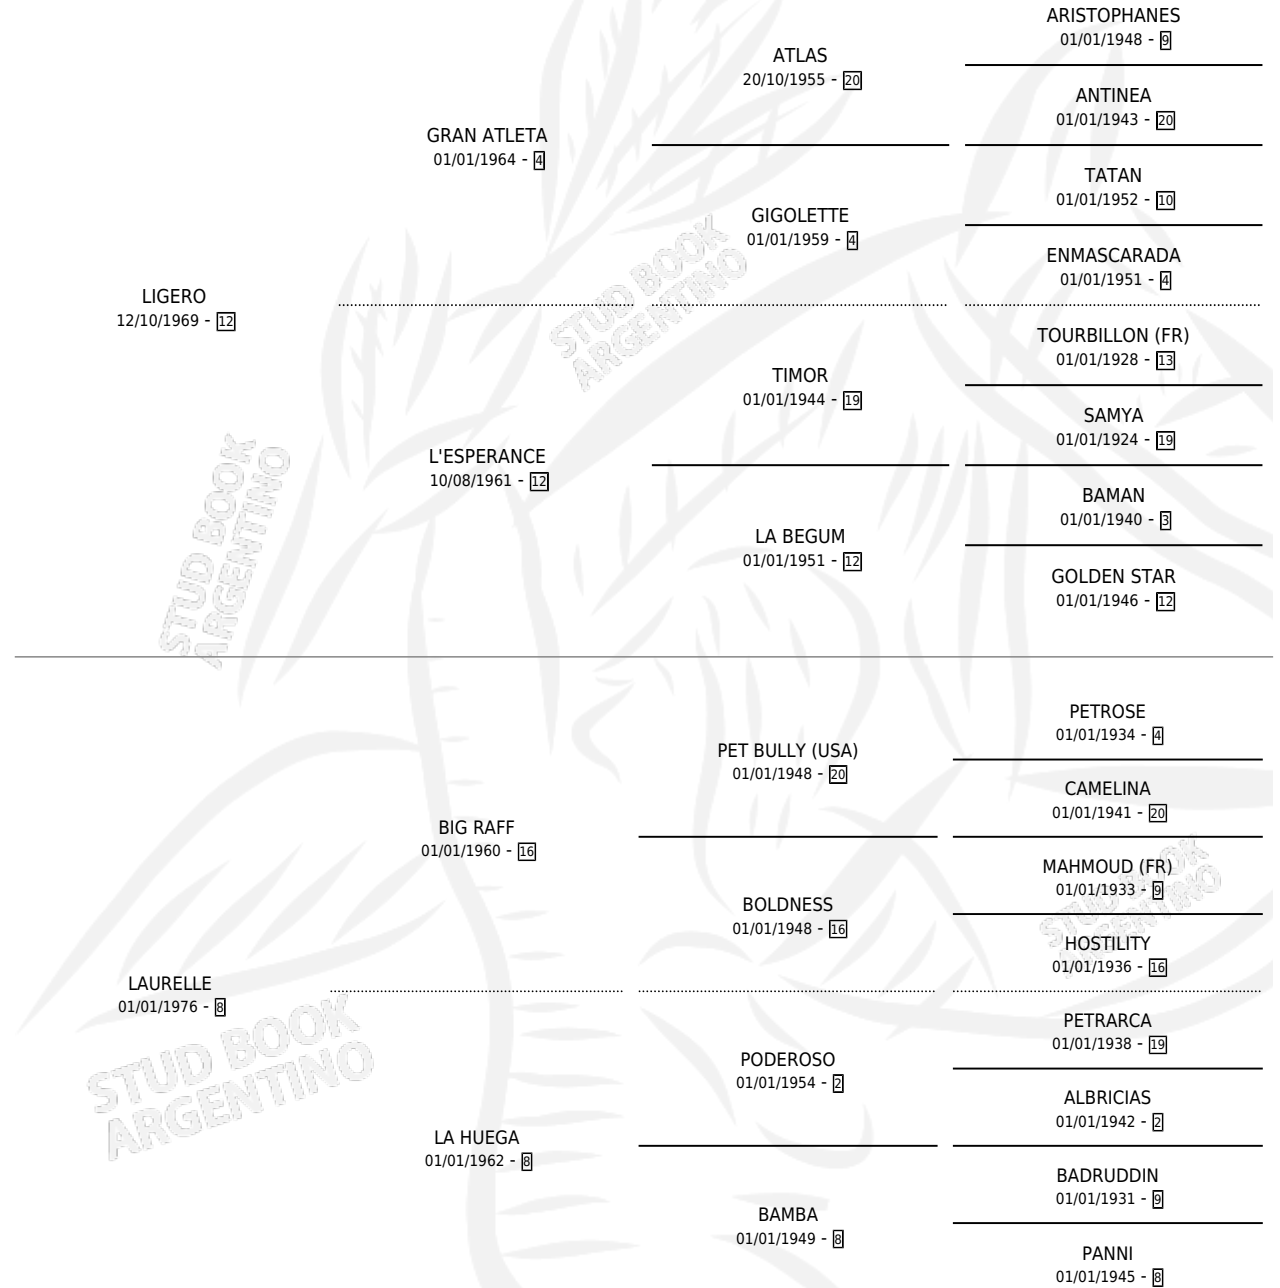

GRAN LAURELLE

por LIGERO y LAURELLE por BIG RAFF

Argentina · Macho · Zaino Doradillo · SP · 23/07/1990
Familia 8-f · Volumen 34

ESTADO

TIPIFICACIÓN SANGUÍNEA	X
TIPIFICACIÓN POR ADN	X
PASAPORTE	X
IDENTIFICACIÓN POR MICROCHIP	X
REPRODUCTOR	X

Lugar de nacimiento: El Buen Ojo

Criador: Sin dato

PEDIGREE