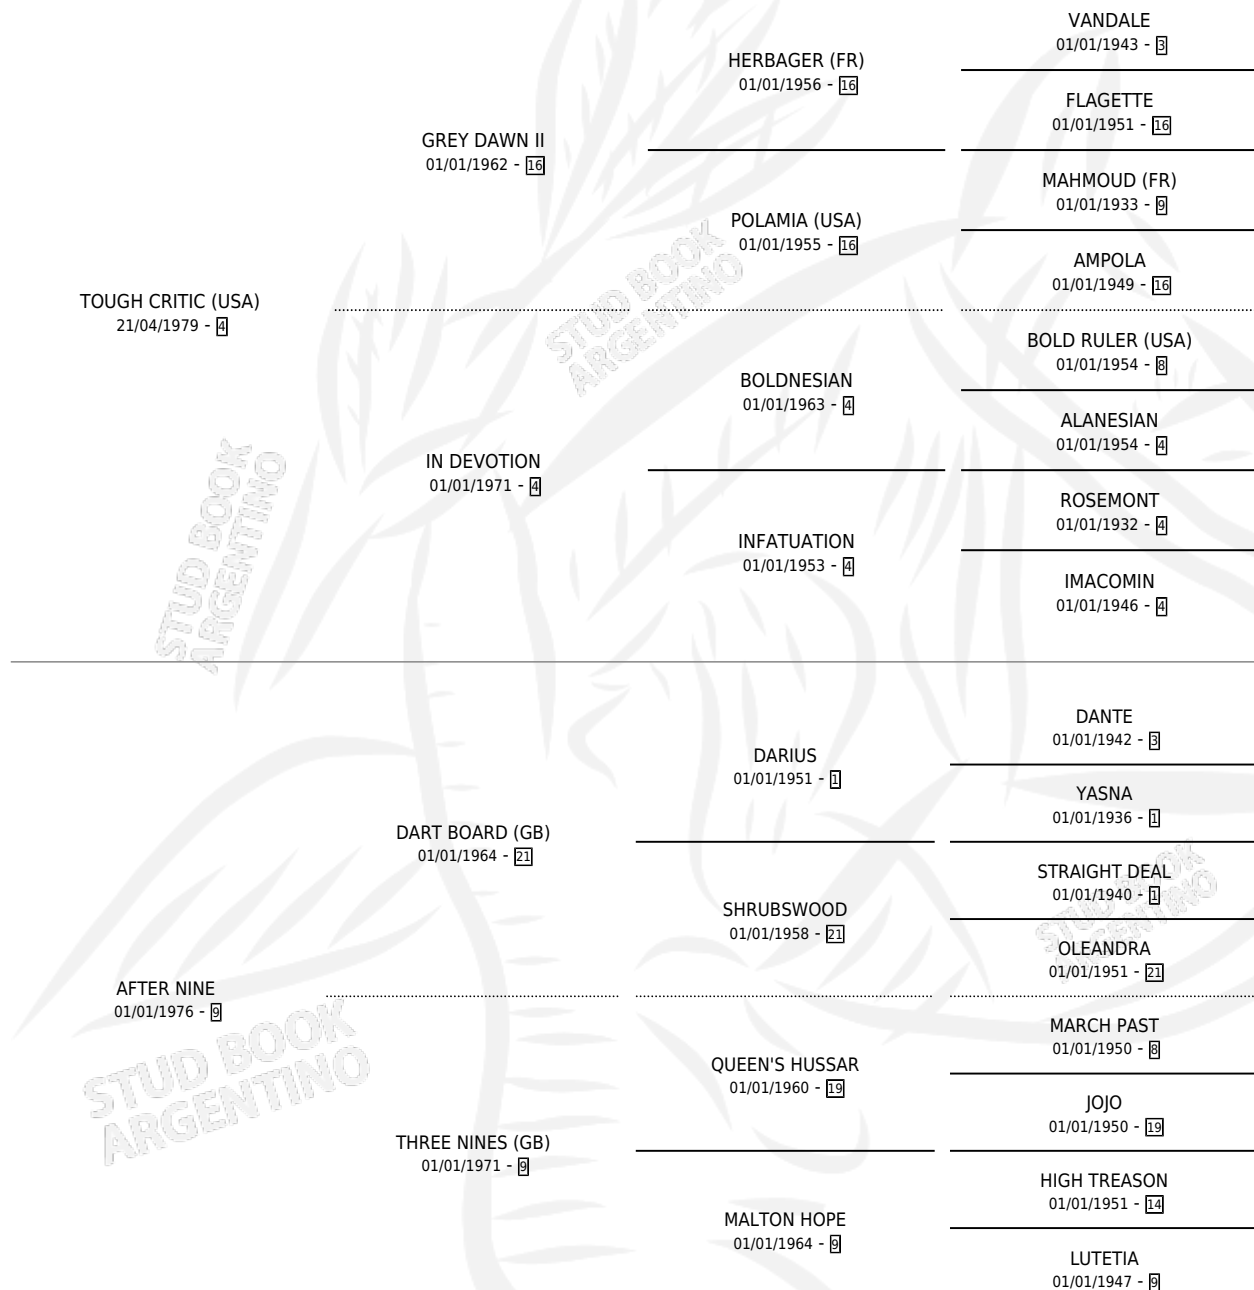

CRITIC NINE

por **TOUGH CRITIC (USA)** y **AFTER NINE** por **DART BOARD (GB)**

Argentina · Hembra · Alazan · SP · 19/08/1990
Familia 9-h · Volumen 34

ESTADO

TIPIFICACIÓN SANGUÍNEA	X
TIPIFICACIÓN POR ADN	X
PASAPORTE	X
IDENTIFICACIÓN POR MICROCHIP	X
REPRODUCTOR	X

Lugar de nacimiento: La Colina

Criador: Sin dato

PEDIGREE

CRITIC NINE

Datos oficiales del Stud Book Argentino

Documento generado el 05/05/2026

studbook.org.ar