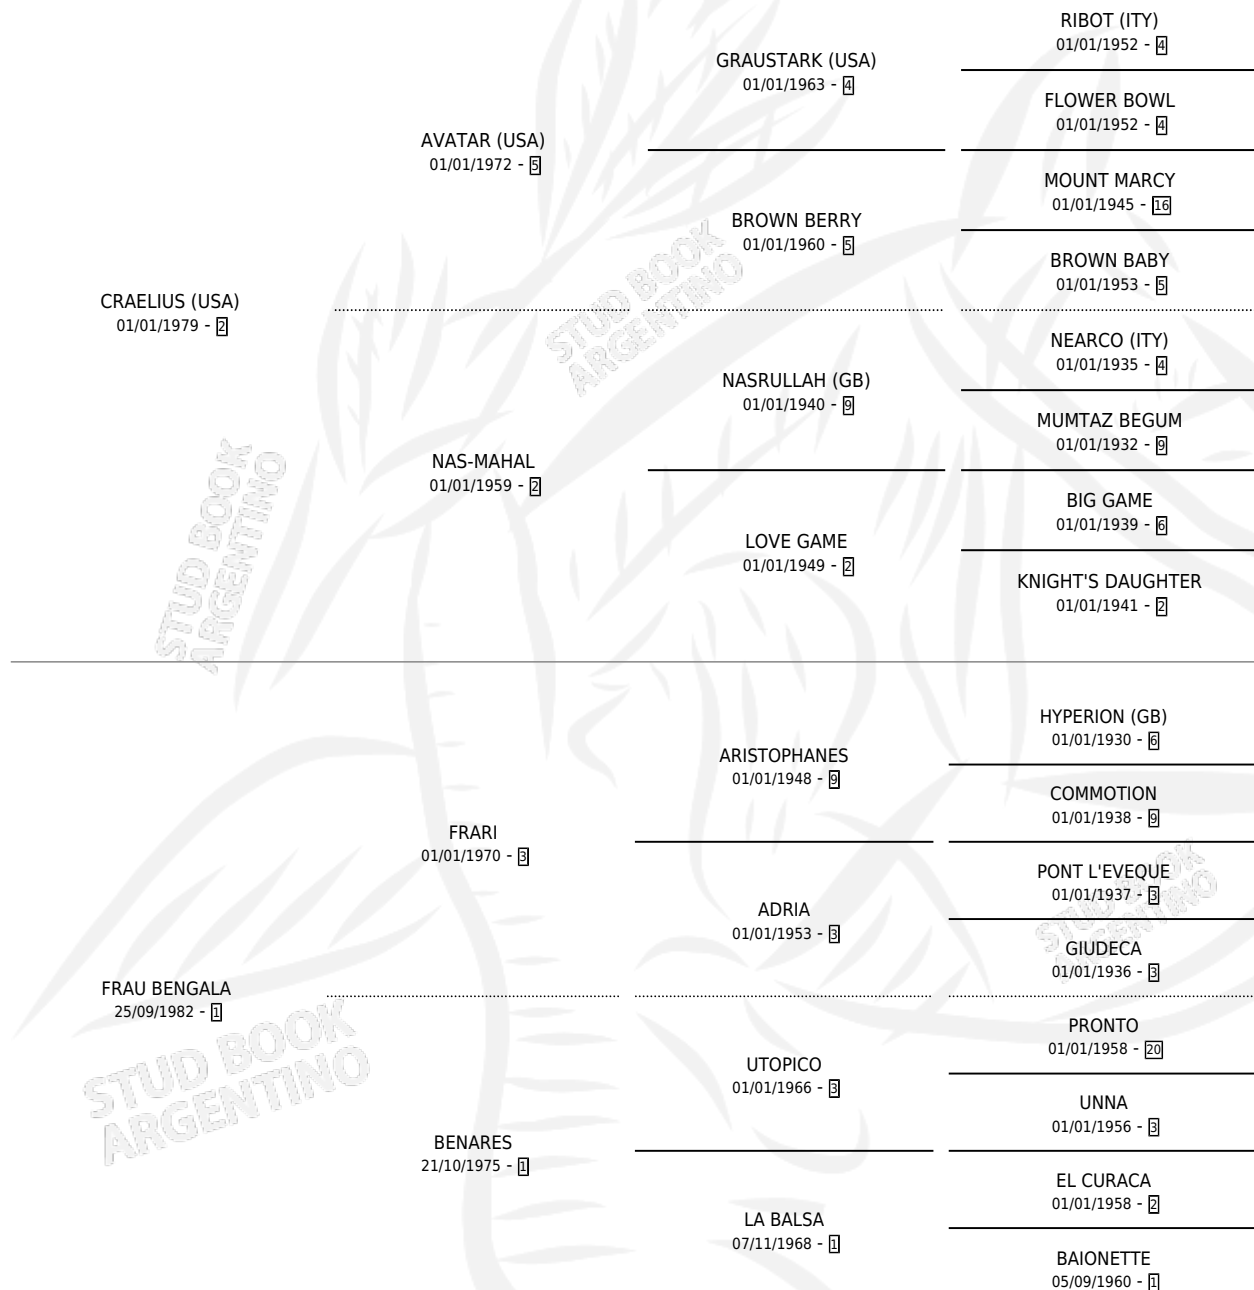

FLECHA ELIUS

por **CRAELIUS (USA)** y **FRAU BENGALA** por **FRARI**

Argentina · Hembra · Zaino Doradillo · SP · 10/08/1990
Familia 1-w · Volumen 34

ESTADO

TIPIFICACIÓN SANGUÍNEA	✓
TIPIFICACIÓN POR ADN	X
PASAPORTE	X
IDENTIFICACIÓN POR MICROCHIP	X
REPRODUCTOR	✓

Lugar de nacimiento: La Biznaga

Criador: Sin dato

~

HIJOS

	MACHOS	HEMBRAS
5 NACIERON	2	3
3 CORRIERON	2	1
1 GANARON	1	0
0 GANADORES CL	0 GANADORES GR	0 GANADORES G1

PEDIGREE