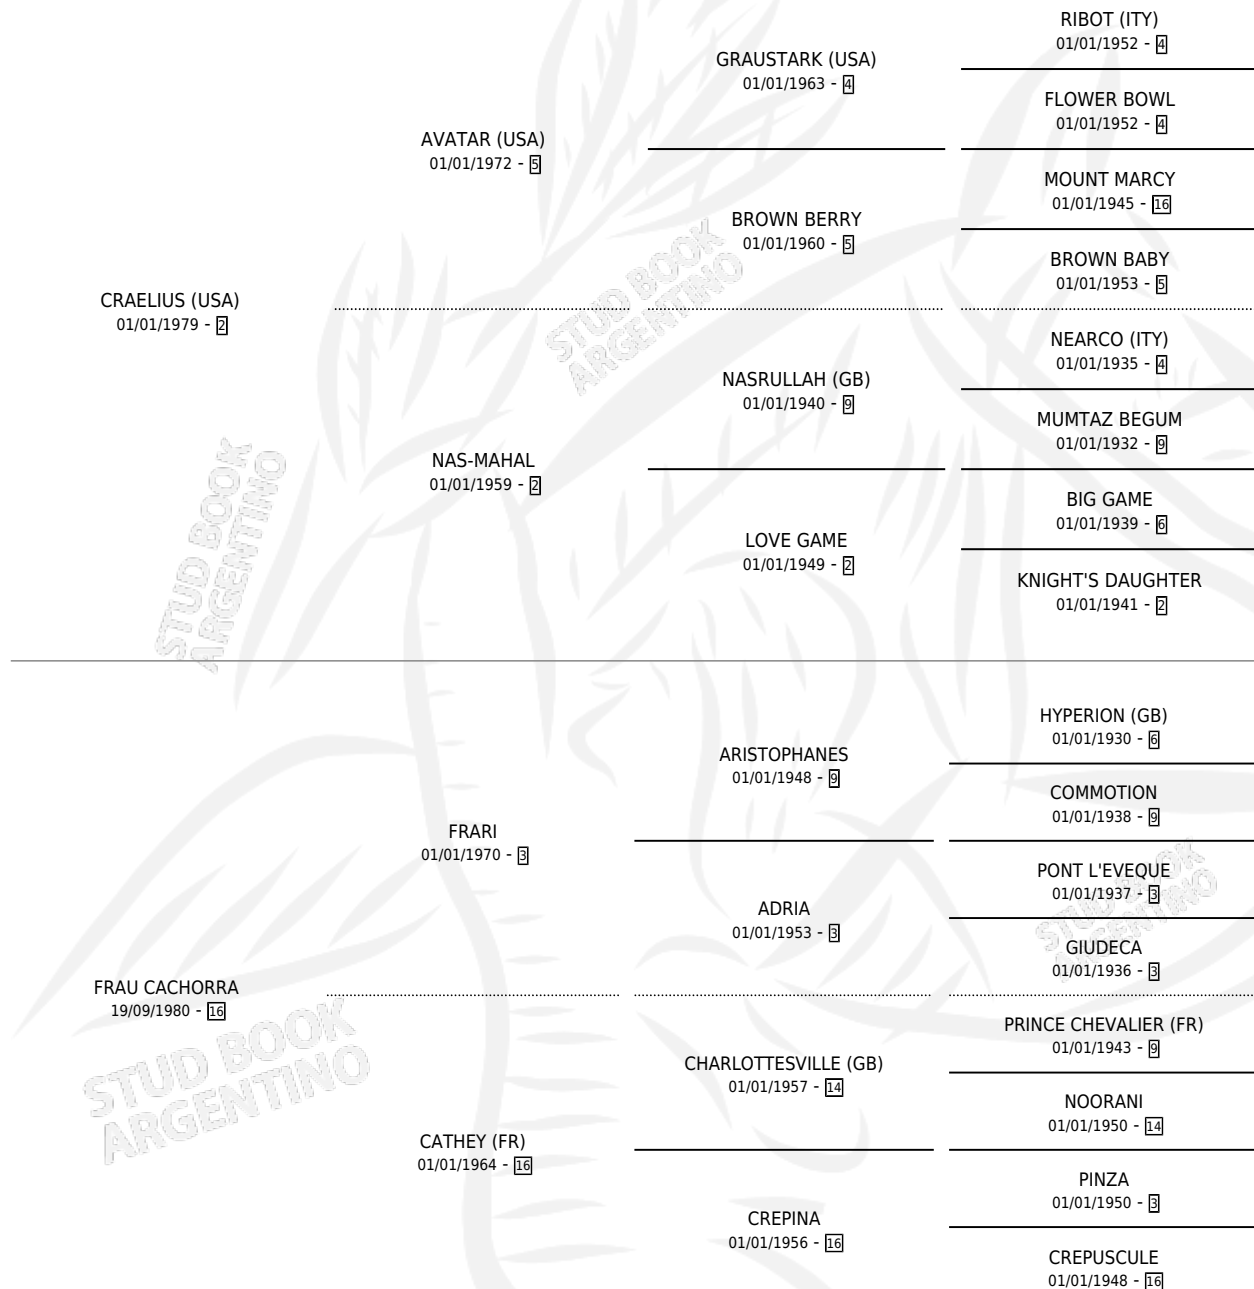

FIEL ELIUS

por CRAELIUS (USA) y FRAU CACHORRA por FRARI

Argentina · Macho · Zaino Doradillo · SP · 19/08/1990
Familia 16-d · Volumen 34

ESTADO

TIPIFICACIÓN SANGUÍNEA	X
TIPIFICACIÓN POR ADN	X
PASAPORTE	X
IDENTIFICACIÓN POR MICROCHIP	X
REPRODUCTOR	X

Lugar de nacimiento: La Biznaga

Criador: Sin dato

PEDIGREE

CAMPAÑA

Solo carreras oficiales de Argentina

POR EDAD

EDAD	CC	1°	2°	3°	4°	5°	NP	CLC	CLG	CLCG1	CLGG1	IMPORTE	GANANCIA / CC
2 AÑOS	1	0	0	0	0	0	1	0	0	0	0	\$0	\$0
3 AÑOS	11	0	0	0	2	0	9	0	0	0	0	\$615	\$56
4 AÑOS	5	0	0	0	0	0	5	0	0	0	0	\$0	\$0
TOTALES	17	0	0	0	2	0	15	0	0	0	0	\$615	\$36
%		0.0%	0.0%	0.0%	11.8%	0.0%	88.2%	0.0%	0.0%	0.0%	0.0%		