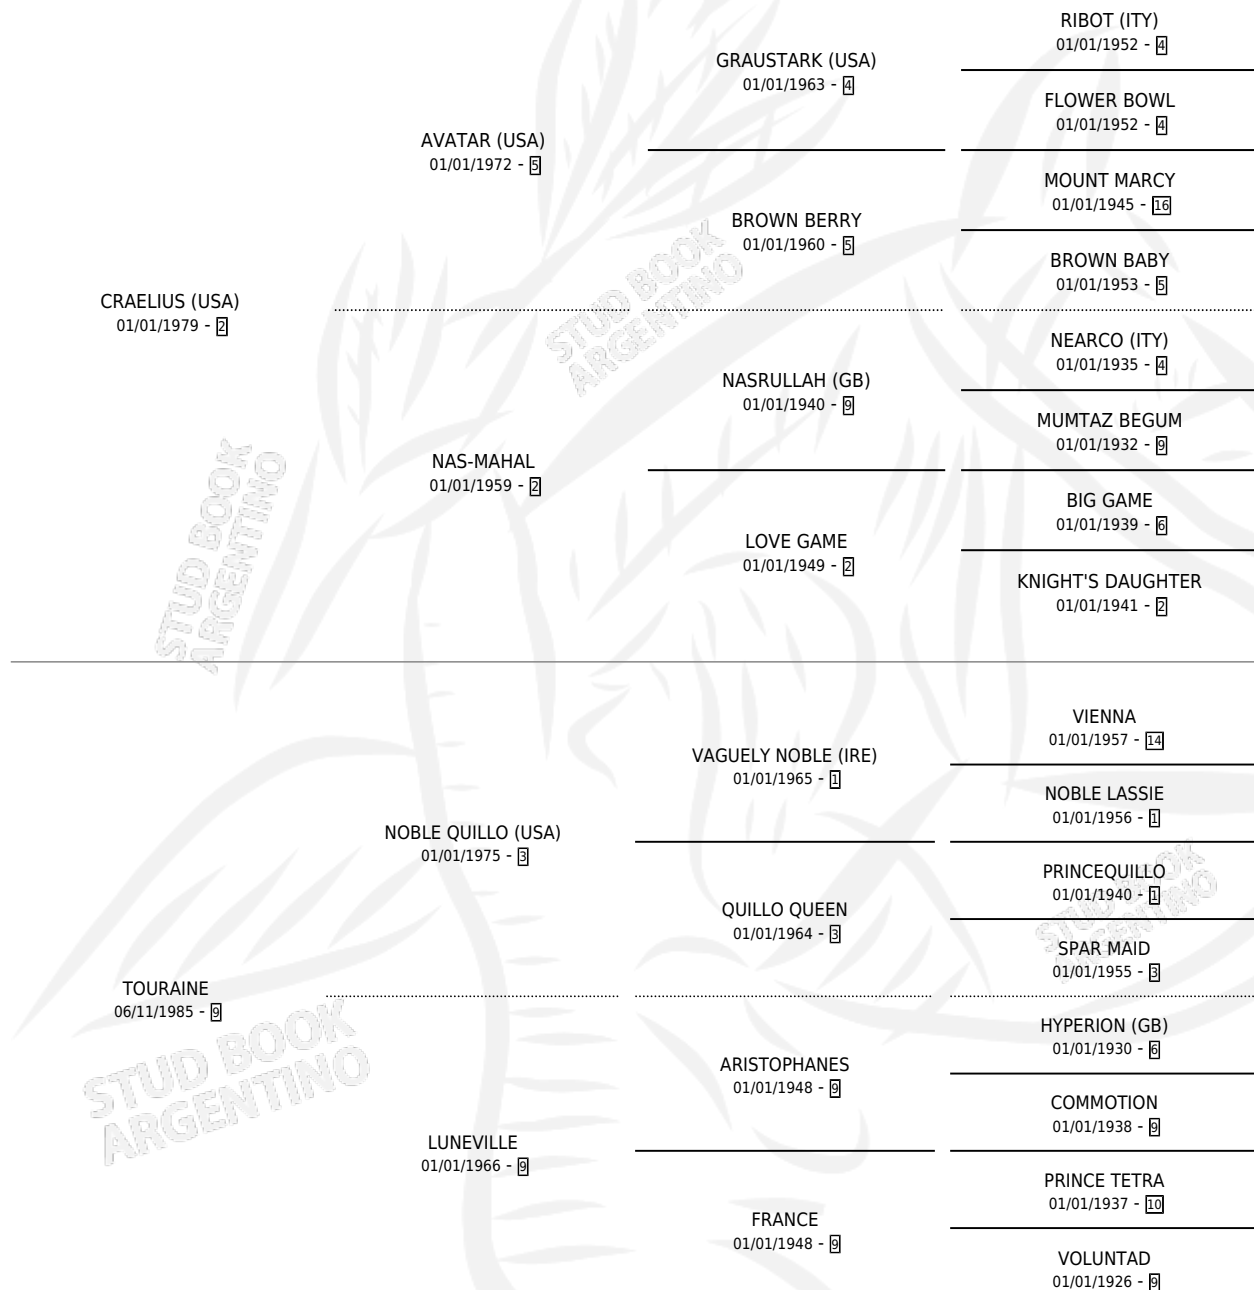

TURENA ELIUS

por **CRAELIUS (USA)** y **TOURAINÉ** por **NOBLE QUILLO (USA)**

Argentina · Hembra · Zaino · SP · 23/08/1990
Familia 9-b · Volumen 34

ESTADO

TIPIFICACIÓN SANGUÍNEA	✓
TIPIFICACIÓN POR ADN	X
PASAPORTE	X
IDENTIFICACIÓN POR MICROCHIP	X
REPRODUCTOR	✓

Lugar de nacimiento: La Biznaga
Criador: Sin dato

~

HIJOS

	MACHOS	HEMBRAS
3 NACIERON	3	0
1 CORRIERON	1	0
1 GANARON	1	0
0 GANADORES CL	0 GANADORES GR	0 GANADORES G1

PEDIGREE