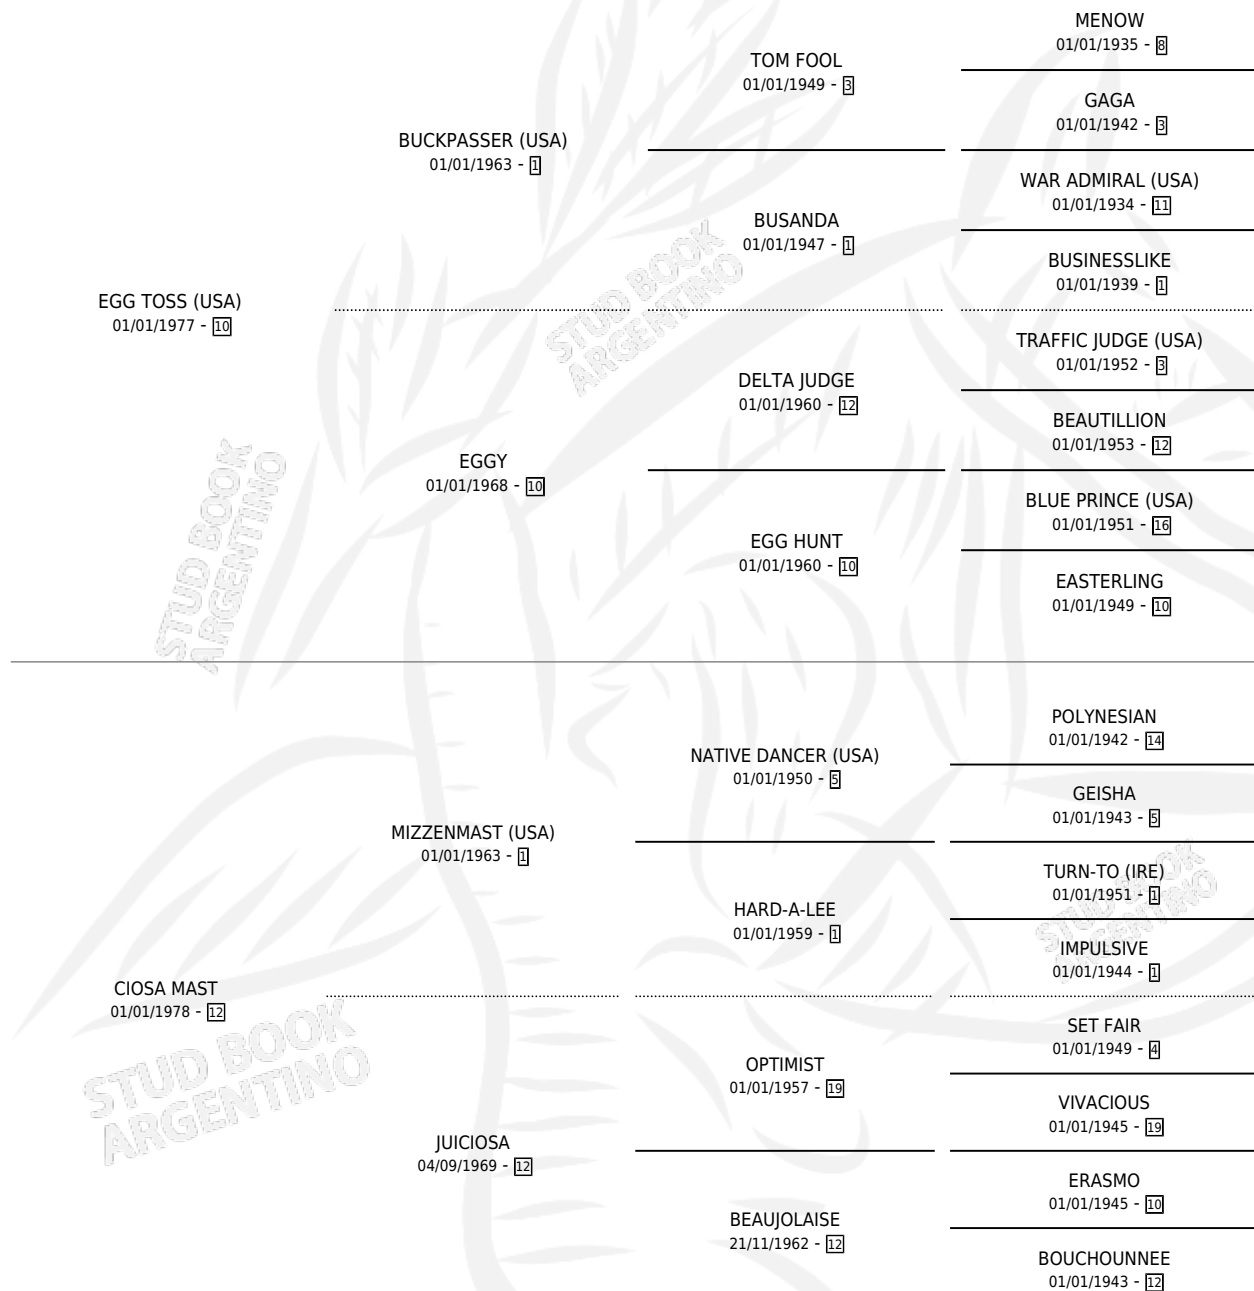

GULL TOSS

por EGG TOSS (USA) y CIOSA MAST por MIZZENMAST (USA)

Argentina · Hembra · Zaino Negro · SP · 04/08/1990
Familia 12-d · Volumen 34

ESTADO

TIPIFICACIÓN SANGUÍNEA	✓
TIPIFICACIÓN POR ADN	✓
PASAPORTE	X
IDENTIFICACIÓN POR MICROCHIP	X
REPRODUCTOR	✓

Lugar de nacimiento: La Biznaga
Criador: Revancha

~

HIJOS

	MACHOS	HEMBRAS
10 NACIERON	4	6
SIN ACTUACIONES		

PEDIGREE

CAMPAÑA

Solo carreras oficiales de Argentina

POR EDAD