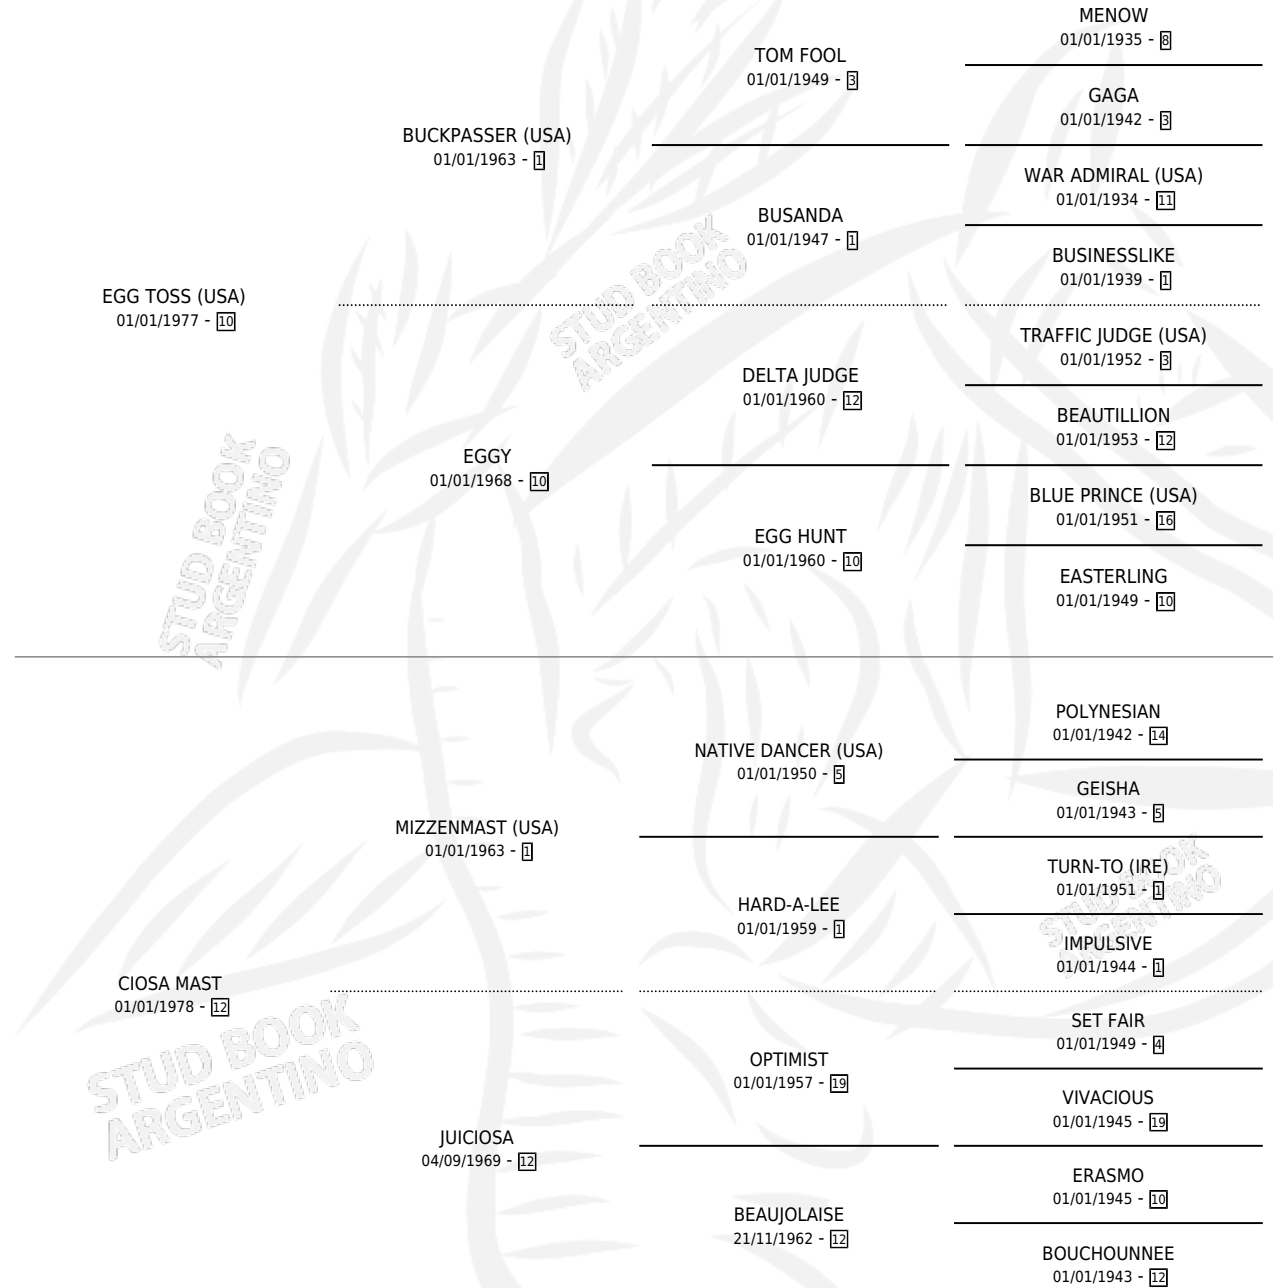

GULL TOSS

por EGG TOSS (USA) y CIOSA MAST por MIZZENMAST (USA)

Argentina · Hembra · Zaino Negro · SP · 04/08/1990
Familia 12-d · Volumen 34

ESTADO

TIPIFICACIÓN SANGUÍNEA	✓
TIPIFICACIÓN POR ADN	✓
PASAPORTE	X
IDENTIFICACIÓN POR MICROCHIP	X
REPRODUCTOR	✓

Lugar de nacimiento: La Biznaga
Criador: Revancha

~

HIJOS

	MACHOS	HEMBRAS
10 NACIERON	4	6
SIN ACTUACIONES		

PEDIGREE