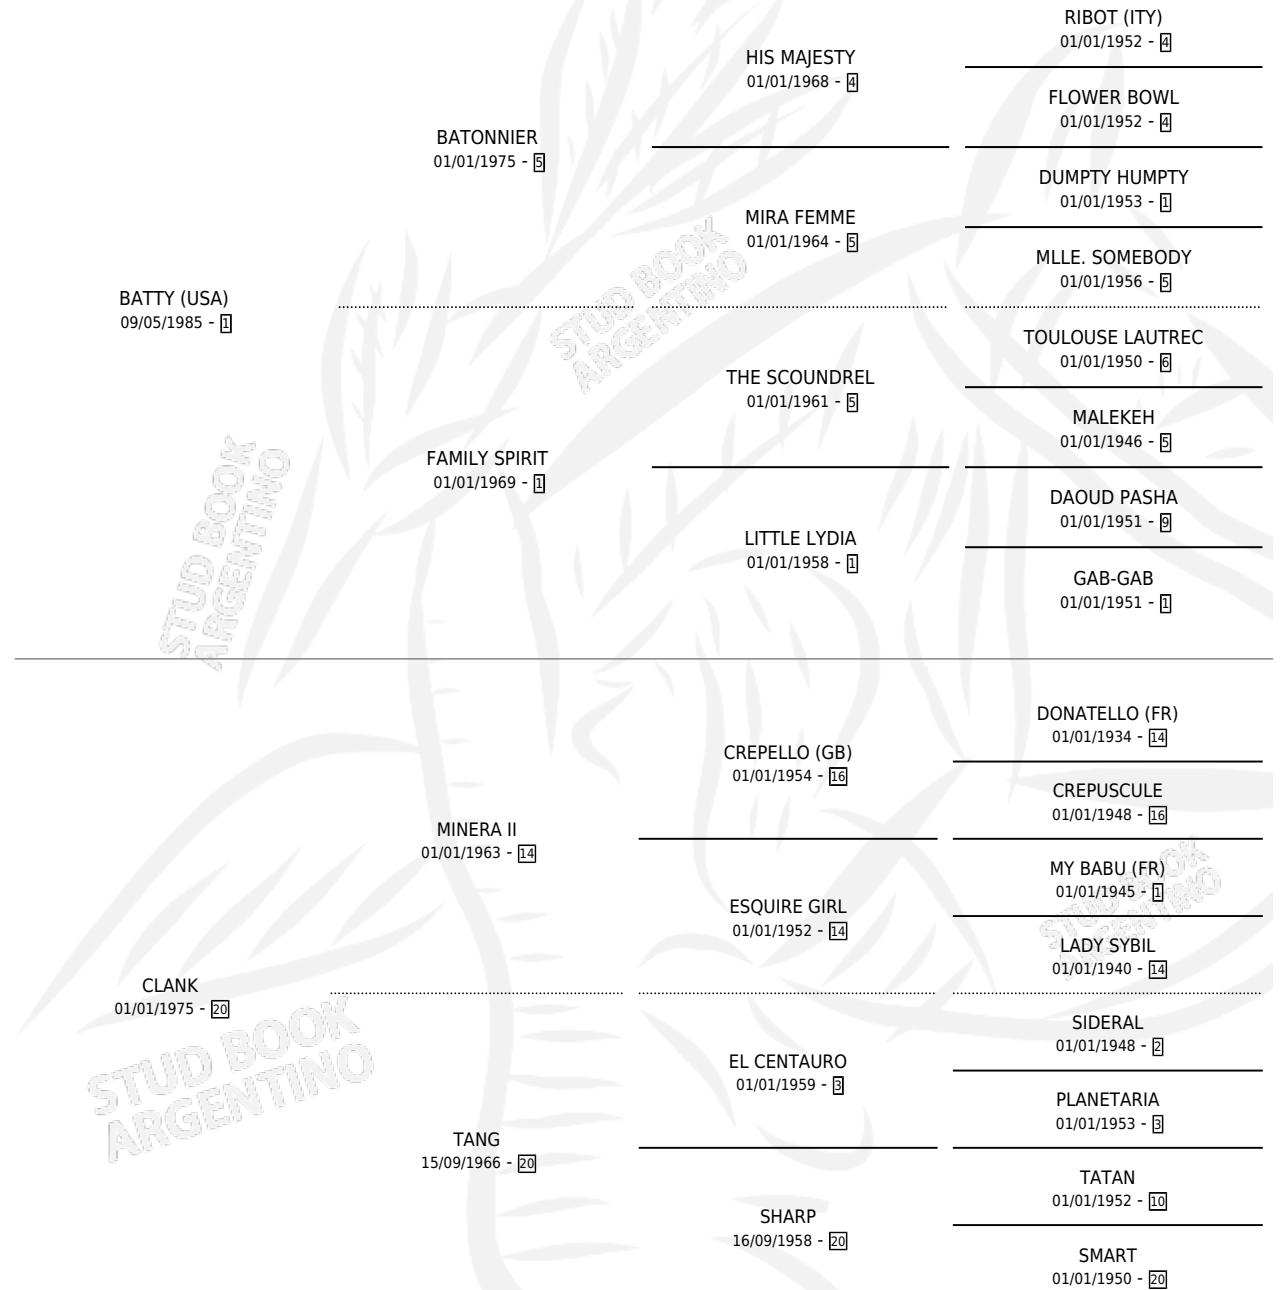

BAT CANA

por **BATTY (USA)** y **CLANK** por **MINERA II**

Argentina · Macho · Zaino · SP · 23/08/1990
Familia 20-a · Volumen 34

ESTADO

TIPIFICACIÓN SANGUÍNEA	✓
TIPIFICACIÓN POR ADN	X
PASAPORTE	X
IDENTIFICACIÓN POR MICROCHIP	X
REPRODUCTOR	✓

Lugar de nacimiento: La Biznaga

Criador: La Biznaga

~

HIJOS

	MACHOS	HEMBRAS
80 NACIERON	35	45
23 CORRIERON	18	5
12 GANARON	11	1

1	0	0
GANADORES CL	GANADORES GR	GANADORES G1

PEDIGREE

~

CAMPAÑA

Solo carreras oficiales de Argentina

POR EDAD

EDAD	CC	1°	2°	3°	4°	5°	NP	CLC	CLG	CLCG1	CLGG1	IMPORTE	GANANCIA / CC
2 AÑOS	3	1	1	0	0	0	1	1	0	1	0	\$7,639	\$2,546
3 AÑOS	9	3	1	1	3	0	1	9	3	4	1	\$128,225	\$14,247
4 AÑOS	11	1	2	3	1	2	2	8	1	4	0	\$39,794	\$3,618
TOTALES	23	5	4	4	4	2	4	18	4	9	1	\$175,658	\$7,637
%		21.7%	17.4%	17.4%	17.4%	8.7%	17.4%	78.3%	22.2%	50.0%	11.1%		