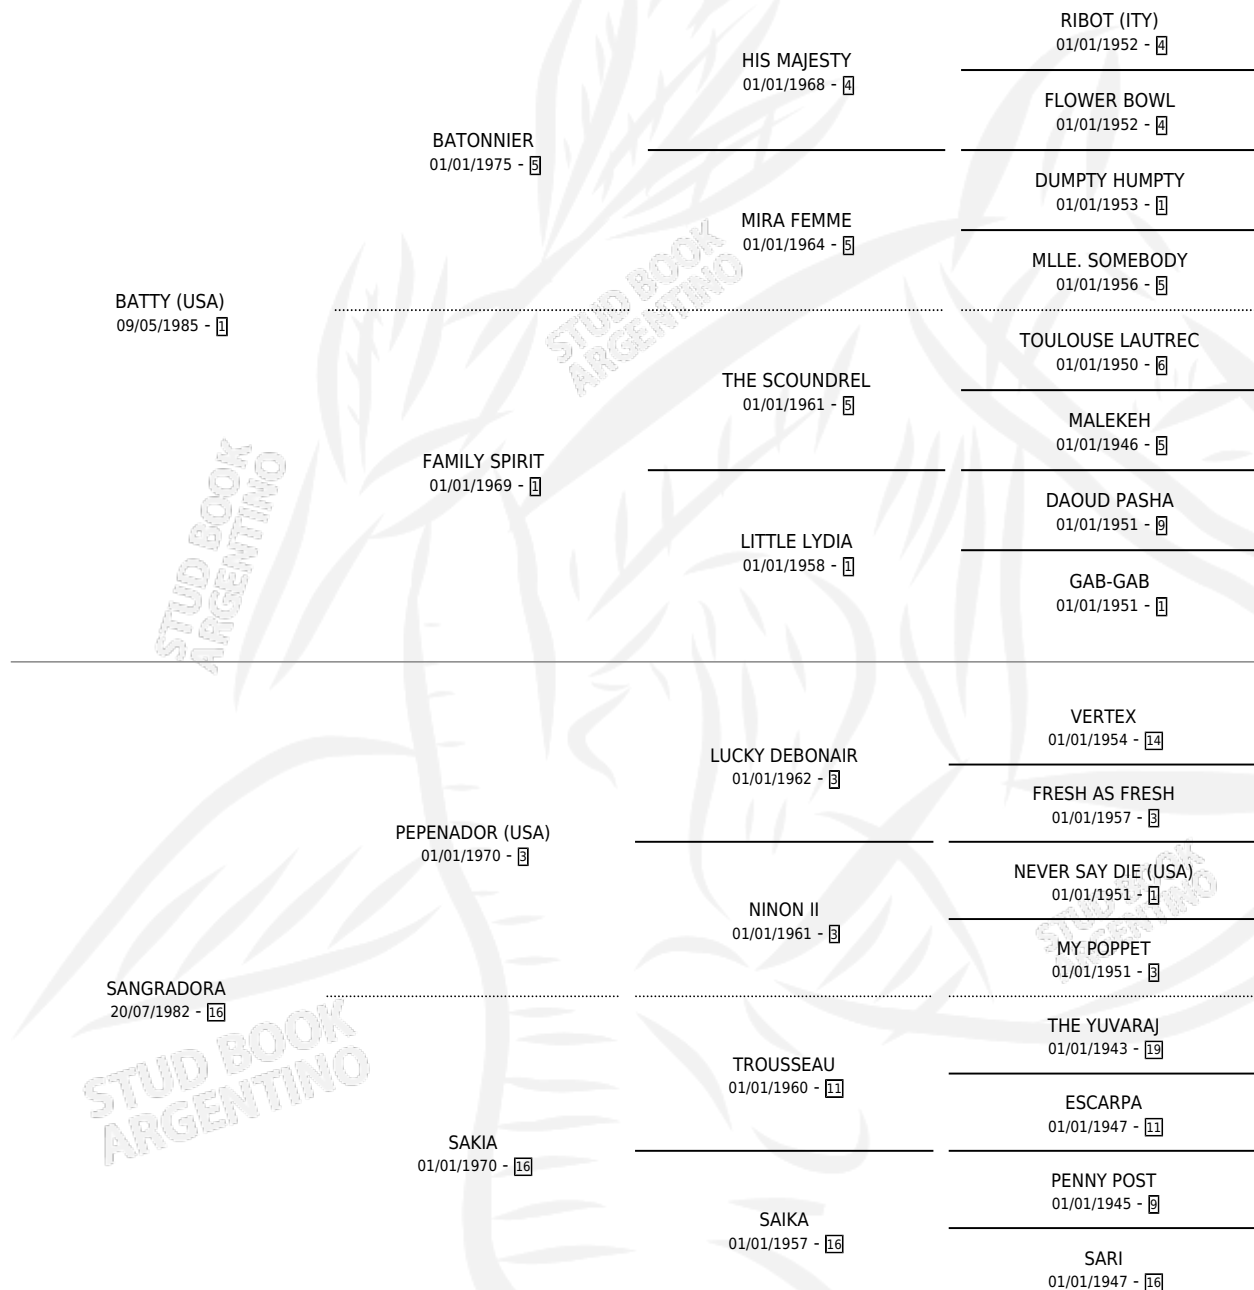

BATTY SANGRIA

por **BATTY (USA)** y **SANGRADORA** por **PEPENADOR (USA)**

Argentina · Hembra · Zaino · SP · 14/08/1990
Familia 16-e · Volumen 34

ESTADO

TIPIFICACIÓN SANGUÍNEA	✓
TIPIFICACIÓN POR ADN	✓
PASAPORTE	X
IDENTIFICACIÓN POR MICROCHIP	X
REPRODUCTOR	✓

Lugar de nacimiento: La Biznaga

Criador: La Biznaga

~

HIJOS

	MACHOS	HEMBRAS
12 NACIERON	6	6
11 CORRIERON	5	6
11 GANARON	5	6
1 GANADORES CL	0 GANADORES GR	0 GANADORES G1

PEDIGREE