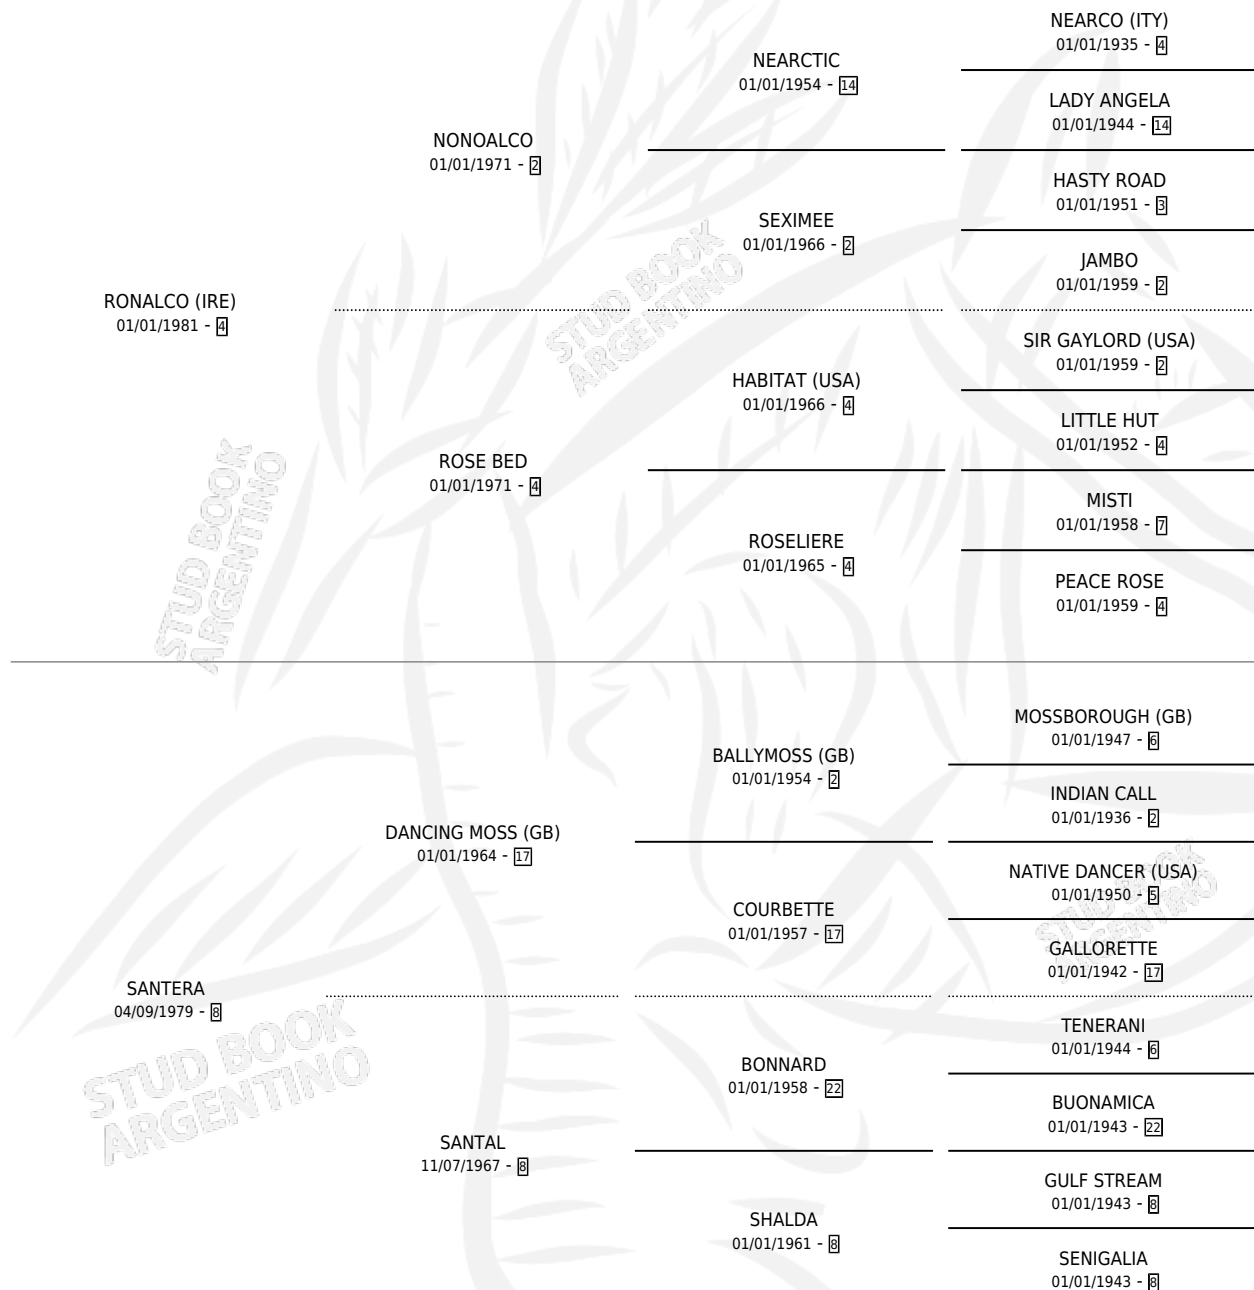

MAKE CRITIC

por RONALCO (IRE) y SANTERA por DANCING MOSS (GB)

Argentina · Macho · Zaino · SP · 17/08/1990
Familia 8-g · Volumen 34

ESTADO

TIPIFICACIÓN SANGUÍNEA	X
TIPIFICACIÓN POR ADN	X
PASAPORTE	X
IDENTIFICACIÓN POR MICROCHIP	X
REPRODUCTOR	X

Lugar de nacimiento: Las Dos Bochitas

Criador: Sin dato

PEDIGREE

~

CAMPAÑA

Solo carreras oficiales de Argentina

POR EDAD

EDAD	CC	1°	2°	3°	4°	5°	NP	CLC	CLG	CLCG1	CLGG1	IMPORTE	GANANCIA / CC
2 AÑOS	1	1	0	0	0	0	0	1	1	0	0	\$20,000	\$20,000
3 AÑOS	4	0	1	0	0	1	2	4	0	1	0	\$6,210	\$1,553
4 AÑOS	5	2	1	0	0	1	1	1	0	1	0	\$13,460	\$2,692
5 AÑOS	3	1	0	0	0	1	1	1	0	0	0	\$6,600	\$2,200
TOTALES	13	4	2	0	0	3	4	7	1	2	0	\$46,270	\$3,559
%		30.8%	15.4%	0.0%	0.0%	23.1%	30.8%	53.8%	14.3%	28.6%	0.0%		