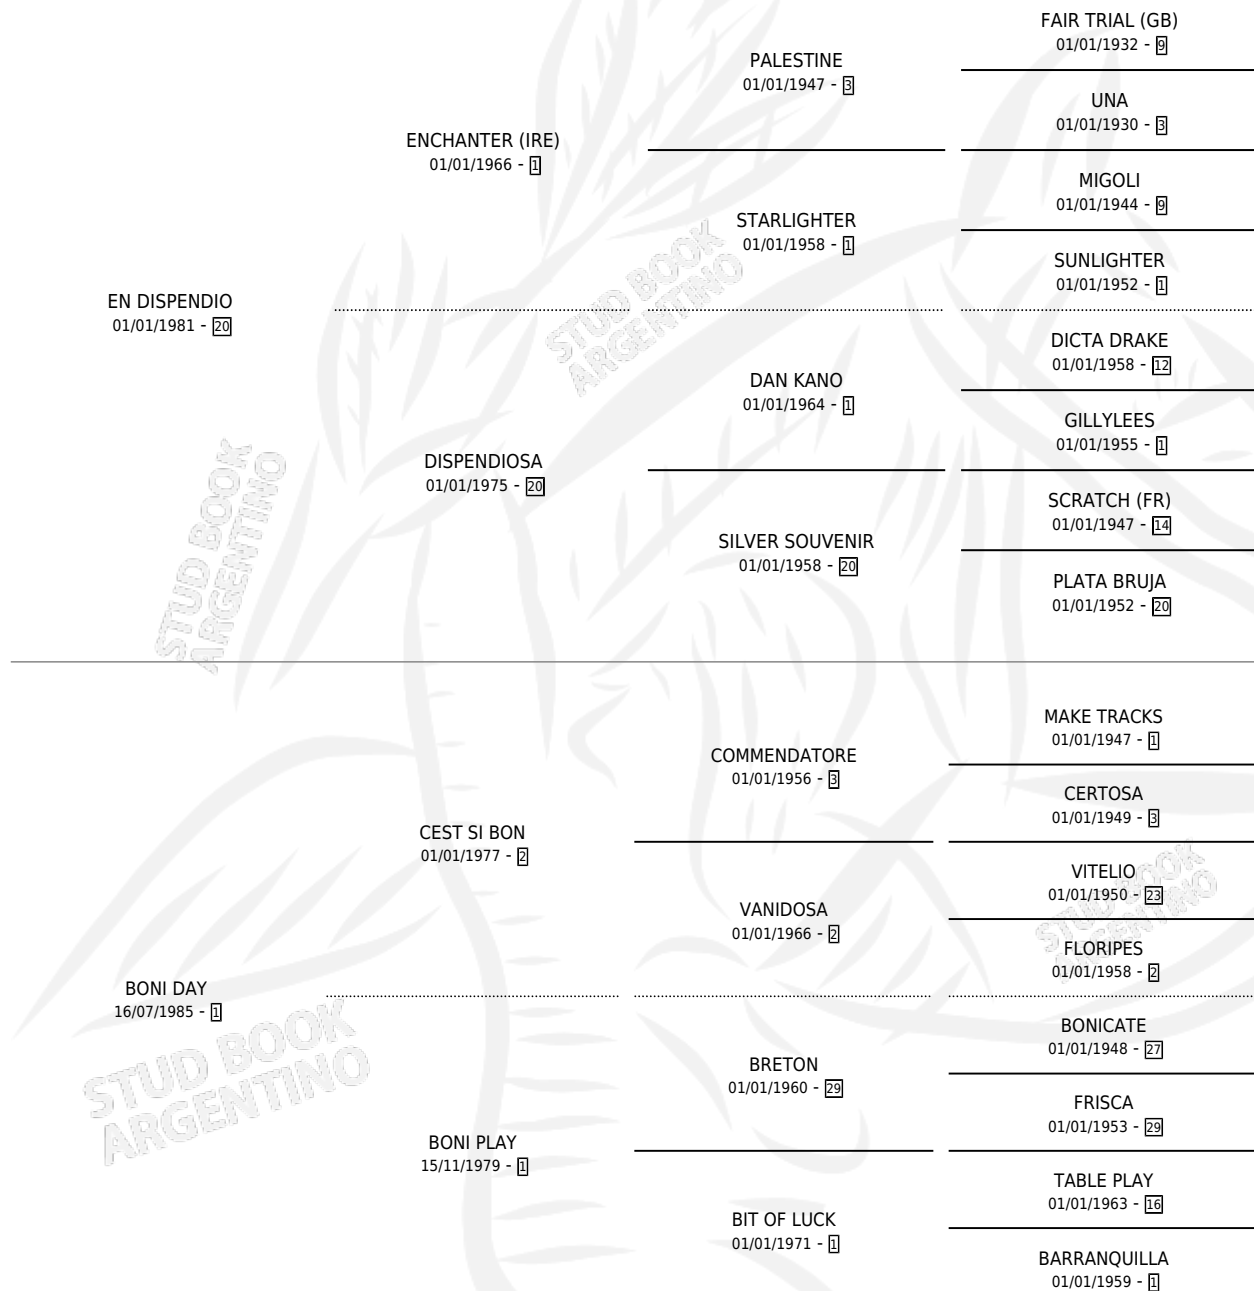

ENJAULADA

por EN DISPENDIO y BONI DAY por CEST SI BON

Argentina · Hembra · Alazan · SP · 25/08/1990
Familia 1-b · Volumen 34

ESTADO

TIPIFICACIÓN SANGUÍNEA	X
TIPIFICACIÓN POR ADN	X
PASAPORTE	X
IDENTIFICACIÓN POR MICROCHIP	X
REPRODUCTOR	X

Lugar de nacimiento: Mira Pampa

Criador: Corti Luis Eliseo

PEDIGREE

ENJAULADA

Datos oficiales del Stud Book Argentino

Documento generado el 06/05/2026

studbook.org.ar