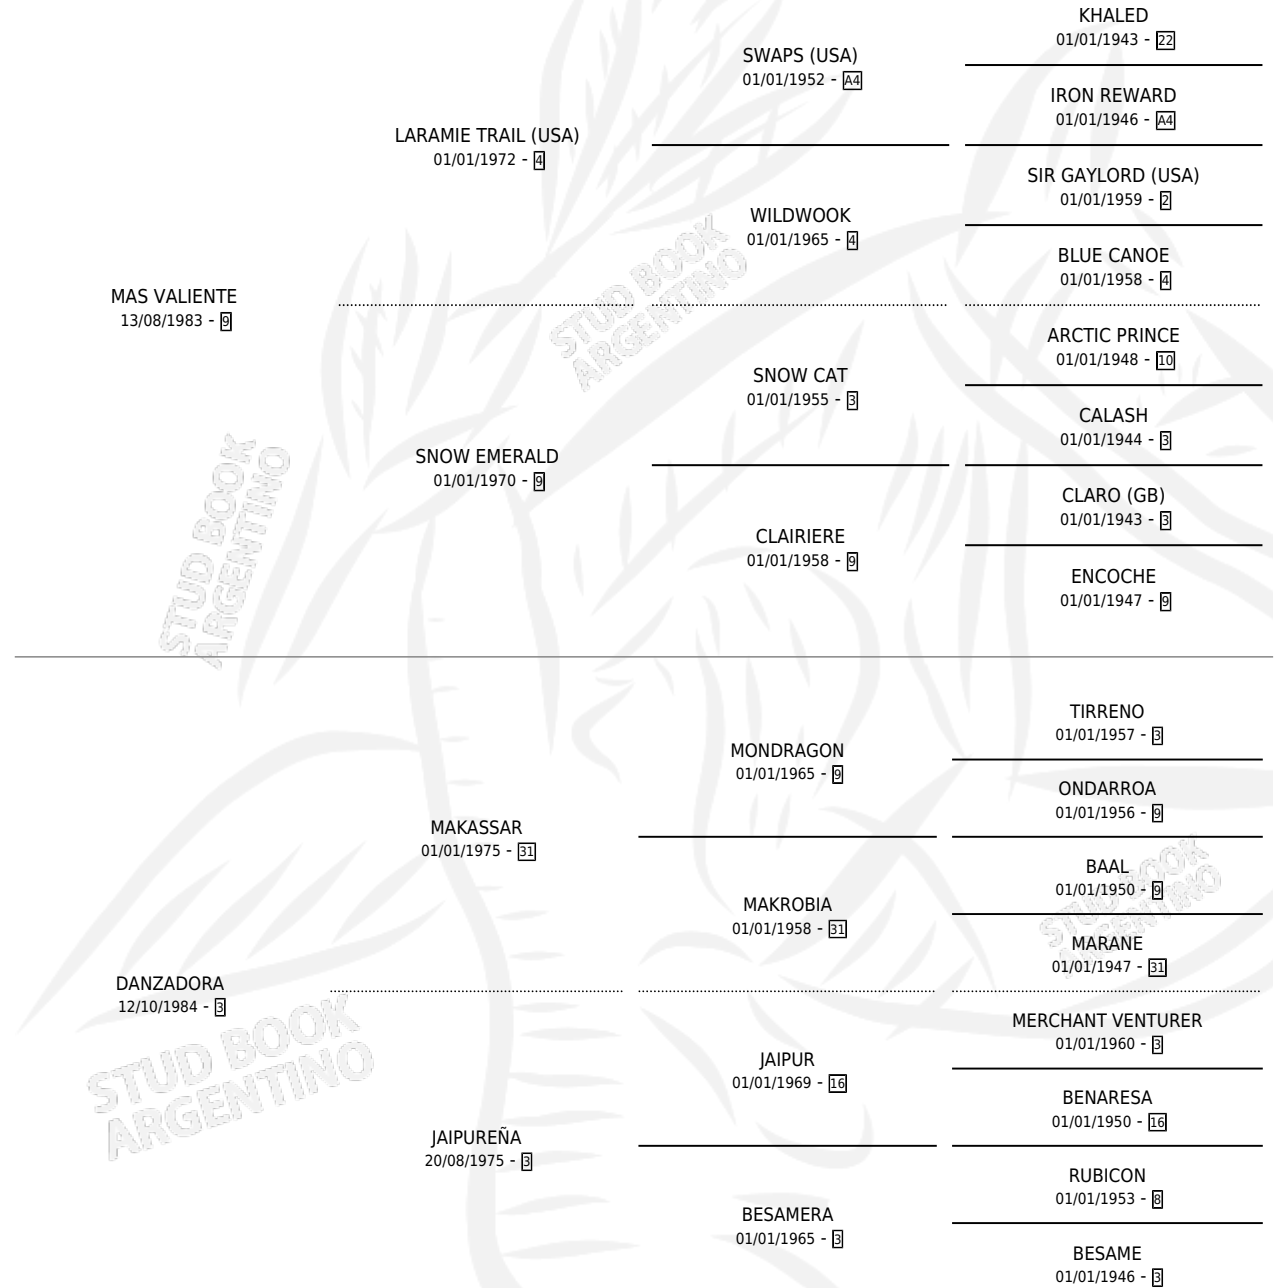

SOL SAUVAGE

por MAS VALIENTE y DANZADORA por MAKASSAR

Argentina · Hembra · Zaino · SP · 14/08/1990
Familia 3-n · Volumen 34

ESTADO

TIPIFICACIÓN SANGUÍNEA	X
TIPIFICACIÓN POR ADN	X
PASAPORTE	X
IDENTIFICACIÓN POR MICROCHIP	X
REPRODUCTOR	X

Lugar de nacimiento: Alborada

Criador: Sin dato

PEDIGREE

SOL SAUVAGE

Datos oficiales del Stud Book Argentino

Documento generado el 08/05/2026

studbook.org.ar