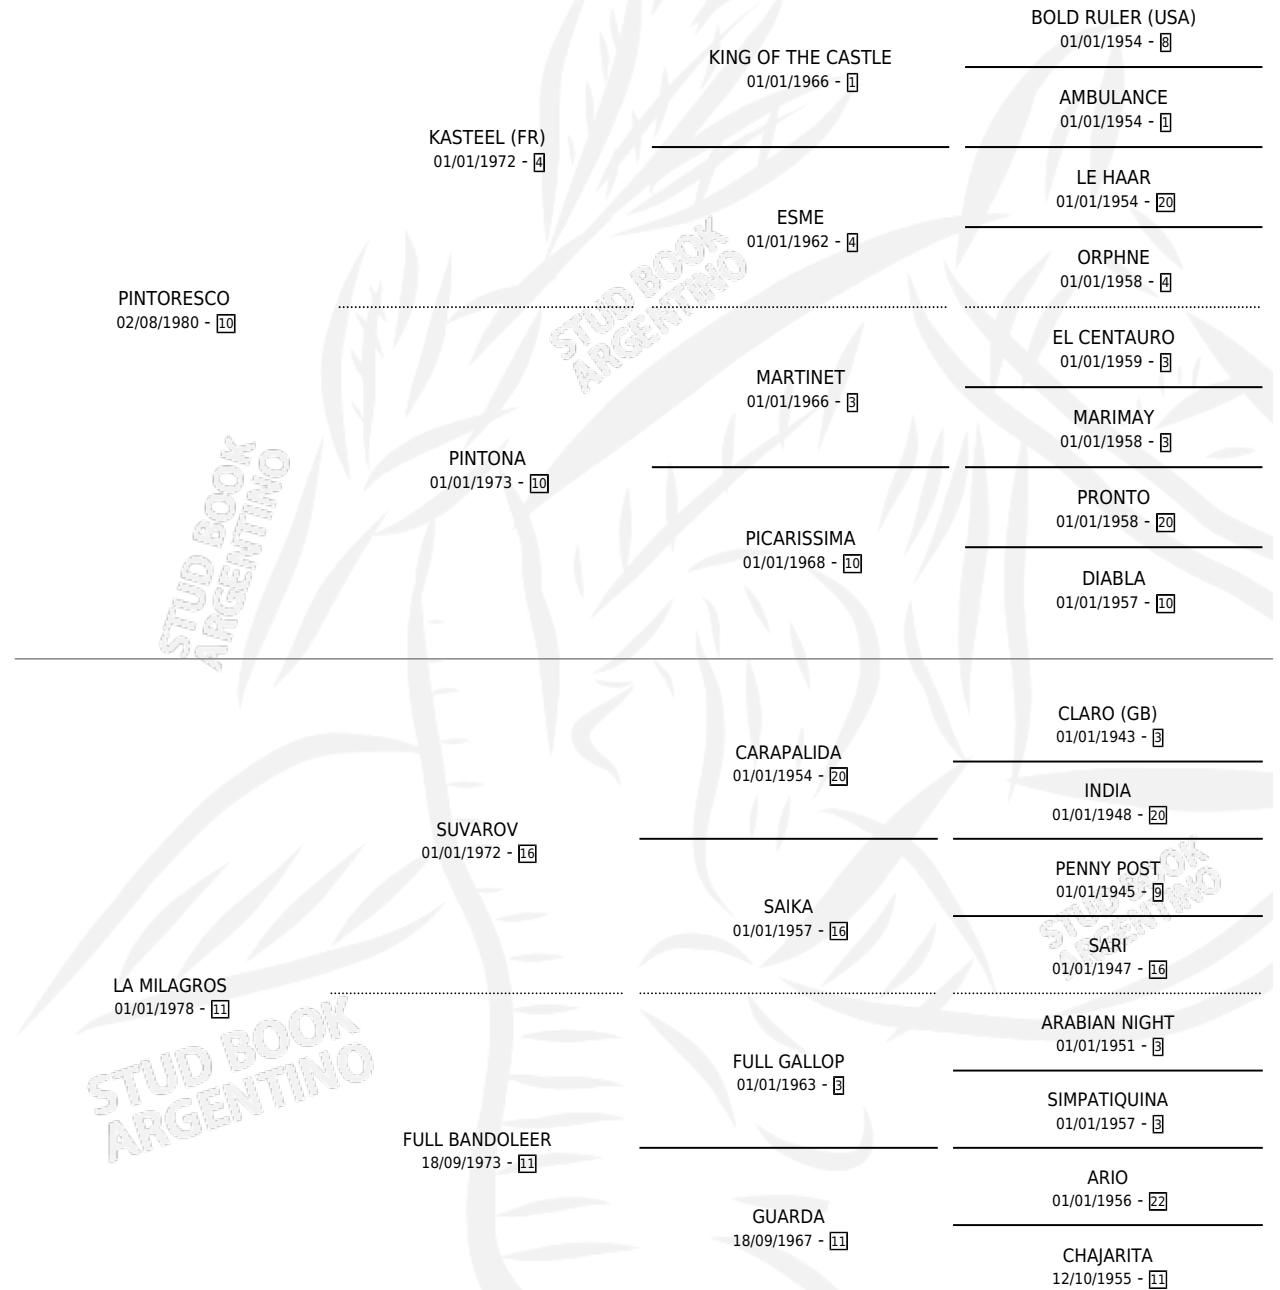

PINTO BRAVO

por PINTORESCO y LA MILAGROS por SUVAROV

Argentina · Macho · Zaino Doradillo · SP · 17/08/1990
Familia 11-g · Volumen 34

ESTADO

TIPIFICACIÓN SANGUÍNEA	X
TIPIFICACIÓN POR ADN	X
PASAPORTE	X
IDENTIFICACIÓN POR MICROCHIP	X
REPRODUCTOR	X

Lugar de nacimiento: San Mateo

Criador: Caram Carlos Alberto

PEDIGREE

CAMPAÑA

Solo carreras oficiales de Argentina

POR EDAD

EDAD	CC	1°	2°	3°	4°	5°	NP	CLC	CLG	CLCG1	CLGG1	IMPORTE	GANANCIA / CC
2 AÑOS	1	0	0	0	0	0	1	0	0	0	0	\$0	\$0
3 AÑOS	7	0	0	1	1	0	5	0	0	0	0	\$0	\$0
TOTALES	8	0	0	1	1	0	6	0	0	0	0	\$0	\$0
%		0.0%	0.0%	12.5%	12.5%	0.0%	75.0%	0.0%	0.0%	0.0%	0.0%		