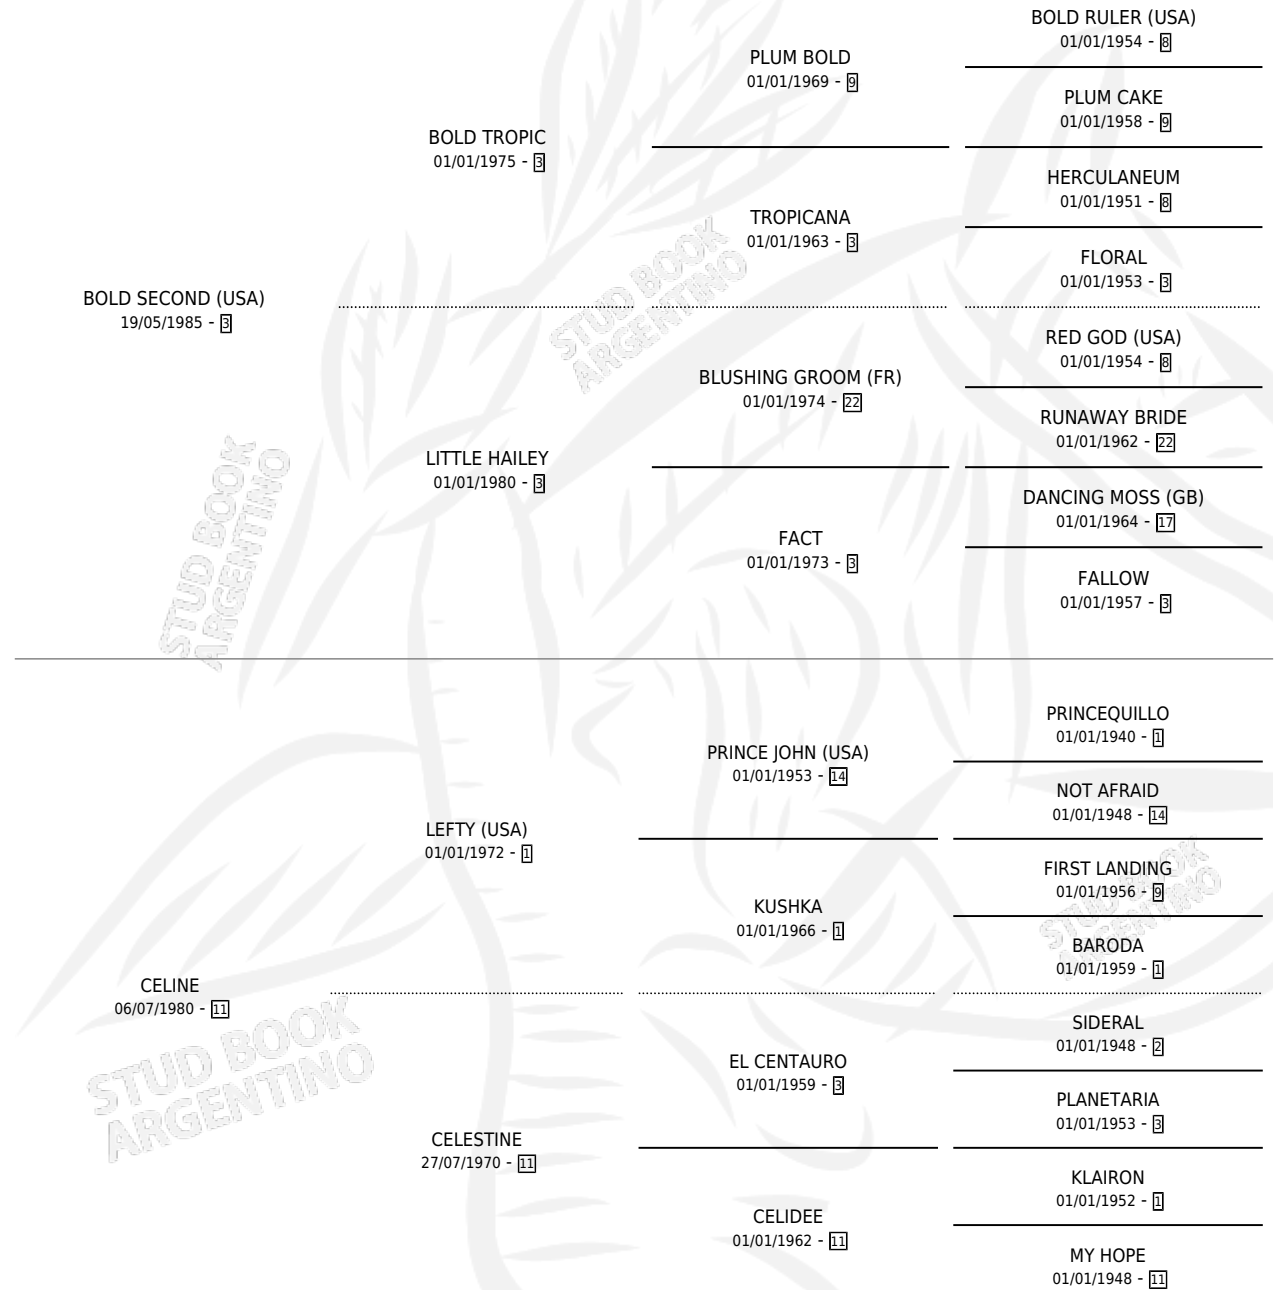

CAPRICEUSE

por **BOLD SECOND (USA)** y **CELINE** por **LEFTY (USA)**

Argentina · Hembra · Zaino Doradillo · SP · 06/08/1990
Familia 11-g · Volumen 34

ESTADO

TIPIFICACIÓN SANGUÍNEA	✓
TIPIFICACIÓN POR ADN	✓
PASAPORTE	X
IDENTIFICACIÓN POR MICROCHIP	X
REPRODUCTOR	✓

Lugar de nacimiento: Las Ortigas

Criador: Las Ortigas

~

HIJOS

	MACHOS	HEMBRAS
8 NACIERON	6	2
5 CORRIERON	4	1
4 GANARON	4	0
0 GANADORES CL	0 GANADORES GR	0 GANADORES G1

PEDIGREE