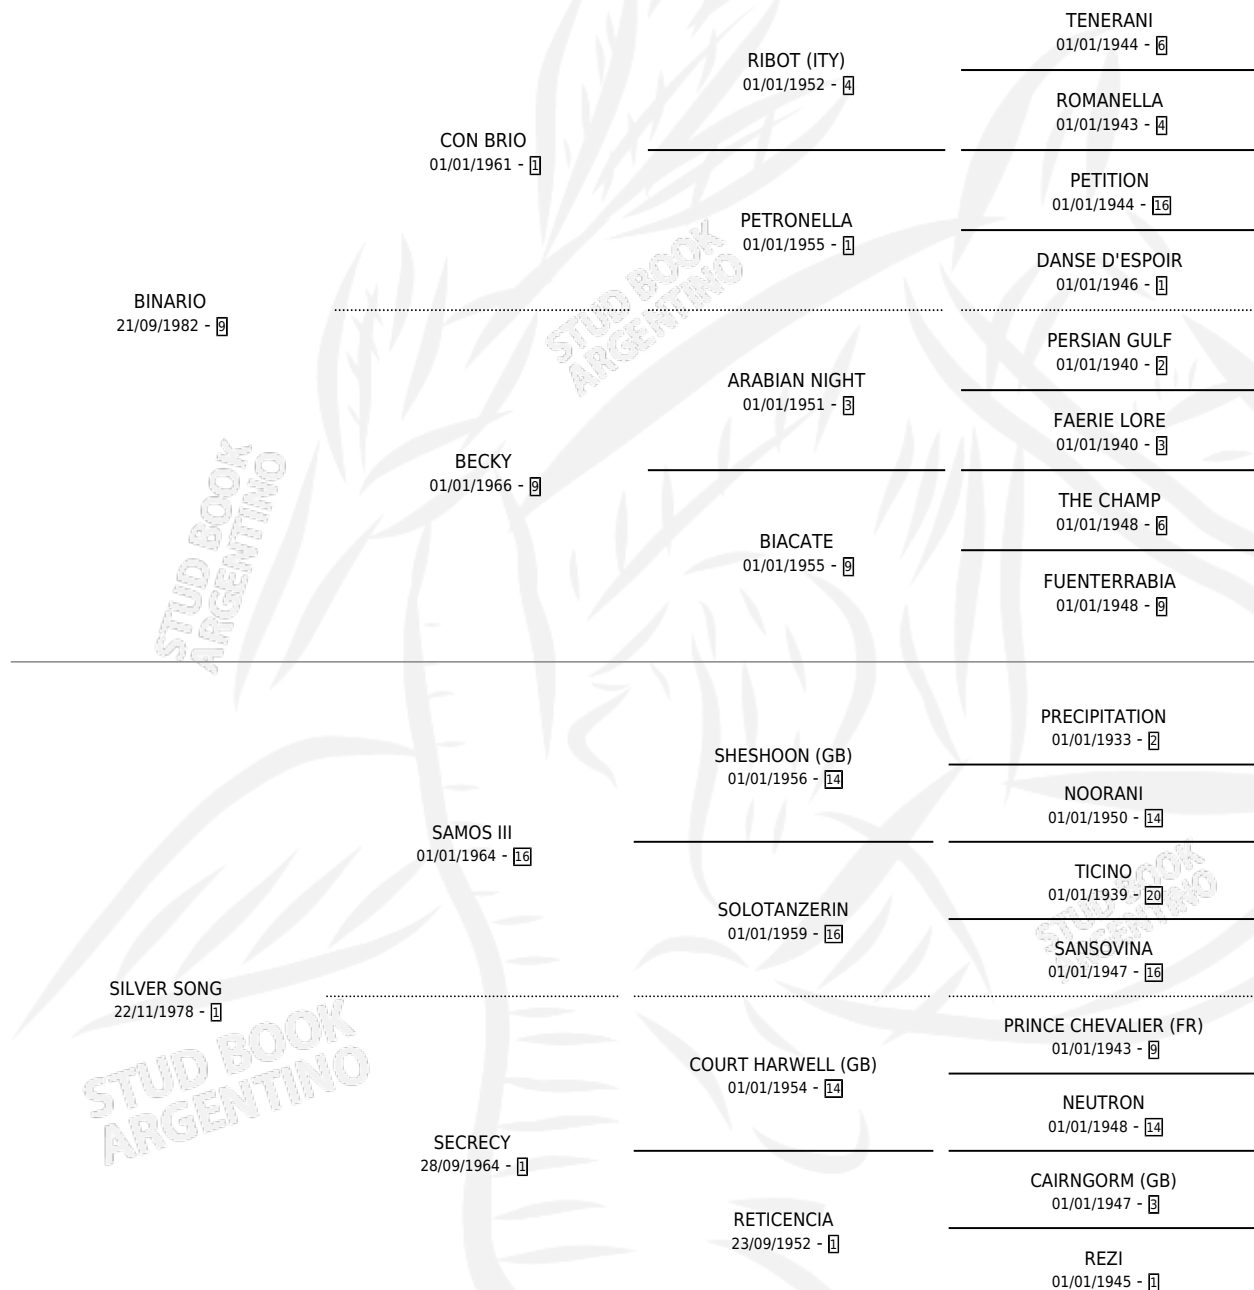

SOMERSET

por BINARIO y SILVER SONG por SAMOS III

Argentina · Macho · Alazan · SP · 07/08/1990
Familia 1-n · Volumen 34

ESTADO

TIPIFICACIÓN SANGUÍNEA	✓
TIPIFICACIÓN POR ADN	X
PASAPORTE	X
IDENTIFICACIÓN POR MICROCHIP	X
REPRODUCTOR	X

Lugar de nacimiento: Las Ortigas

Criador: Las Ortigas

PEDIGREE

SOMERSET

Datos oficiales del Stud Book Argentino

Documento generado el 09/05/2026

studbook.org.ar